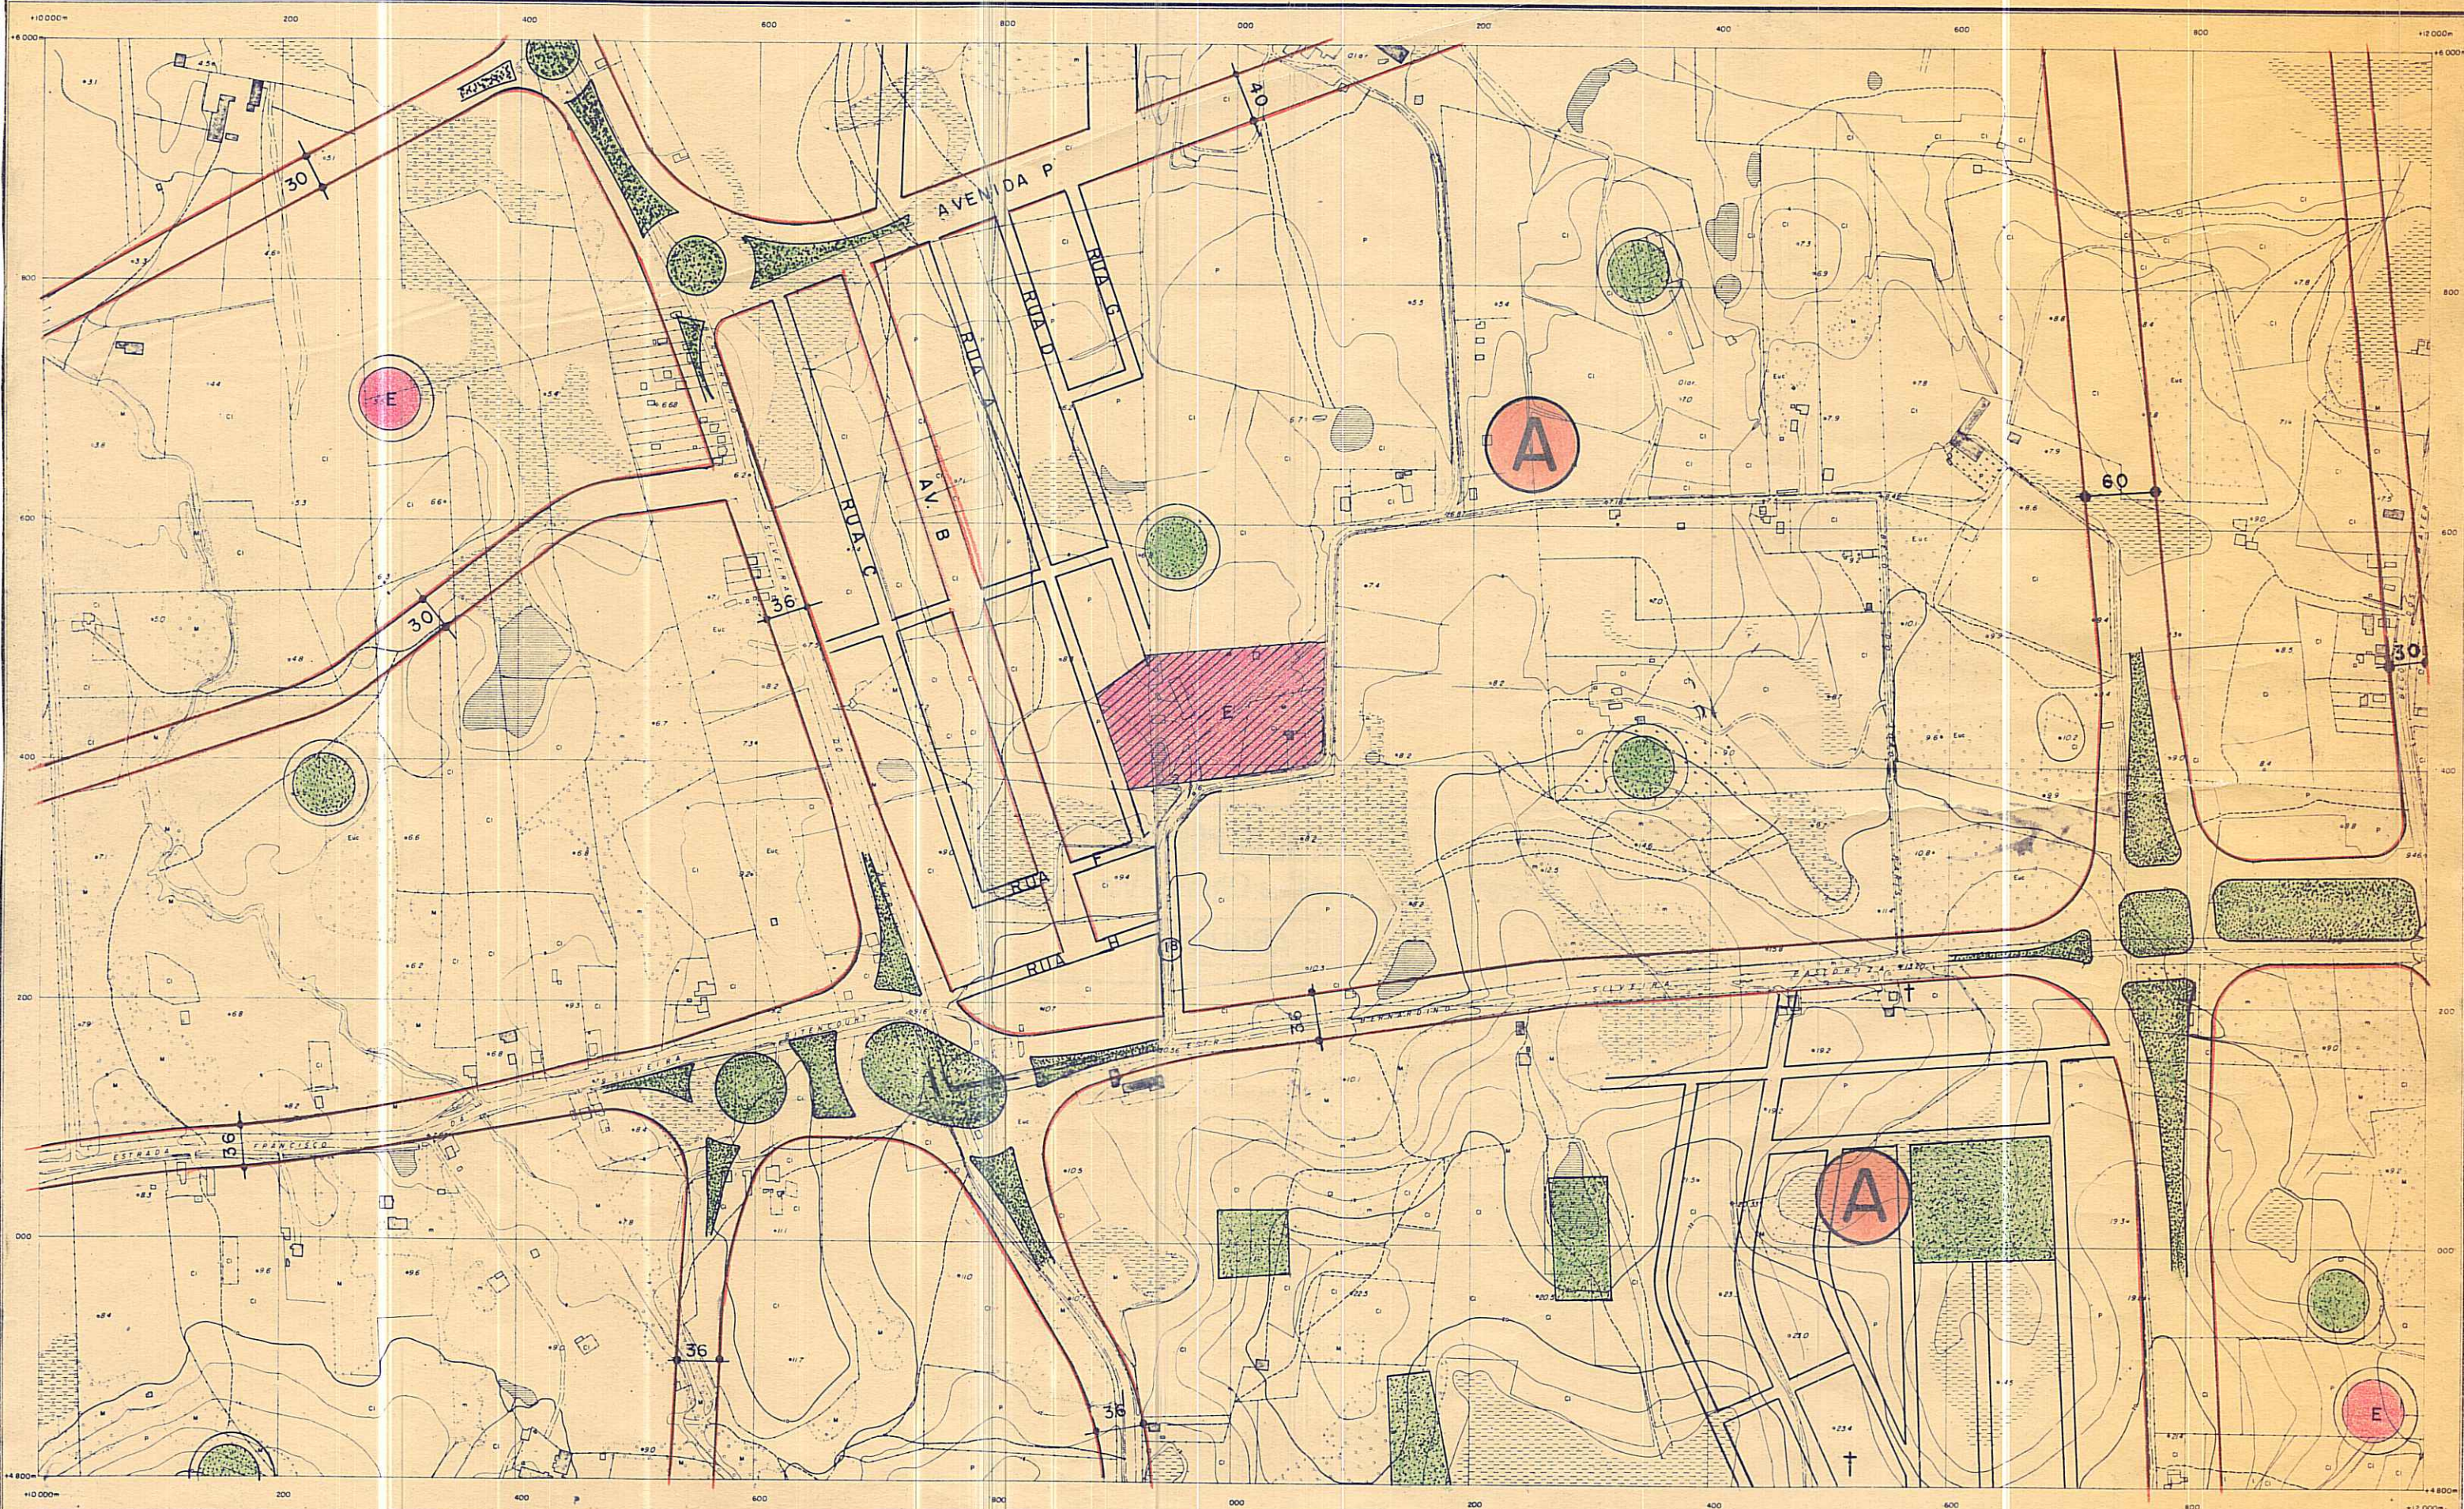

MUNICÍPIO DE PÔRTO ALEGRE

LEVANTAMENTO AEROFOTOGRAMÉTRICO
EXECUTADO PARA A PREFEITURA MUNICIPAL DE PÔRTO ALEGRE
NA GESTÃO DO PREFEITO LEONEL BRIZOLA

FOTOGRAFIAS TOMADAS EM 1956

ESCALA: 1:5000

FÔLHA 48

37	38	39
47	48	49
57	58	59

SERVIÇOS AEROFOTOGRAMÉTRICOS
CRUZEIRO DO SUL S.A.

CONSELHO DO PLANO DIRETOR DATA: / / 74

Leonel Brizola
PRESIDENTE
Agostinho
Frederico
Antônio
Osvaldo

Frederico
José
Antônio
Osvaldo

SECRETÁRIO EXECUTIVO

PREFEITURA MUNICIPAL DE PORTO ALEGRE
SECRETARIA MUNICIPAL DE OBRAS E VIAÇÃO
DIVISÃO DE PLANEJAMENTO

EXTENSÃO " D "
PLANO DIRETOR

LEVANTAMENTO AEROFOTOGRAMÉTRICO ESCALA 1:5000
DATA

Leonel Brizola
PREFEITO MUNICIPAL