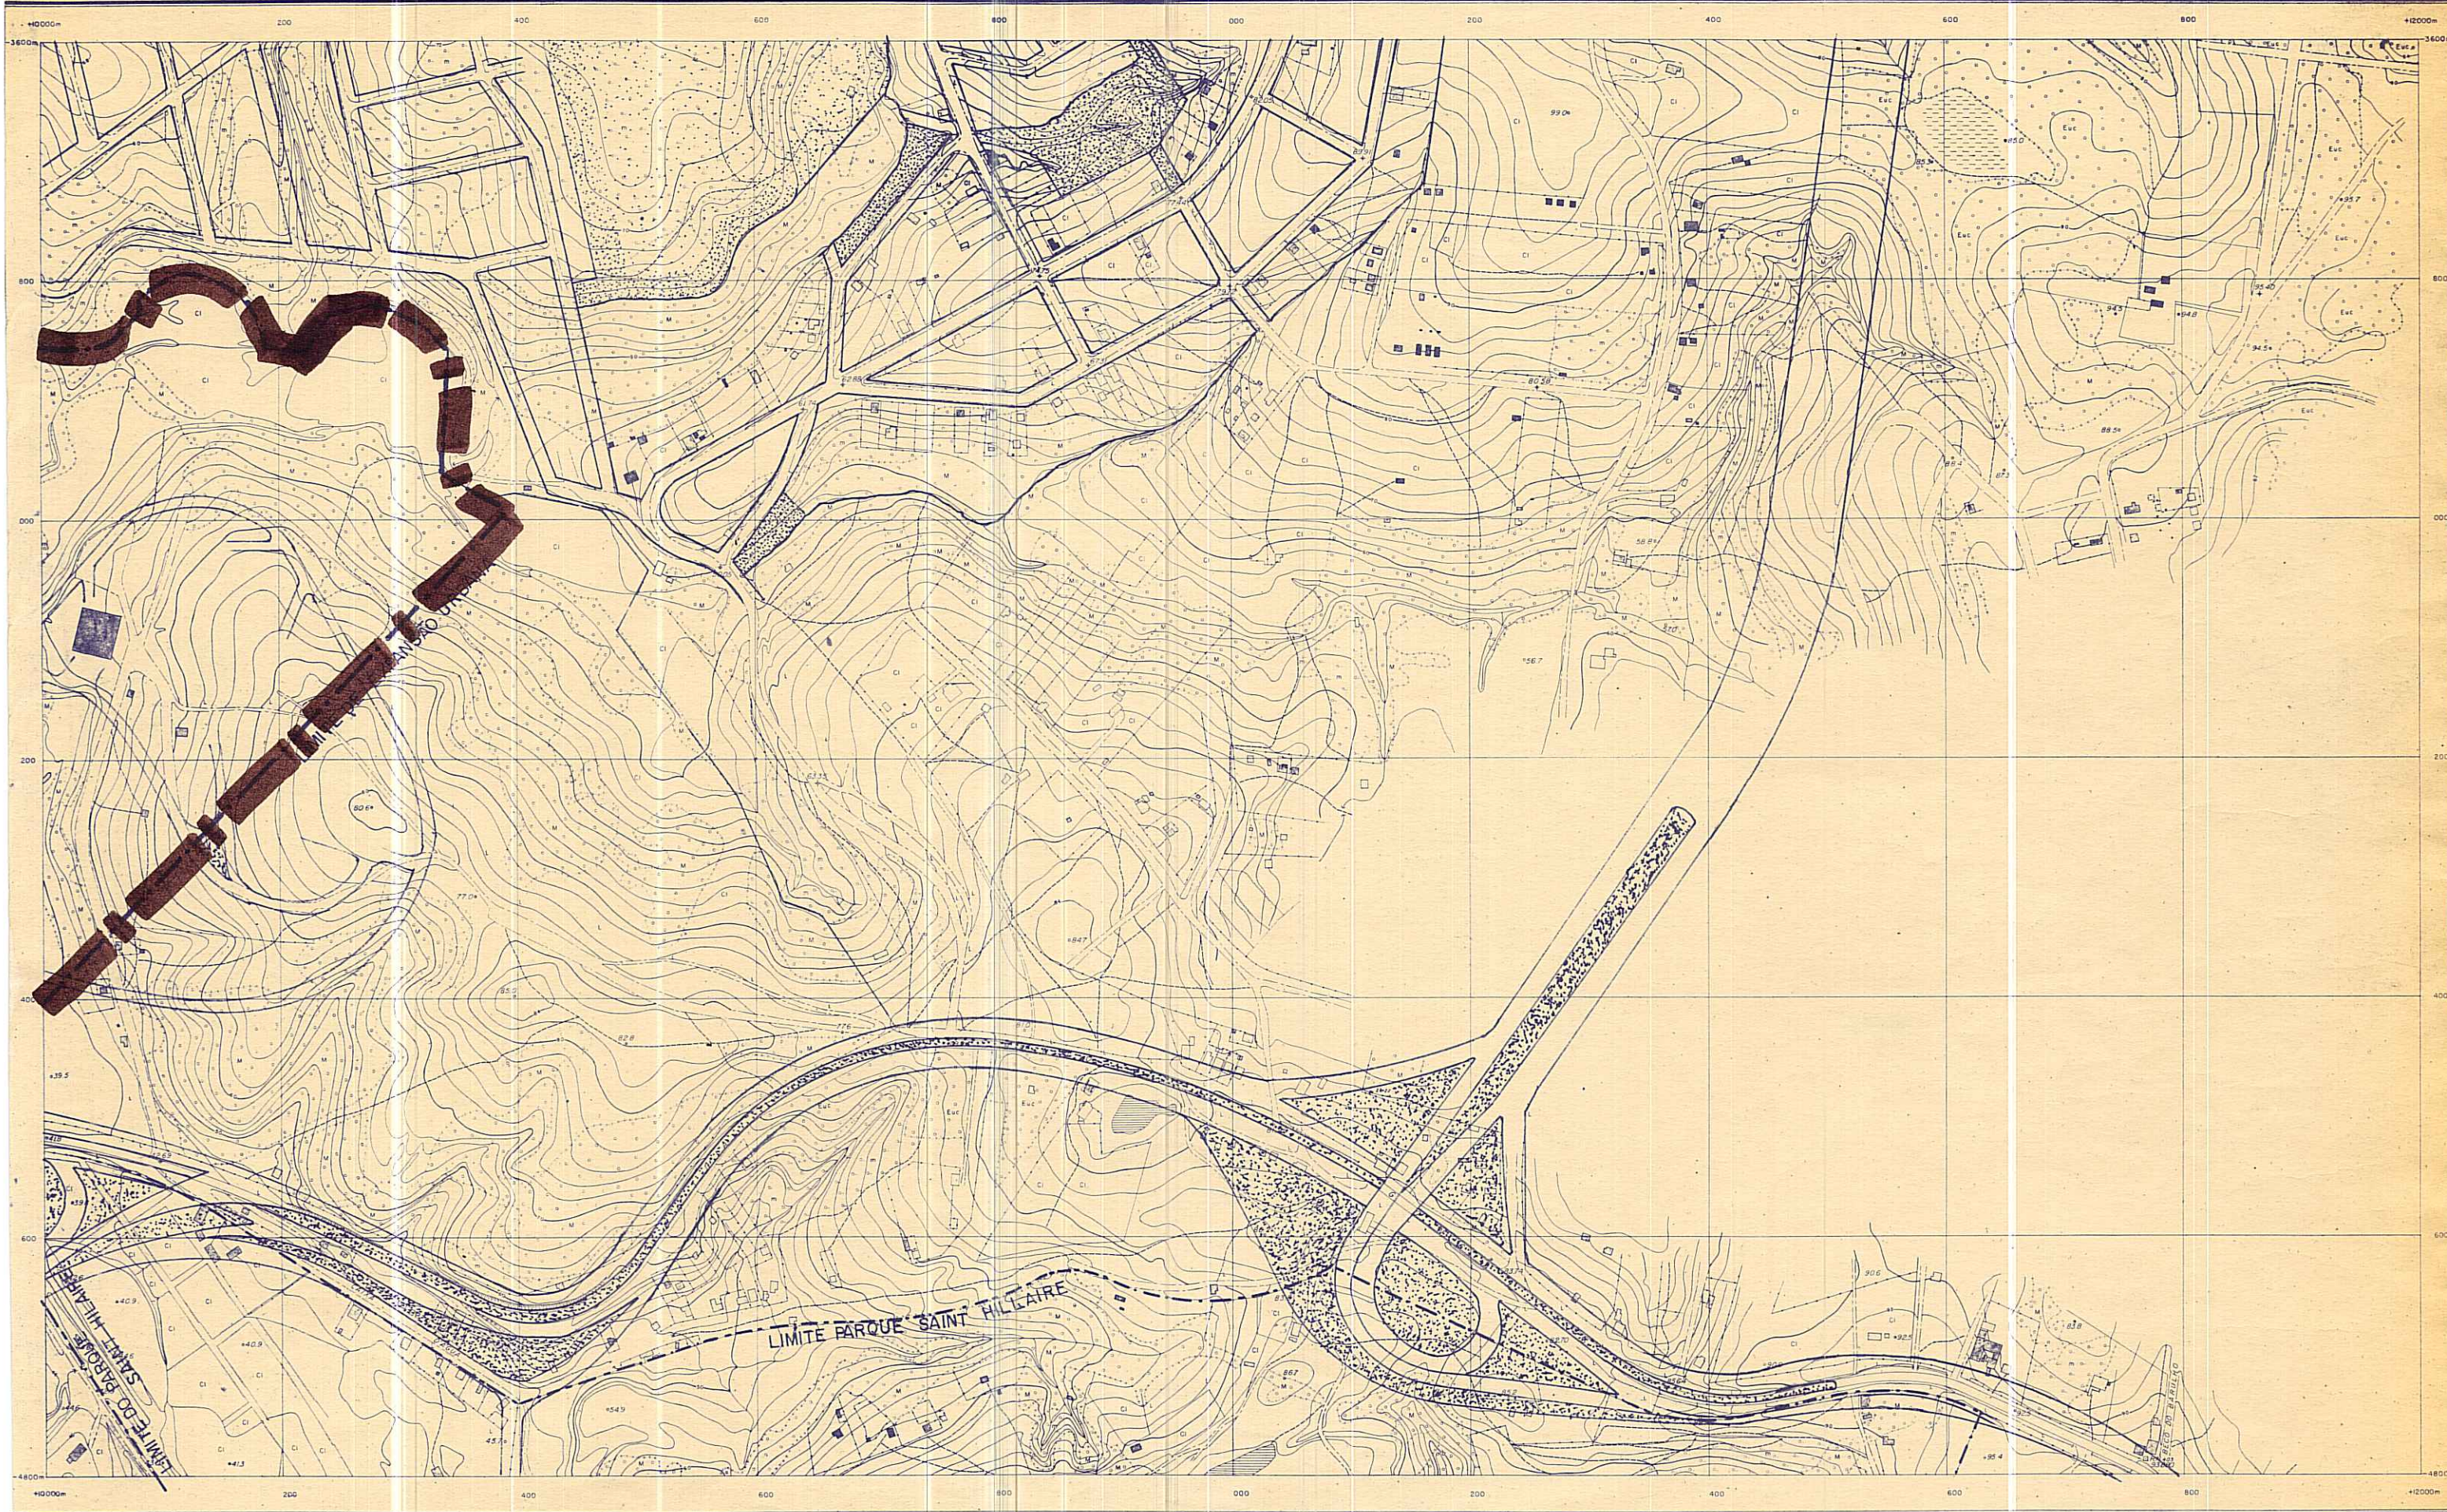

MUNICÍPIO DE PÔRTO ALEGRE

LEVANTAMENTO AEROFOTOGRAMÉTRICO
EXECUTADO PARA A PREFEITURA MUNICIPAL DE PÔRTO ALEGRE
NA GESTÃO DO PREFEITO LEONEL BRIZOLA

FOTOGRAFIAS TOMADAS EM 1956

ESCALA: 1: 000

FÔLHA 123

114	15	115
122	23	
130	31	131

SERVÍCIOS AEROFOTOGRAFÉTICOS
CRUZEIRO DO SUL S.A.

CONSELHO DO PLANO DIRETOR DATA: 1 / 174

Paulo de Faria
PRESIDENTE
Yonice
Roberto
Antônio
Luiz

Roberto
Heinrich
José
Luiz
Cláudio

SECRETÁRIO EXECUTIVO

PREFEITURA MUNICIPAL DE PORTO ALEGRE
SECRETARIA MUNICIPAL DE OBRAS E VIAÇÃO
DIVISÃO DE PLANEJAMENTO

EXTENSÃO " D "
PLANO DIRETOR

LEVANTAMENTO AEROFOTOGRAFÉTICO ESCALA 1:5000
DATA

Paulo de Faria
PREFEITO MUNICIPAL