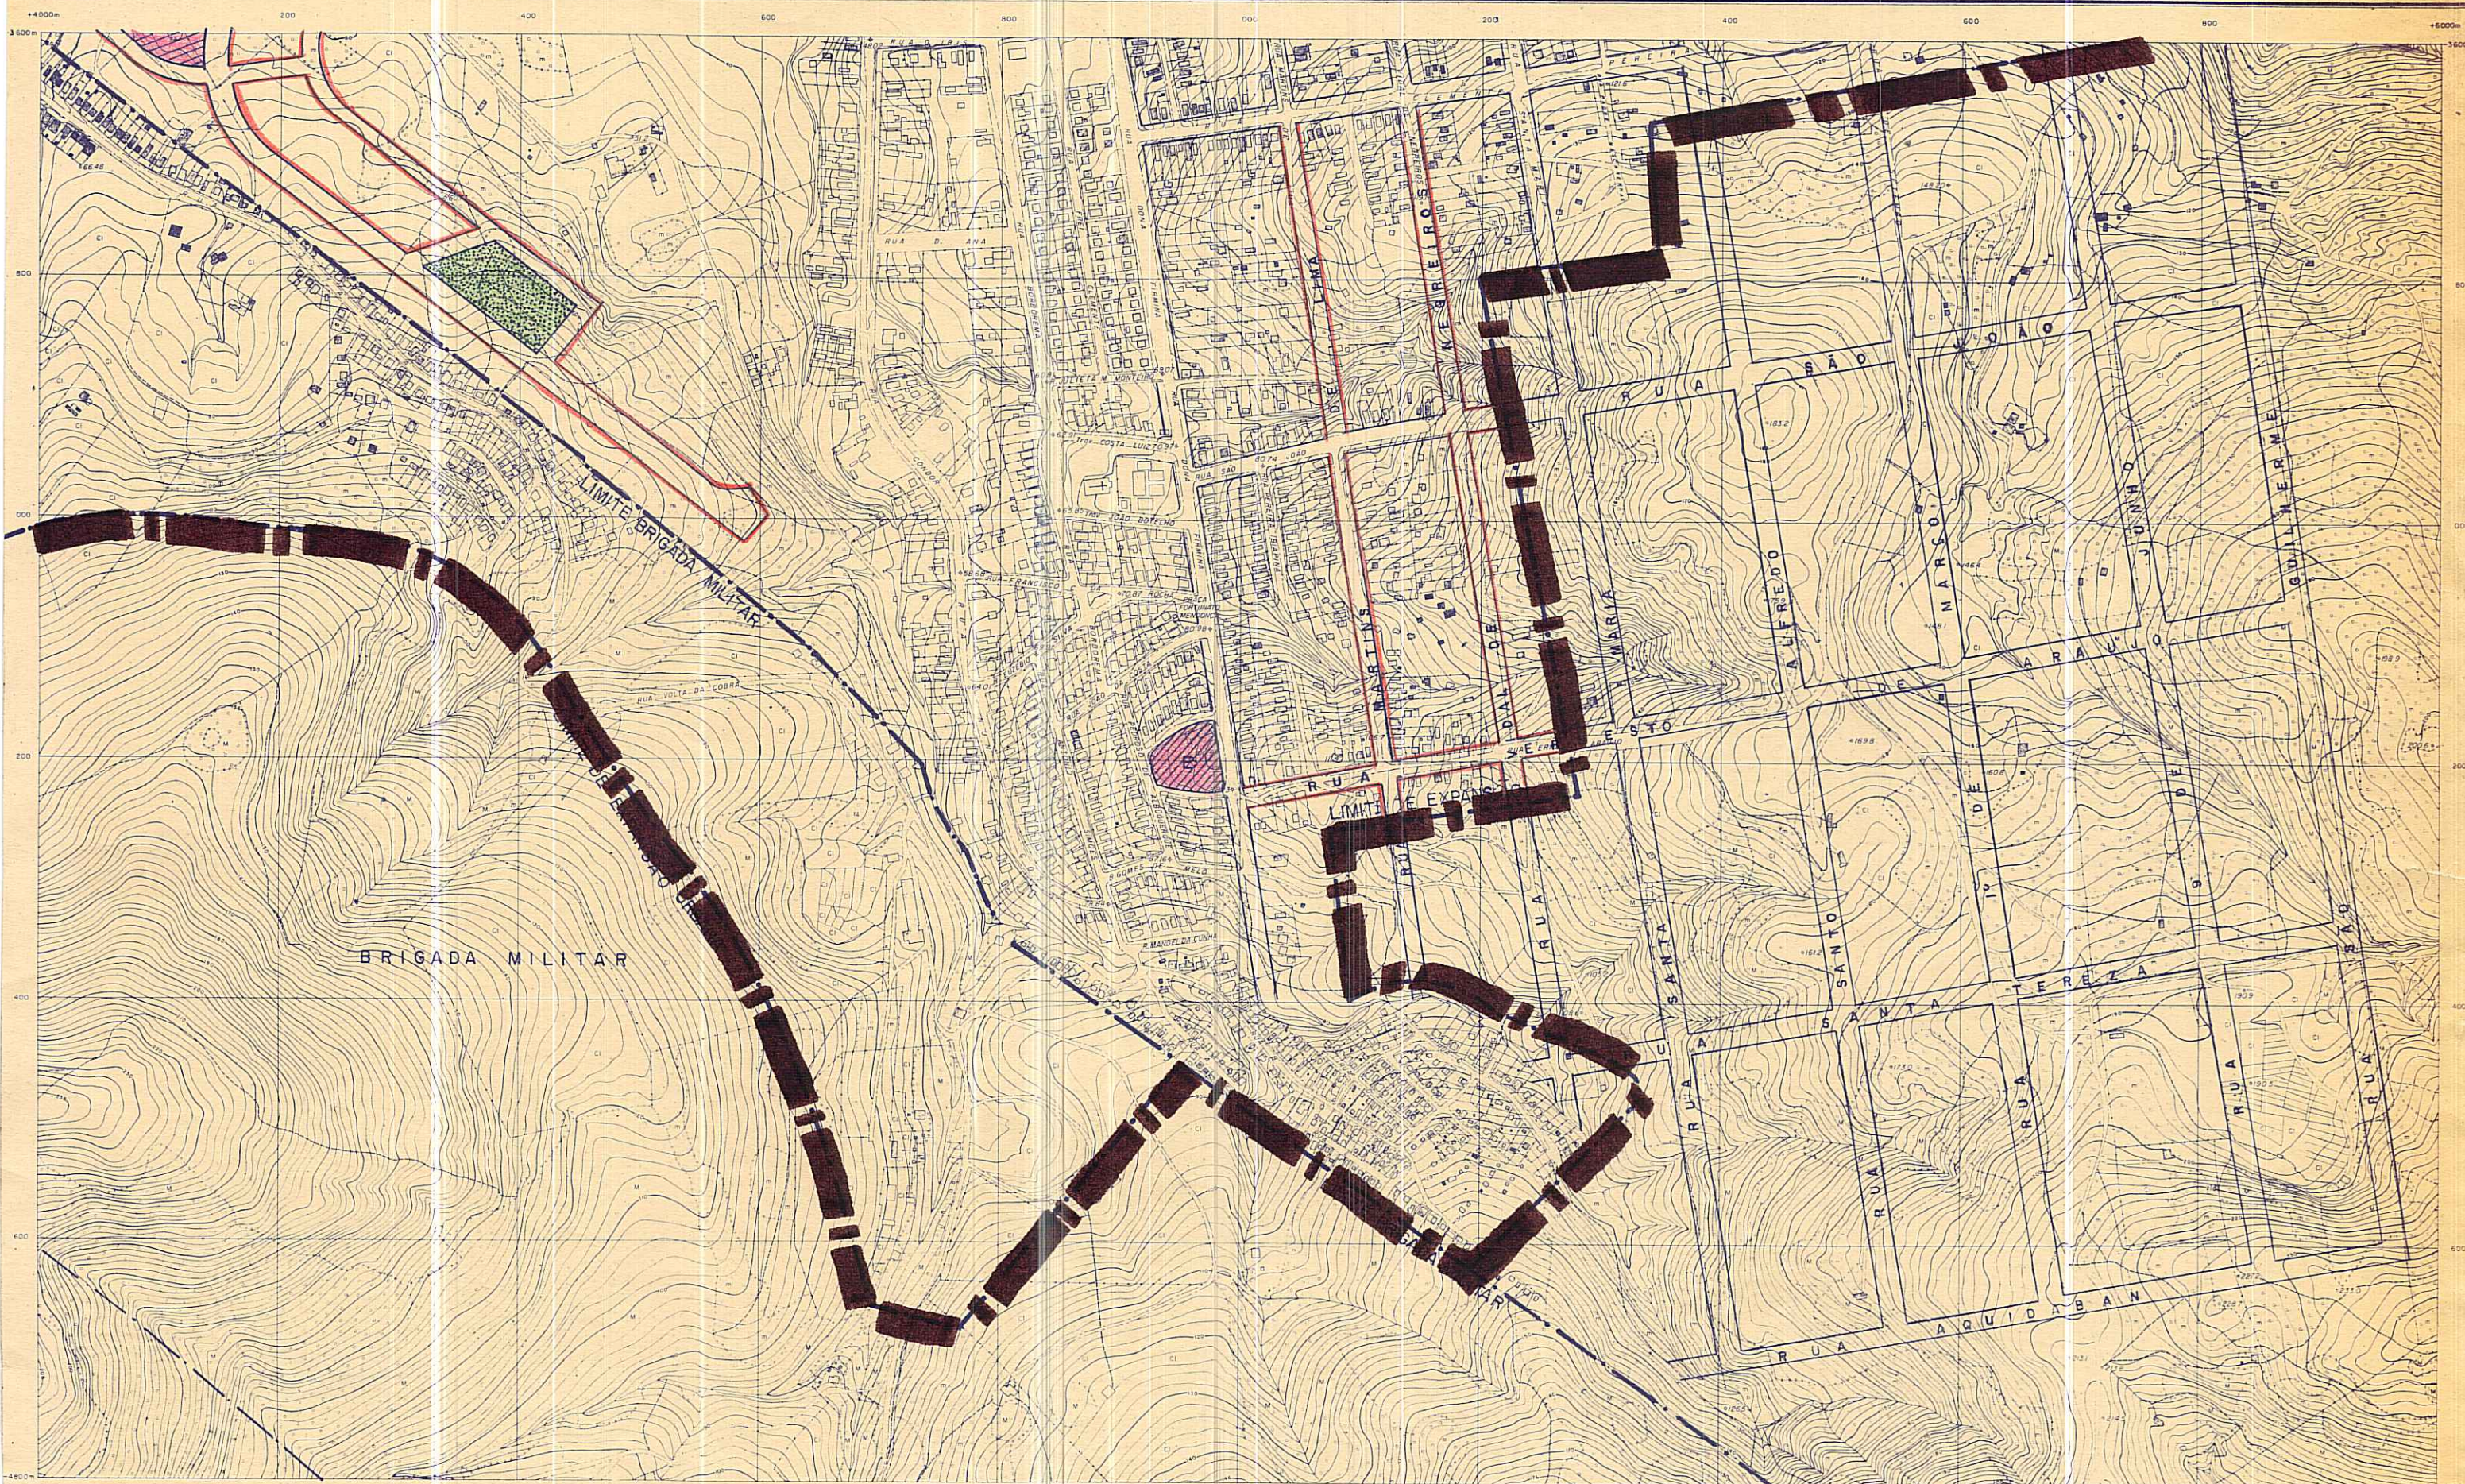

MUNICIPIO DE PORTO ALEGRE

LEVANTAMENTO AEROFOTOGRAMÉTRICO
EXECUTADO PARA A PREFEITURA MUNICIPAL DE PORTO ALEGRE
NA GESTÃO DO PREFEITO LEONEL BRIZOLA

ESCALA: 1: 000

FÓLHA 120

FOTOGRAFIAS TOMADAS EM 1956

11	12	13
119	120	121
127	128	129

SERVÍCIOS AEROFOTOGRAMÉTRICOS
CRUZEIRO DO SUL S.A.

CONSELHO DO PLANO

DIRETOR DATA: / / 74

Luiz de Lacerda
PRESIDENTE
Luiz de Lacerda
Luiz de Lacerda
Luiz de Lacerda
Luiz de Lacerda
Luiz de Lacerda

Luiz de Lacerda
Luiz de Lacerda
Luiz de Lacerda
Luiz de Lacerda
Luiz de Lacerda

SECRETÁRIO EXECUTIVO

PREFEITURA MUNICIPAL DE PORTO ALEGRE
SECRETARIA MUNICIPAL DE OBRAS E VIAÇÃO
DIVISÃO DE PLANEJAMENTO

EXTENSÃO " D "
PLANO DIRETOR

LEVANTAMENTO AEROFOTOGRAMÉTRICO

ESCALA 1:5000
DATA

Luiz de Lacerda
PREFEITO MUNICIPAL