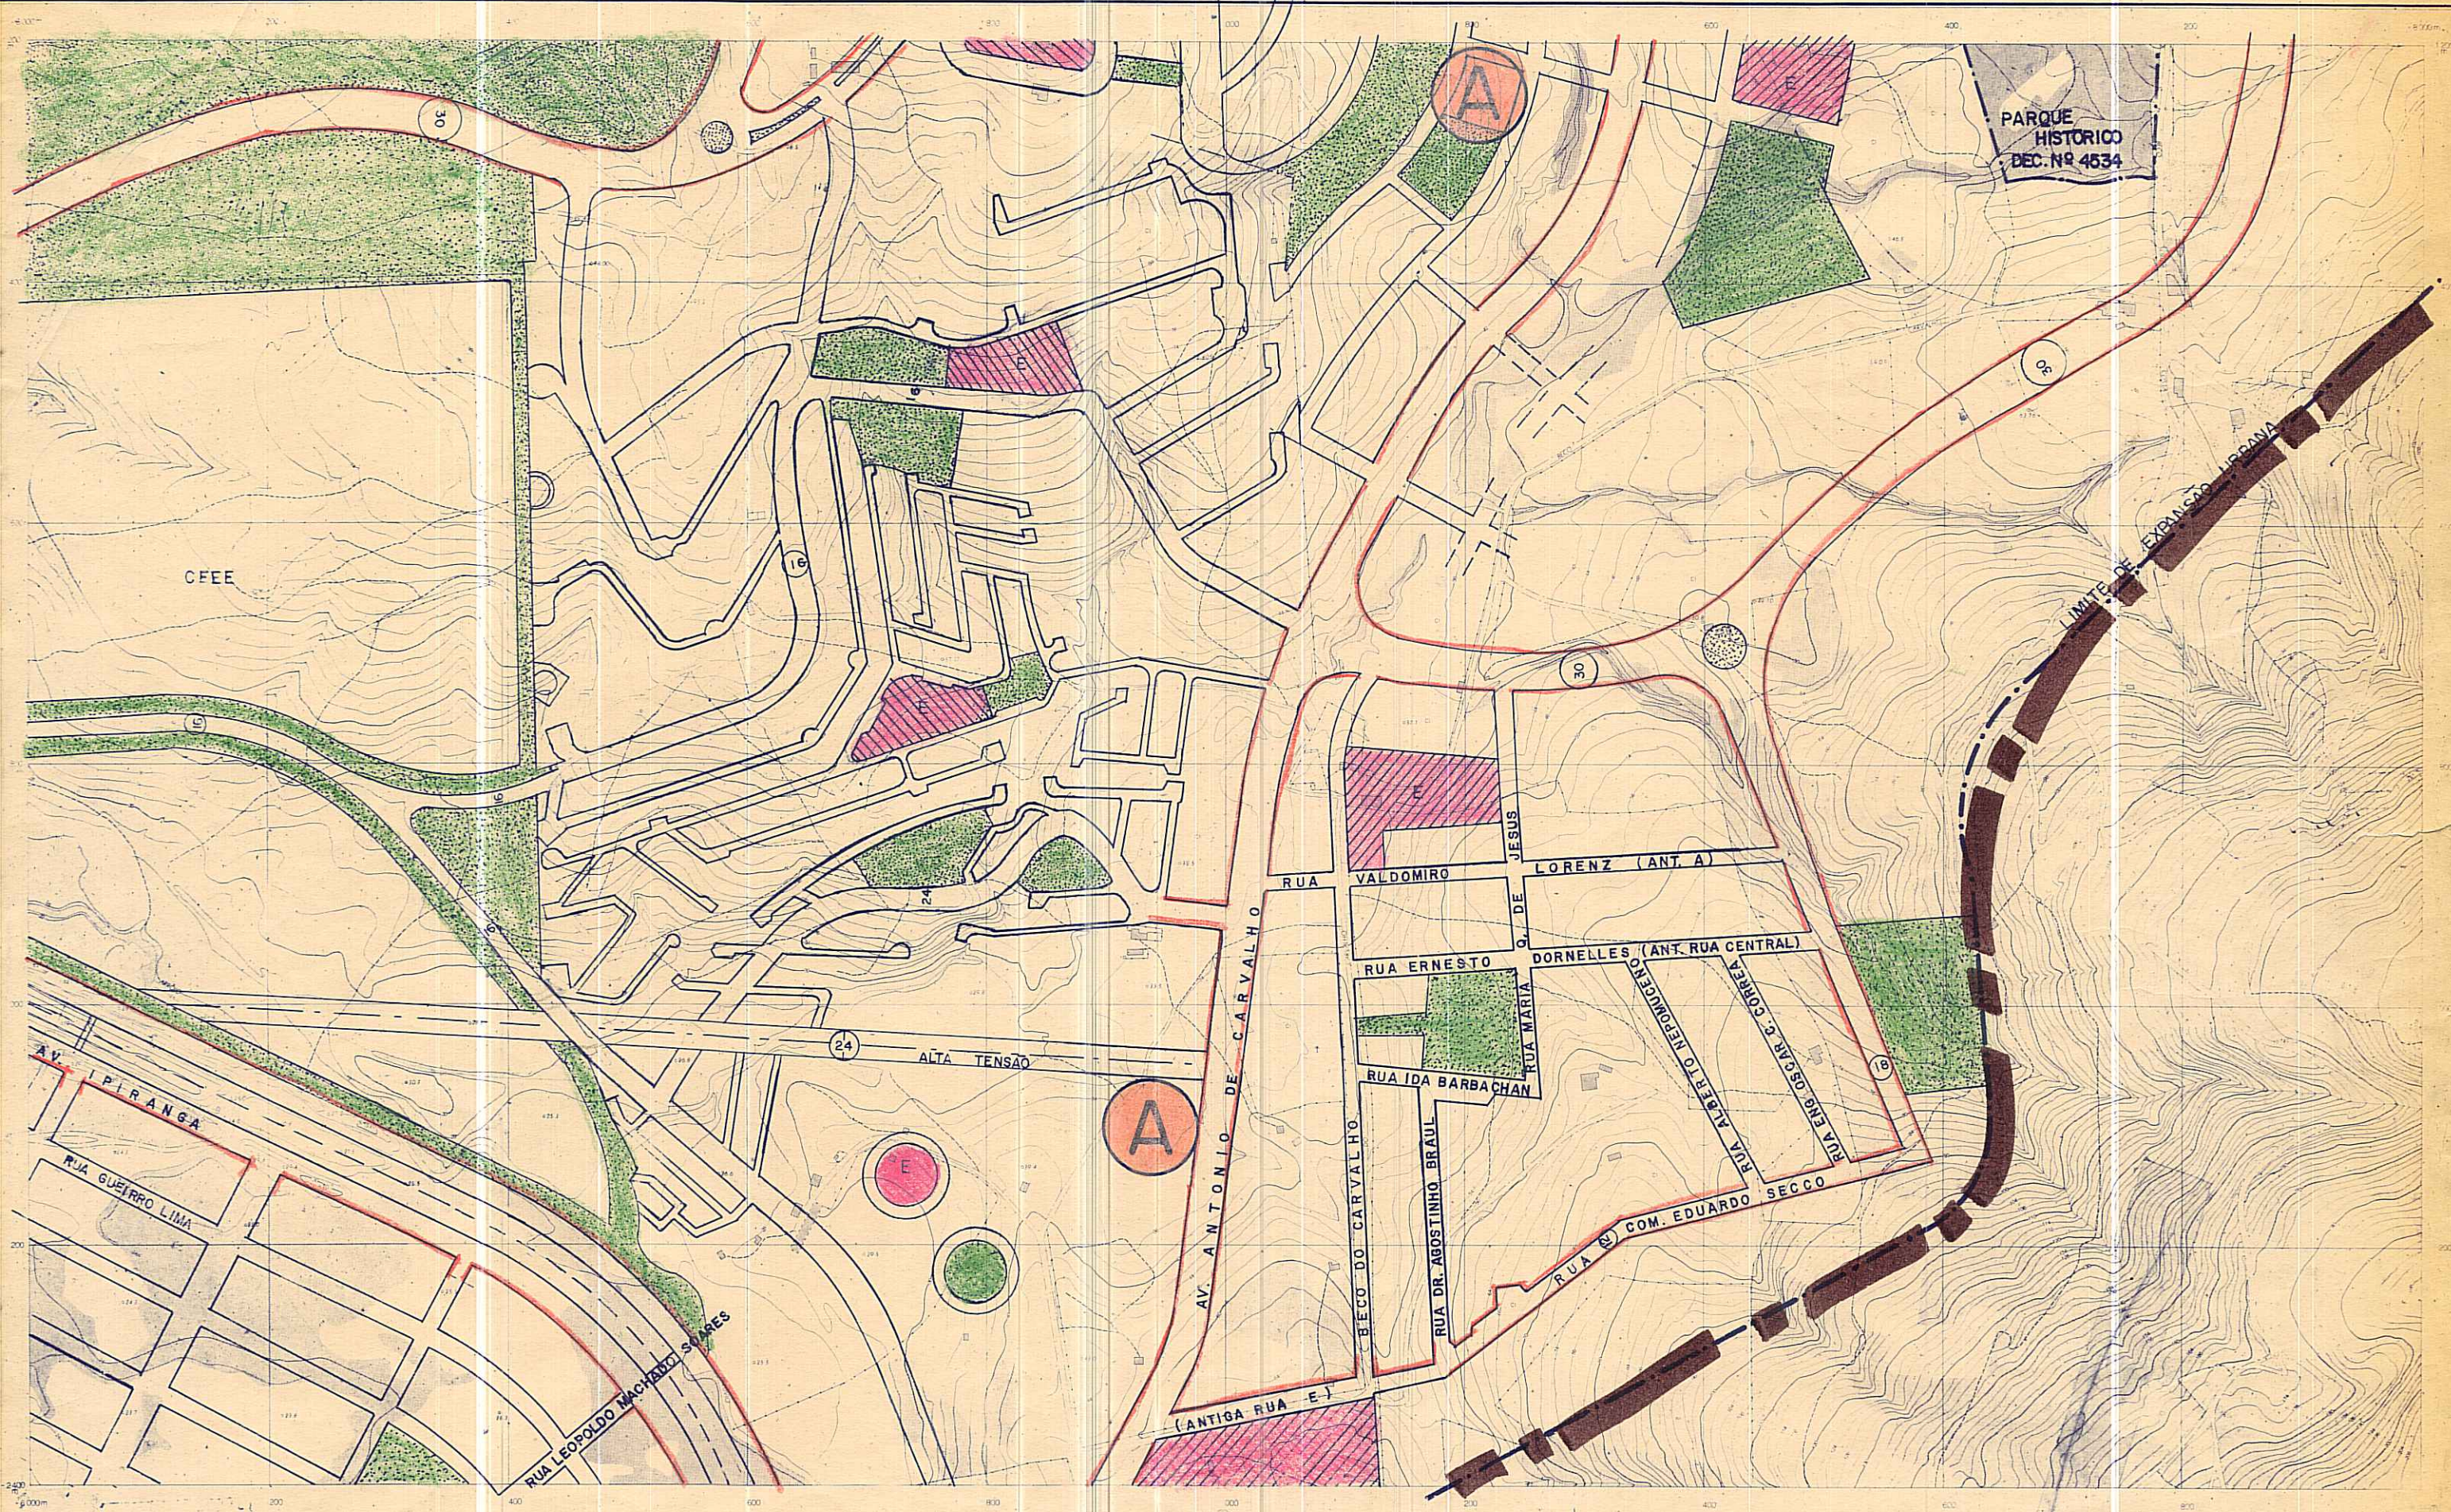

MUNICIPIO DE PORTO ALEGRE

LEVANTAMENTO AEROFOTOGRAFÉMICO
EXECUTADO PARA A PREFEITURA MUNICIPAL DE PORTO ALEGRE
NA GESTÃO DO PREFEITO LEONEL BRIZOLA

FOTOGRAFIAS TOMADAS EM 1956

ESCALA: 1:3000

34	35	36
11	12	13

SERVICIOS AEROFOTOGRAFEMICOS
CRUZILHO 177 DO SUL S.A.

CONSELHO DO PLANO DIRETOR DATA: / / 74

Paulo de Barros
PRESIDENTE
Antonio de Barros
Antonio de Barros
Antonio de Barros
Antonio de Barros
Antonio de Barros

EXTENSÃO " D "
PLANO DIRETOR

LEVANTAMENTO AEROFOTOGRAFÉMICO ESCALA 1:5000
DATA

Leonel Brizola
PREFEITO MUNICIPAL