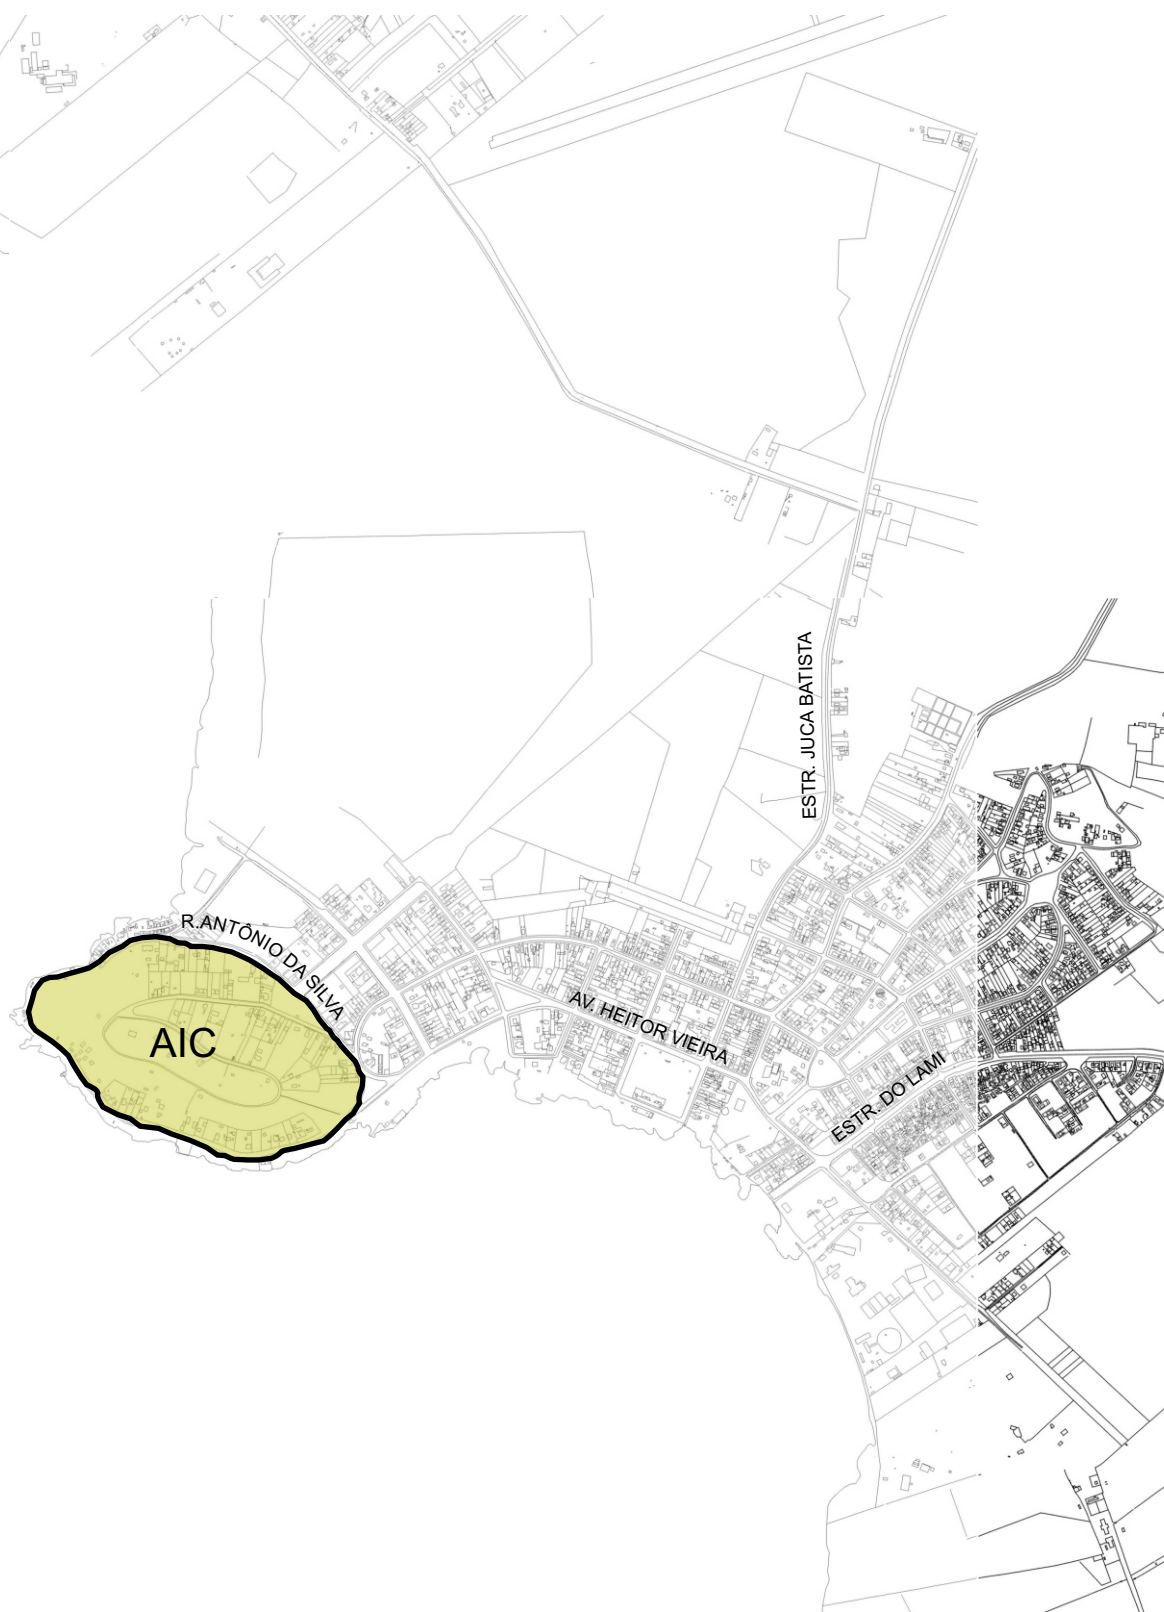

ÁREA DE INTERESSE CULTURAL

pddua

131.BELÉM NOVO

REGIME URBANÍSTICO

ZONA DE USO	DENSIDADE	ATIVIDADE	ÍNDICE DE APROVEITAMENTO	VOLUMETRIA
ÁREA DE INTERESSE CULTURAL	01	15.1	02b	01