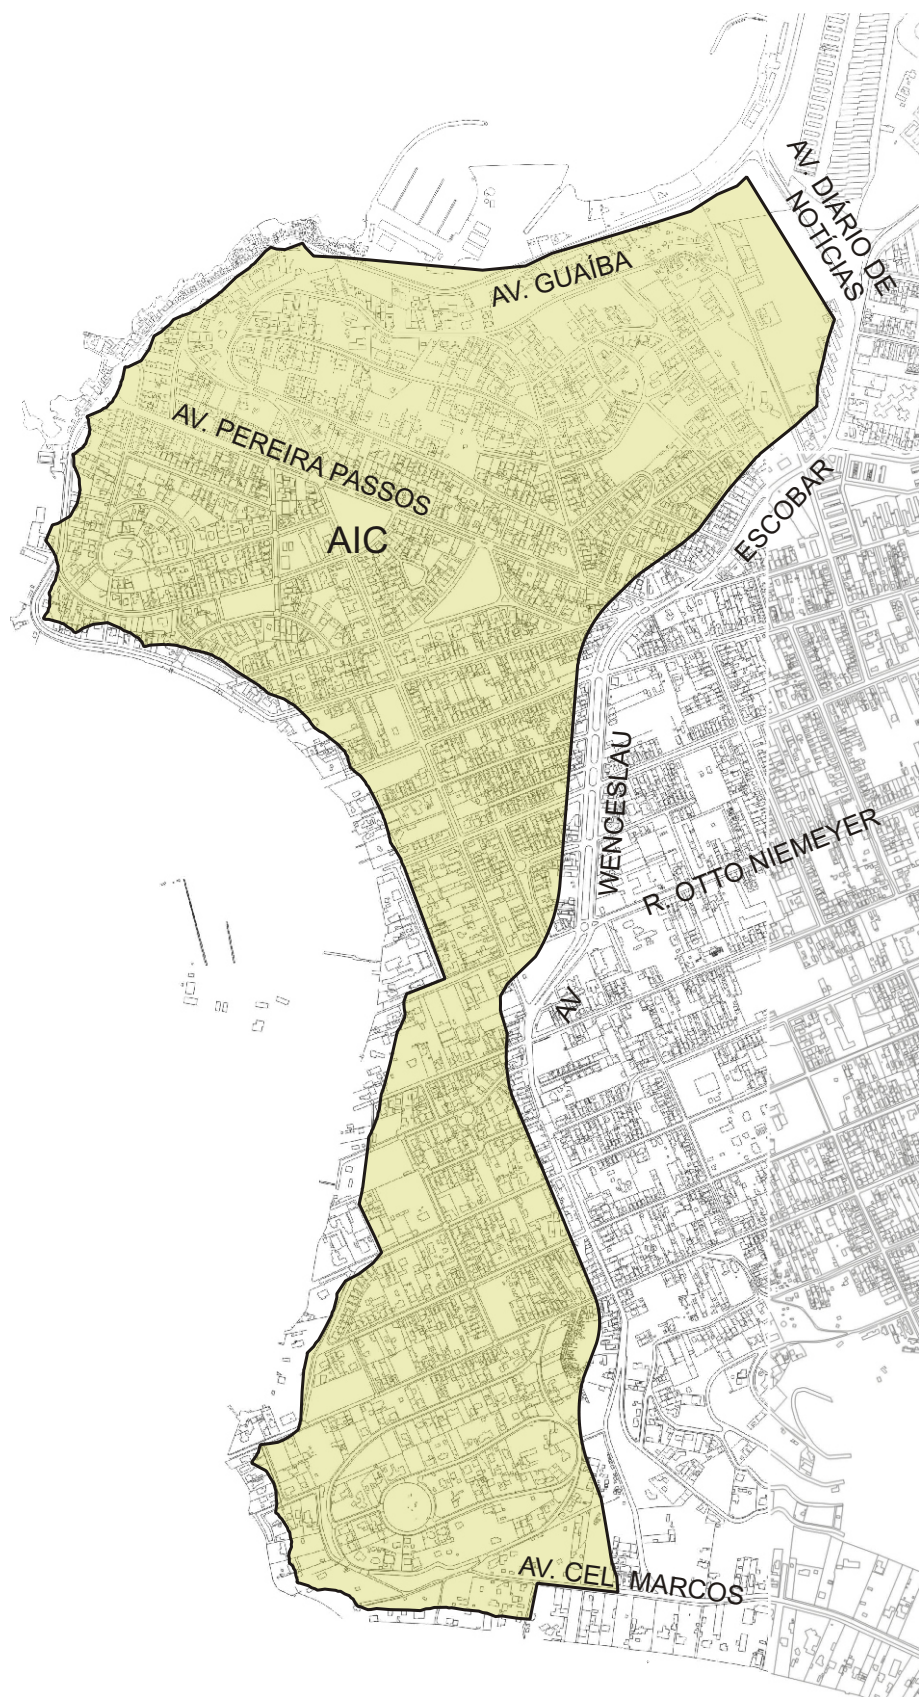

ÁREA DE INTERESSE CULTURAL

pddua

125. ASSUNÇÃO/TRISTEZA/
VILA CONCEIÇÃO

REGIME URBANÍSTICO

ZONA DE USO	DENSIDADE	ATIVIDADE	ÍNDICE DE APROVEITAMENTO	VOLUMETRIA
ÁREA DE INTERESSE CULTURAL	01	15.1	02 b	01