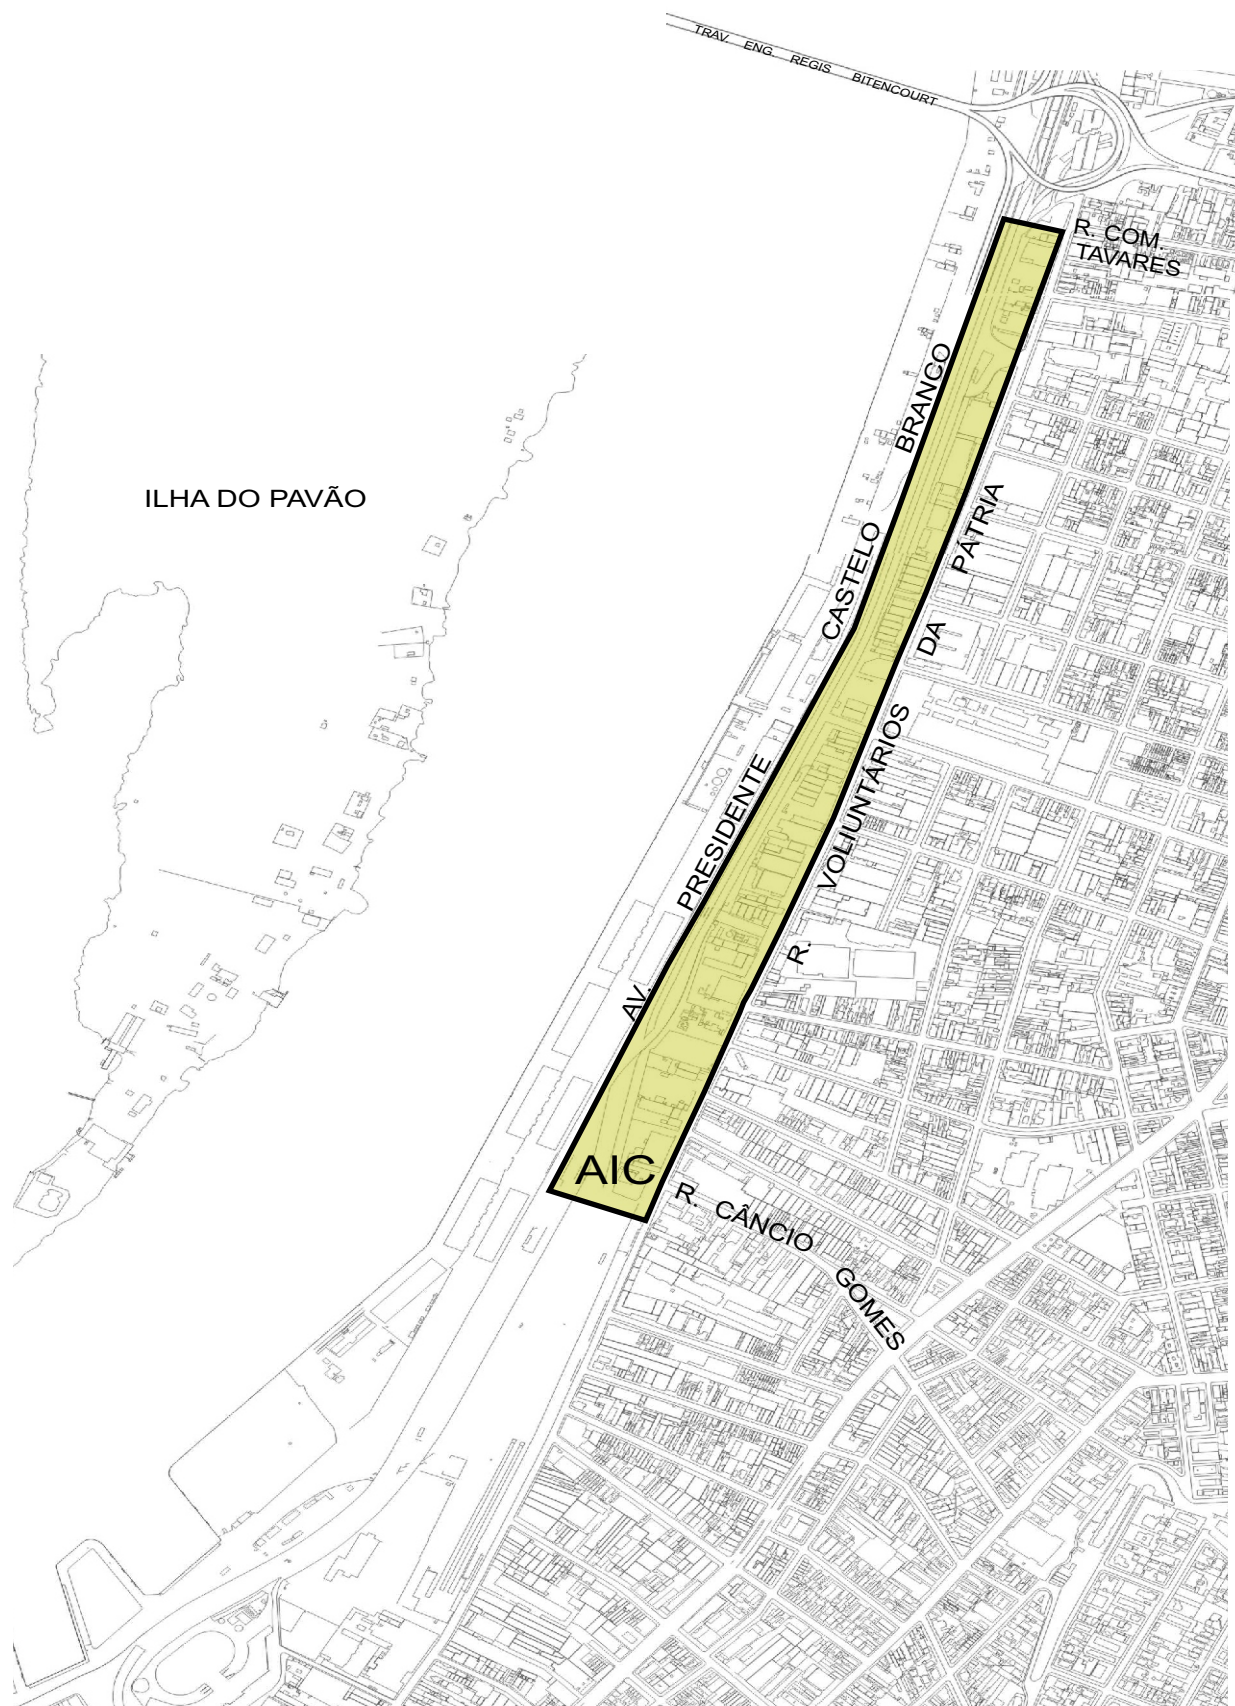

ÁREA DE INTERESSE CULTURAL

pddua

118. TRAV. ENG. RÉGIS BITENCOURT REGIME URBANÍSTICO

ZONA DE USO	DENSIDADE	ATIVIDADE	ÍNDICE DE APROVEITAMENTO	VOLUMETRIA
ÁREA DE INTERESSE CULTURAL	05	15.7	05	03