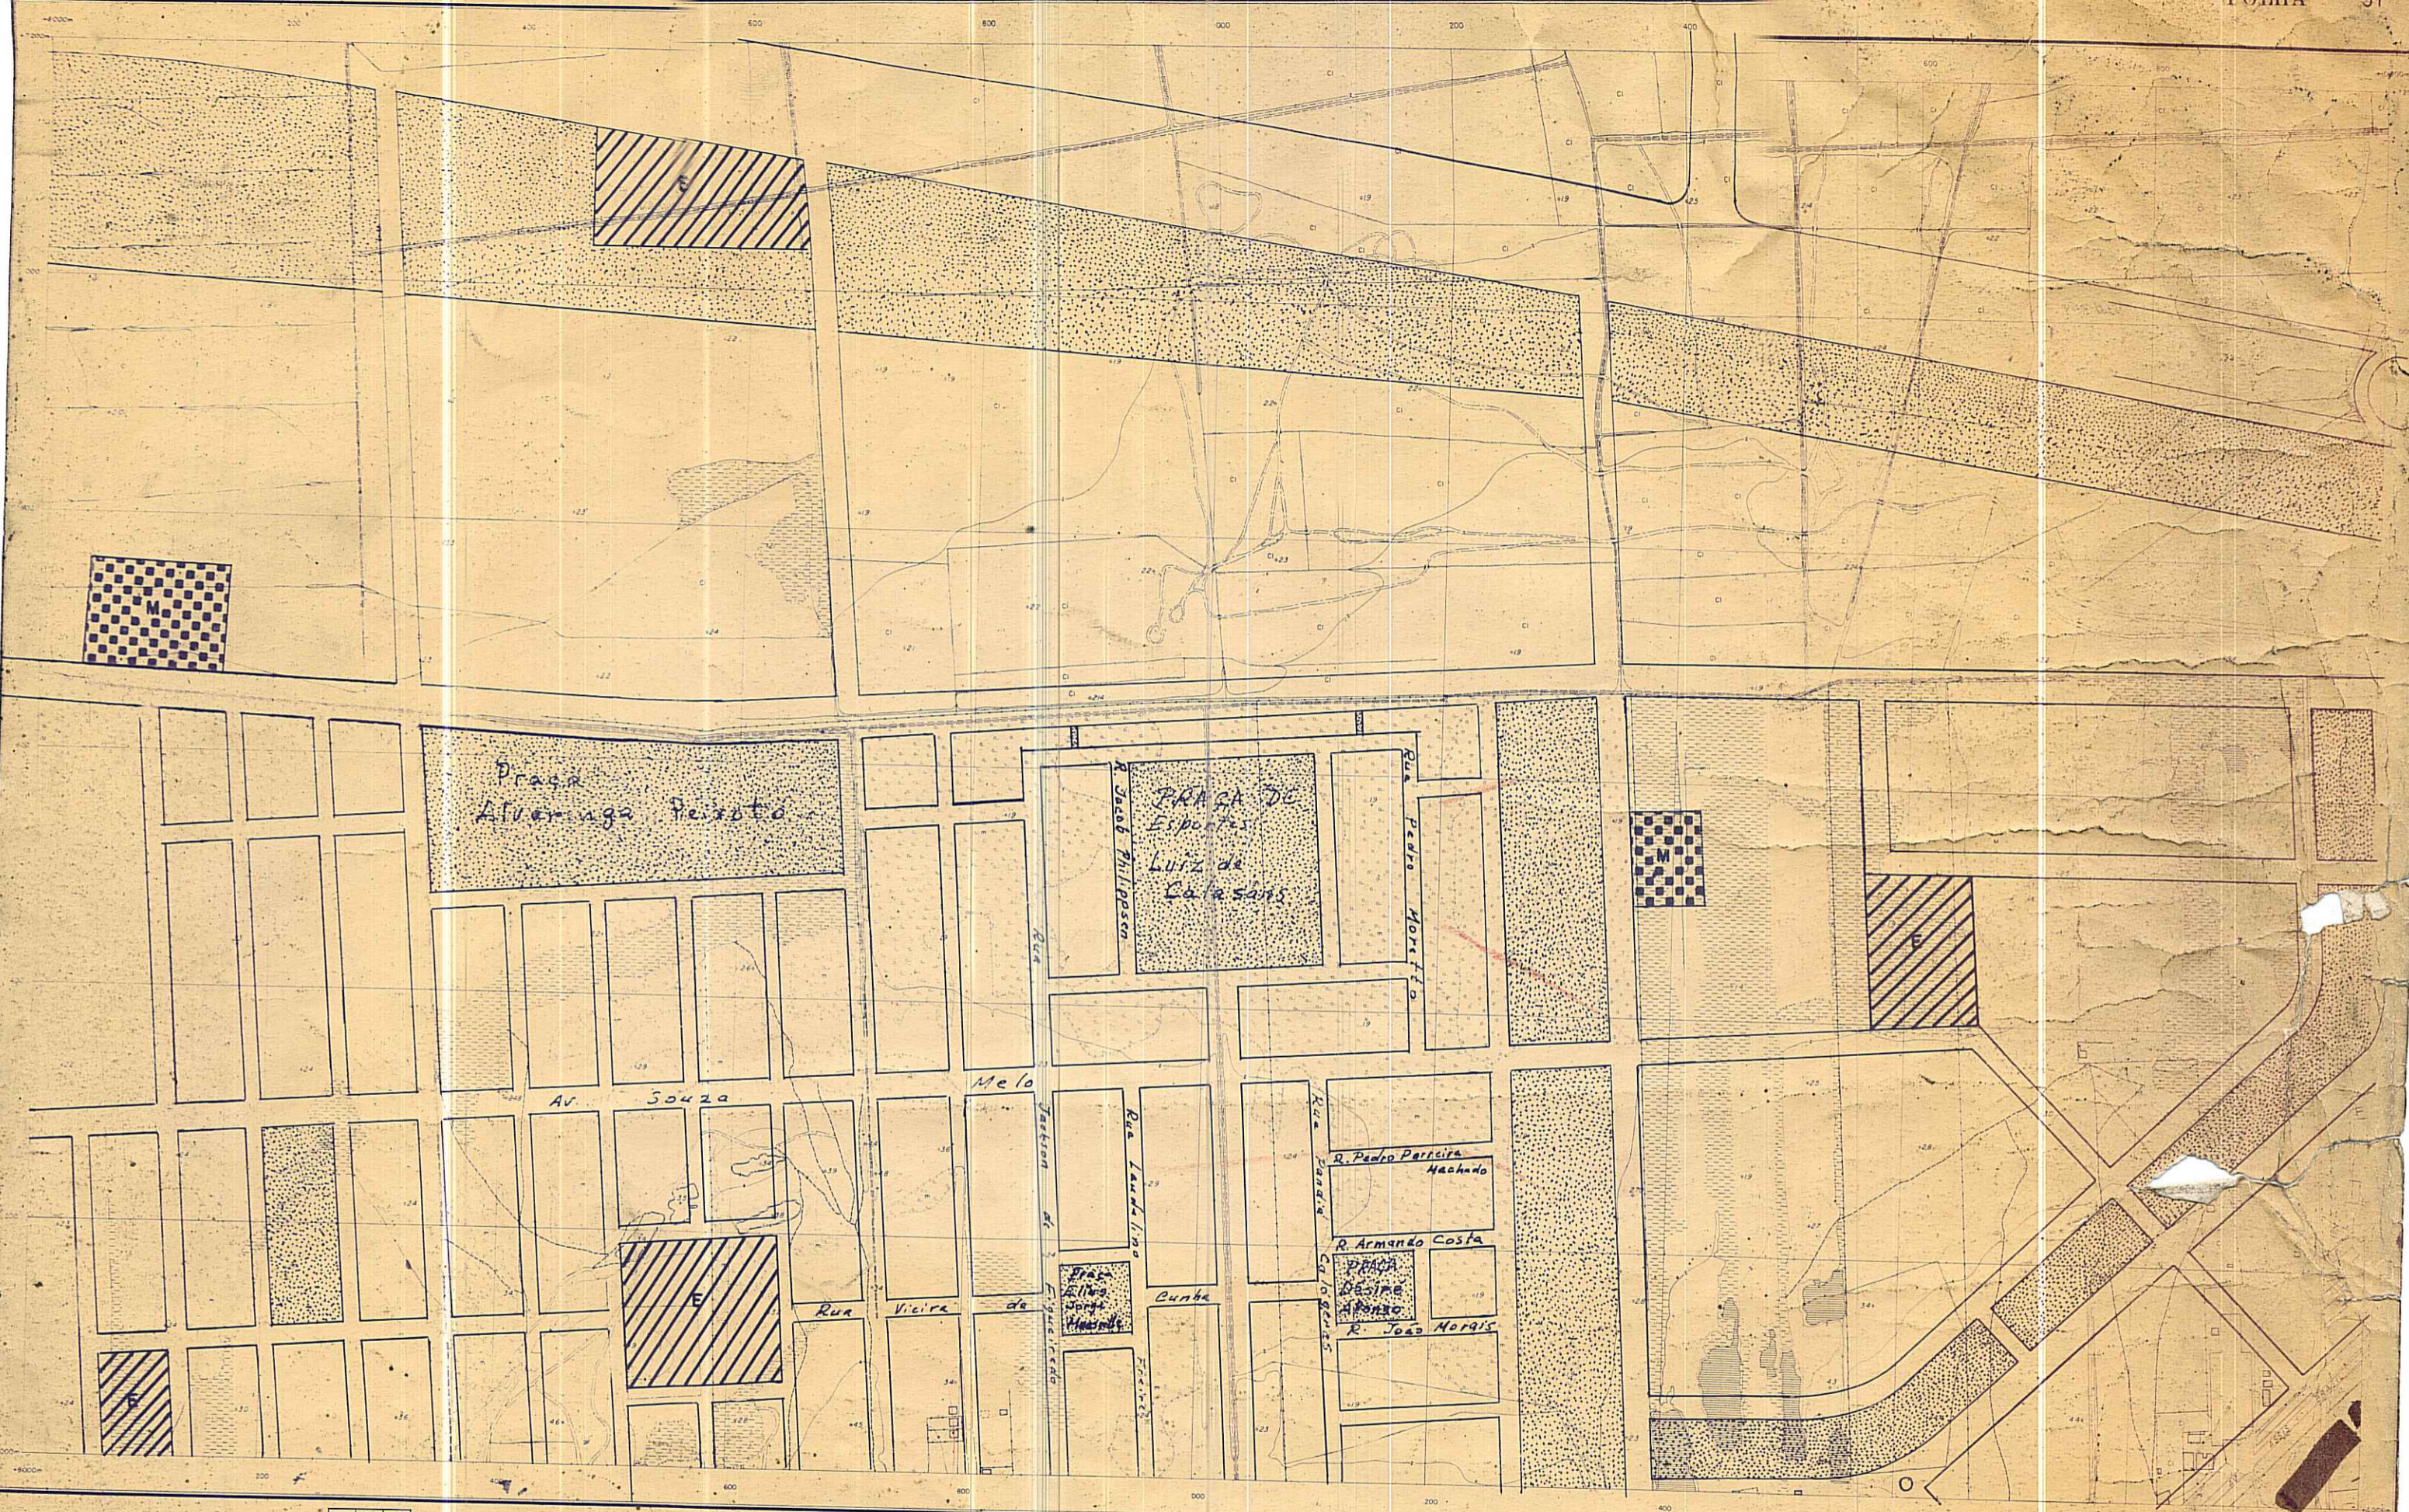

MUNICÍPIO DE PORTO ALEGRE

LEVANTAMENTO AEROFOTOGRAFAMÉTRICO
EXECUTADO PARA A PREFEITURA MUNICIPAL DE PORTO ALEGRE
NA GESTÃO DO PREFEITO LEONEL BRIZOLA

FOTOGRAFIAS TOMADAS EM 1956

ESCALA: 1:5000

FOLHA 37

26	27	28
36	37	38
46	47	48

CONSELHO DO PLANO DIRETOR DATA: 1/174

Leandro de Barros
PRESIDENTE
Roberto
Alfredo
Osvaldo
Paulo

Osvaldo
Antônio Costa
Alfredo
Paulo
Leandro

SECRETARIO EXECUTIVO

SERVICIOS AEROFOTOGRAFAMÉTRICOS
CRUZEIRO DO SUL S.A.

PREFEITURA MUNICIPAL DE PORTO ALEGRE
SECRETARIA MUNICIPAL DE OBRAS E VIAÇÃO
DIVISÃO DE PLANEJAMENTO

EXTENSÃO "D"
PLANO DIRETOR

LEVANTAMENTO AEROFOTOGRAFAMÉTRICO ESCALA: 1:5000
DATA: 1956

Leandro de Barros
PREFEITO MUNICIPAL