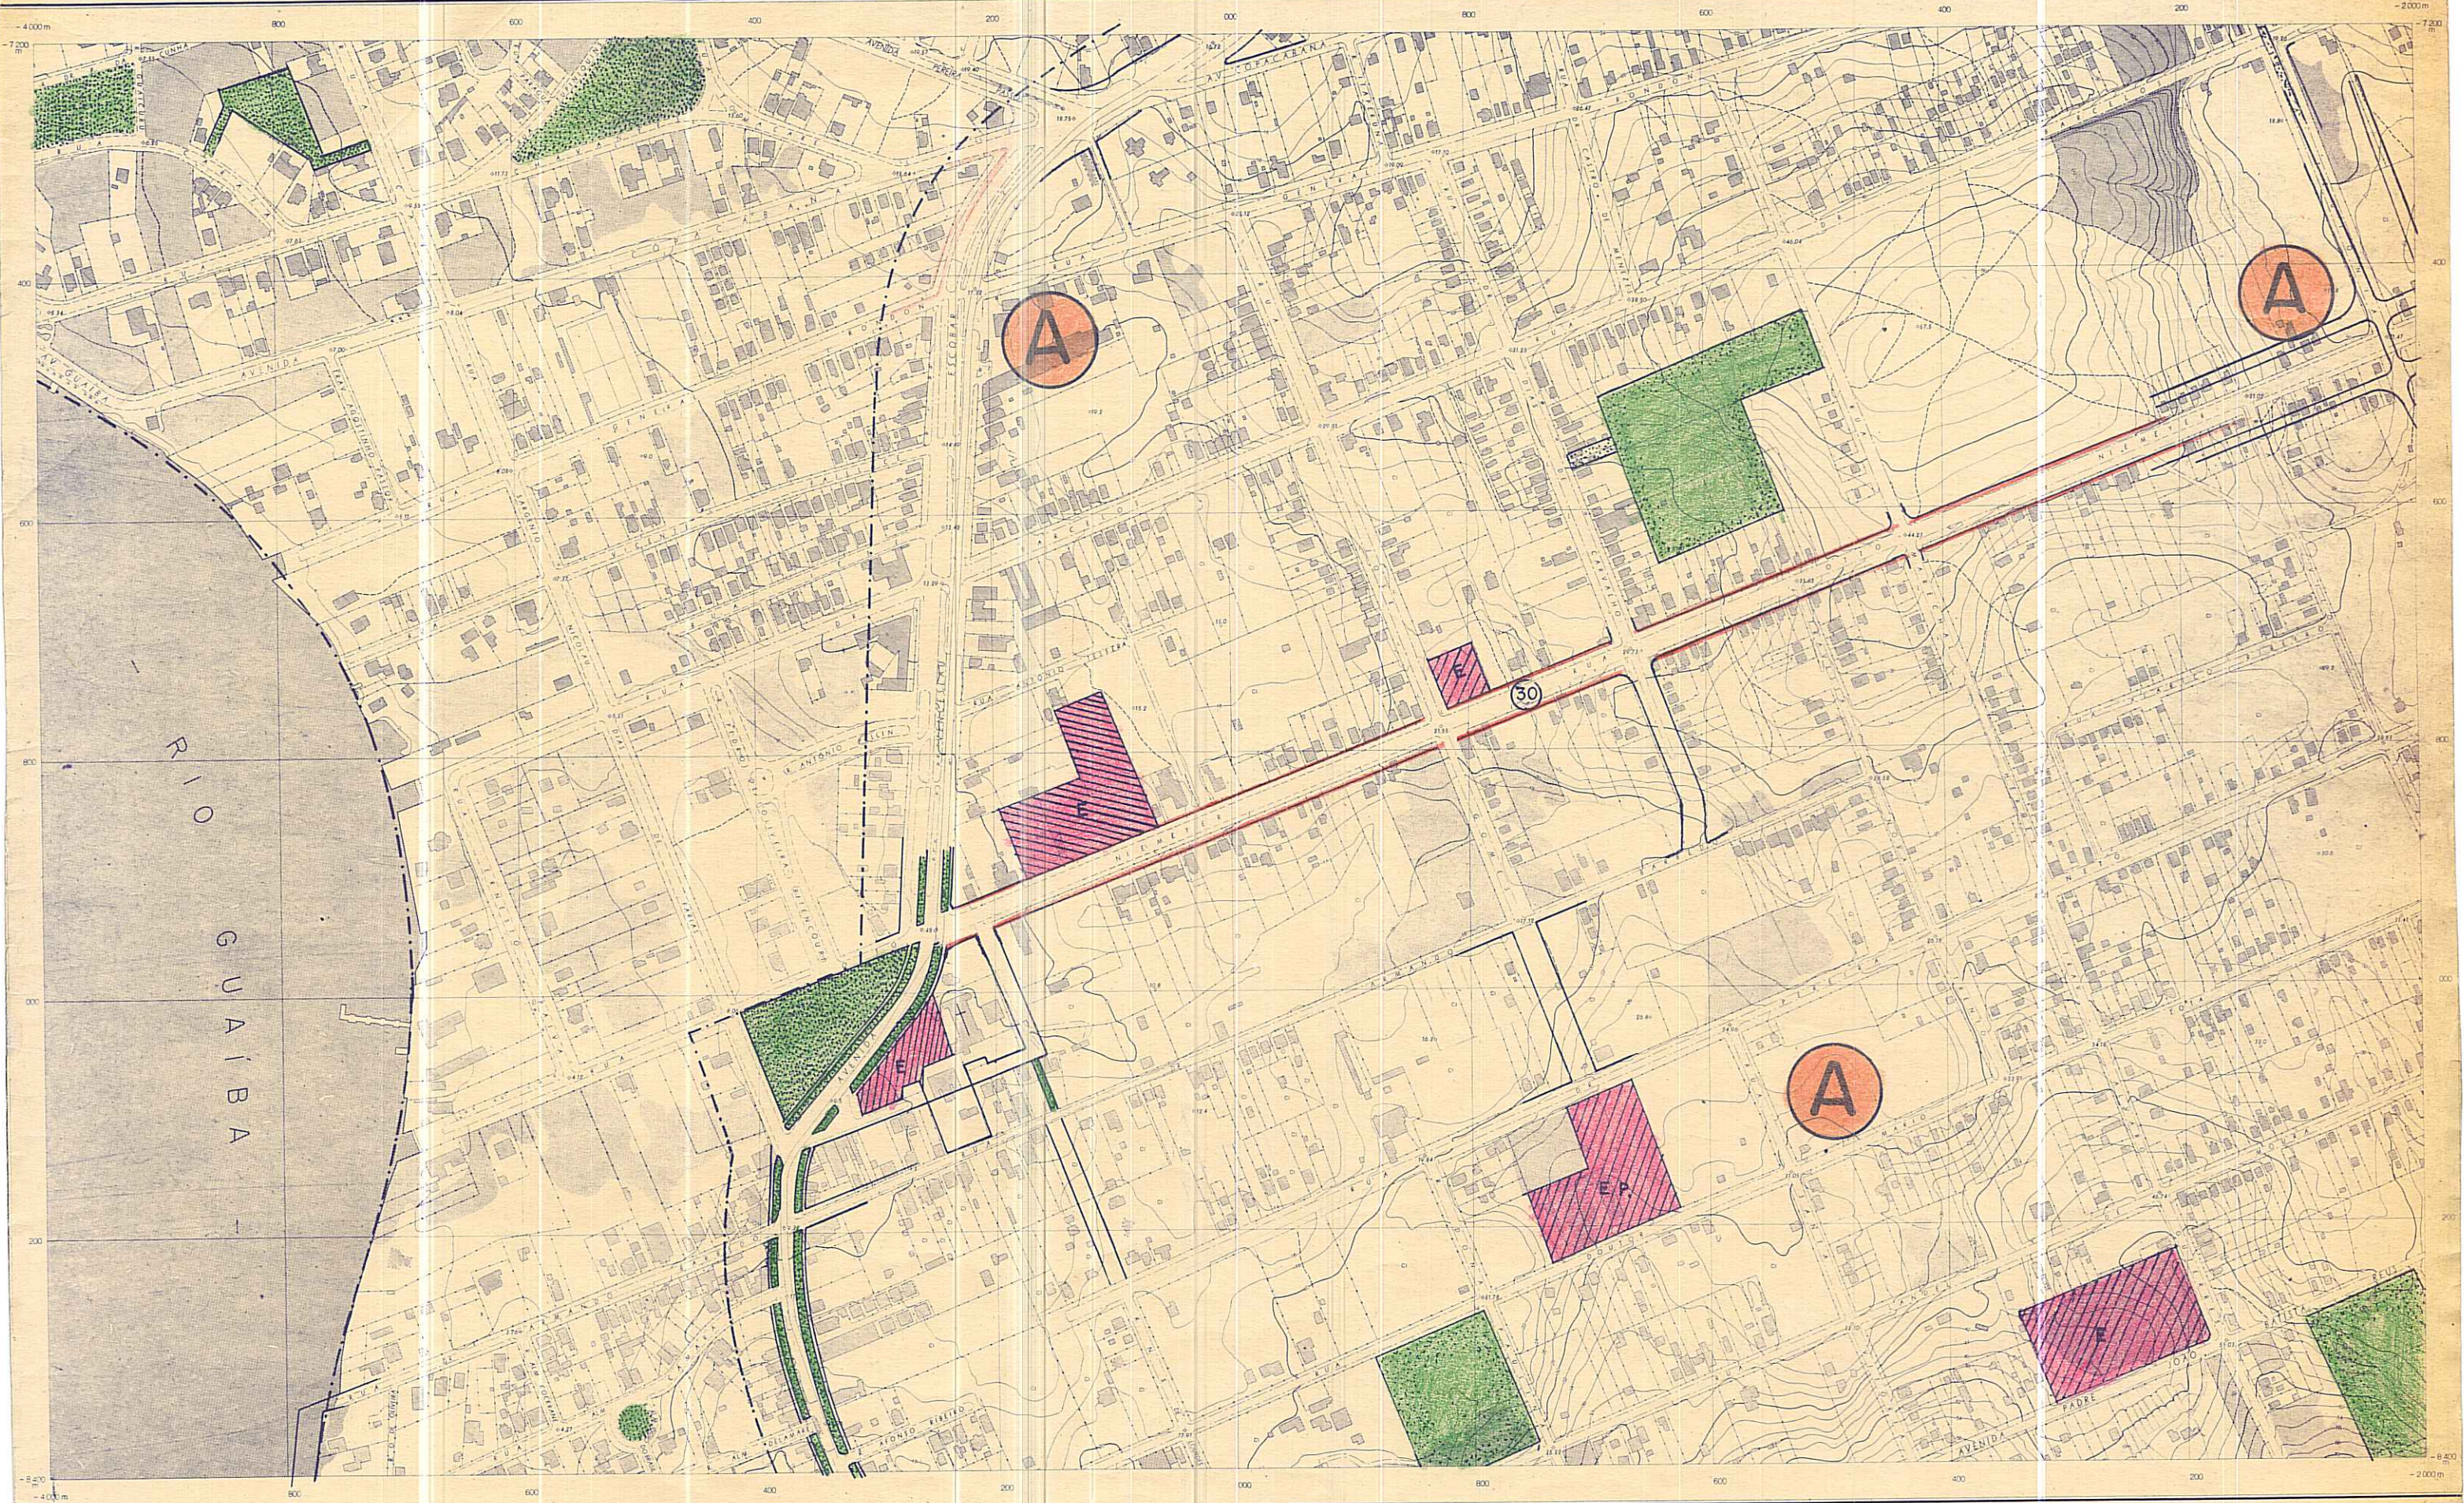

MUNICÍPIO DE PORTO ALEGRE

LEVANTAMENTO AEROFOTOGRAMÉTRICO
EXECUTADO PARA A PREFEITURA MUNICIPAL DE PORTO ALEGRE
NA GESTÃO DO PREFEITO LEONEL BRIZOLA

FÔLHA 144

ESCALA: 1:5000

FOTOGRAFIAS TOMADAS EM 1956

133	134	135
143	144	145
153	154	155

SERVIÇOS AEROFOTOGRAMÉTRICOS
CRUZEIRO DO SUL S.A.

CONSELHO DO PLANO DIRETOR DATA: / / 74

Paulo de Lacerda
PRESIDENTE
Armando de Barros
Antônio de Barros
Antônio de Barros
Antônio de Barros

Antônio de Barros
Antônio de Barros
Antônio de Barros
Antônio de Barros
Antônio de Barros

SECRETÁRIO EXECUTIVO

PREFEITURA MUNICIPAL DE PORTO ALEGRE
SECRETARIA MUNICIPAL DE OBRAS E VIAÇÃO
DIVISÃO DE PLANEJAMENTO

EXTENSÃO " D "
PLANO DIRETOR

LEVANTAMENTO AEROFOTOGRAMÉTRICO ESCALA 1:5000
DATA

Leonel Brizola
PREFEITO MUNICIPAL