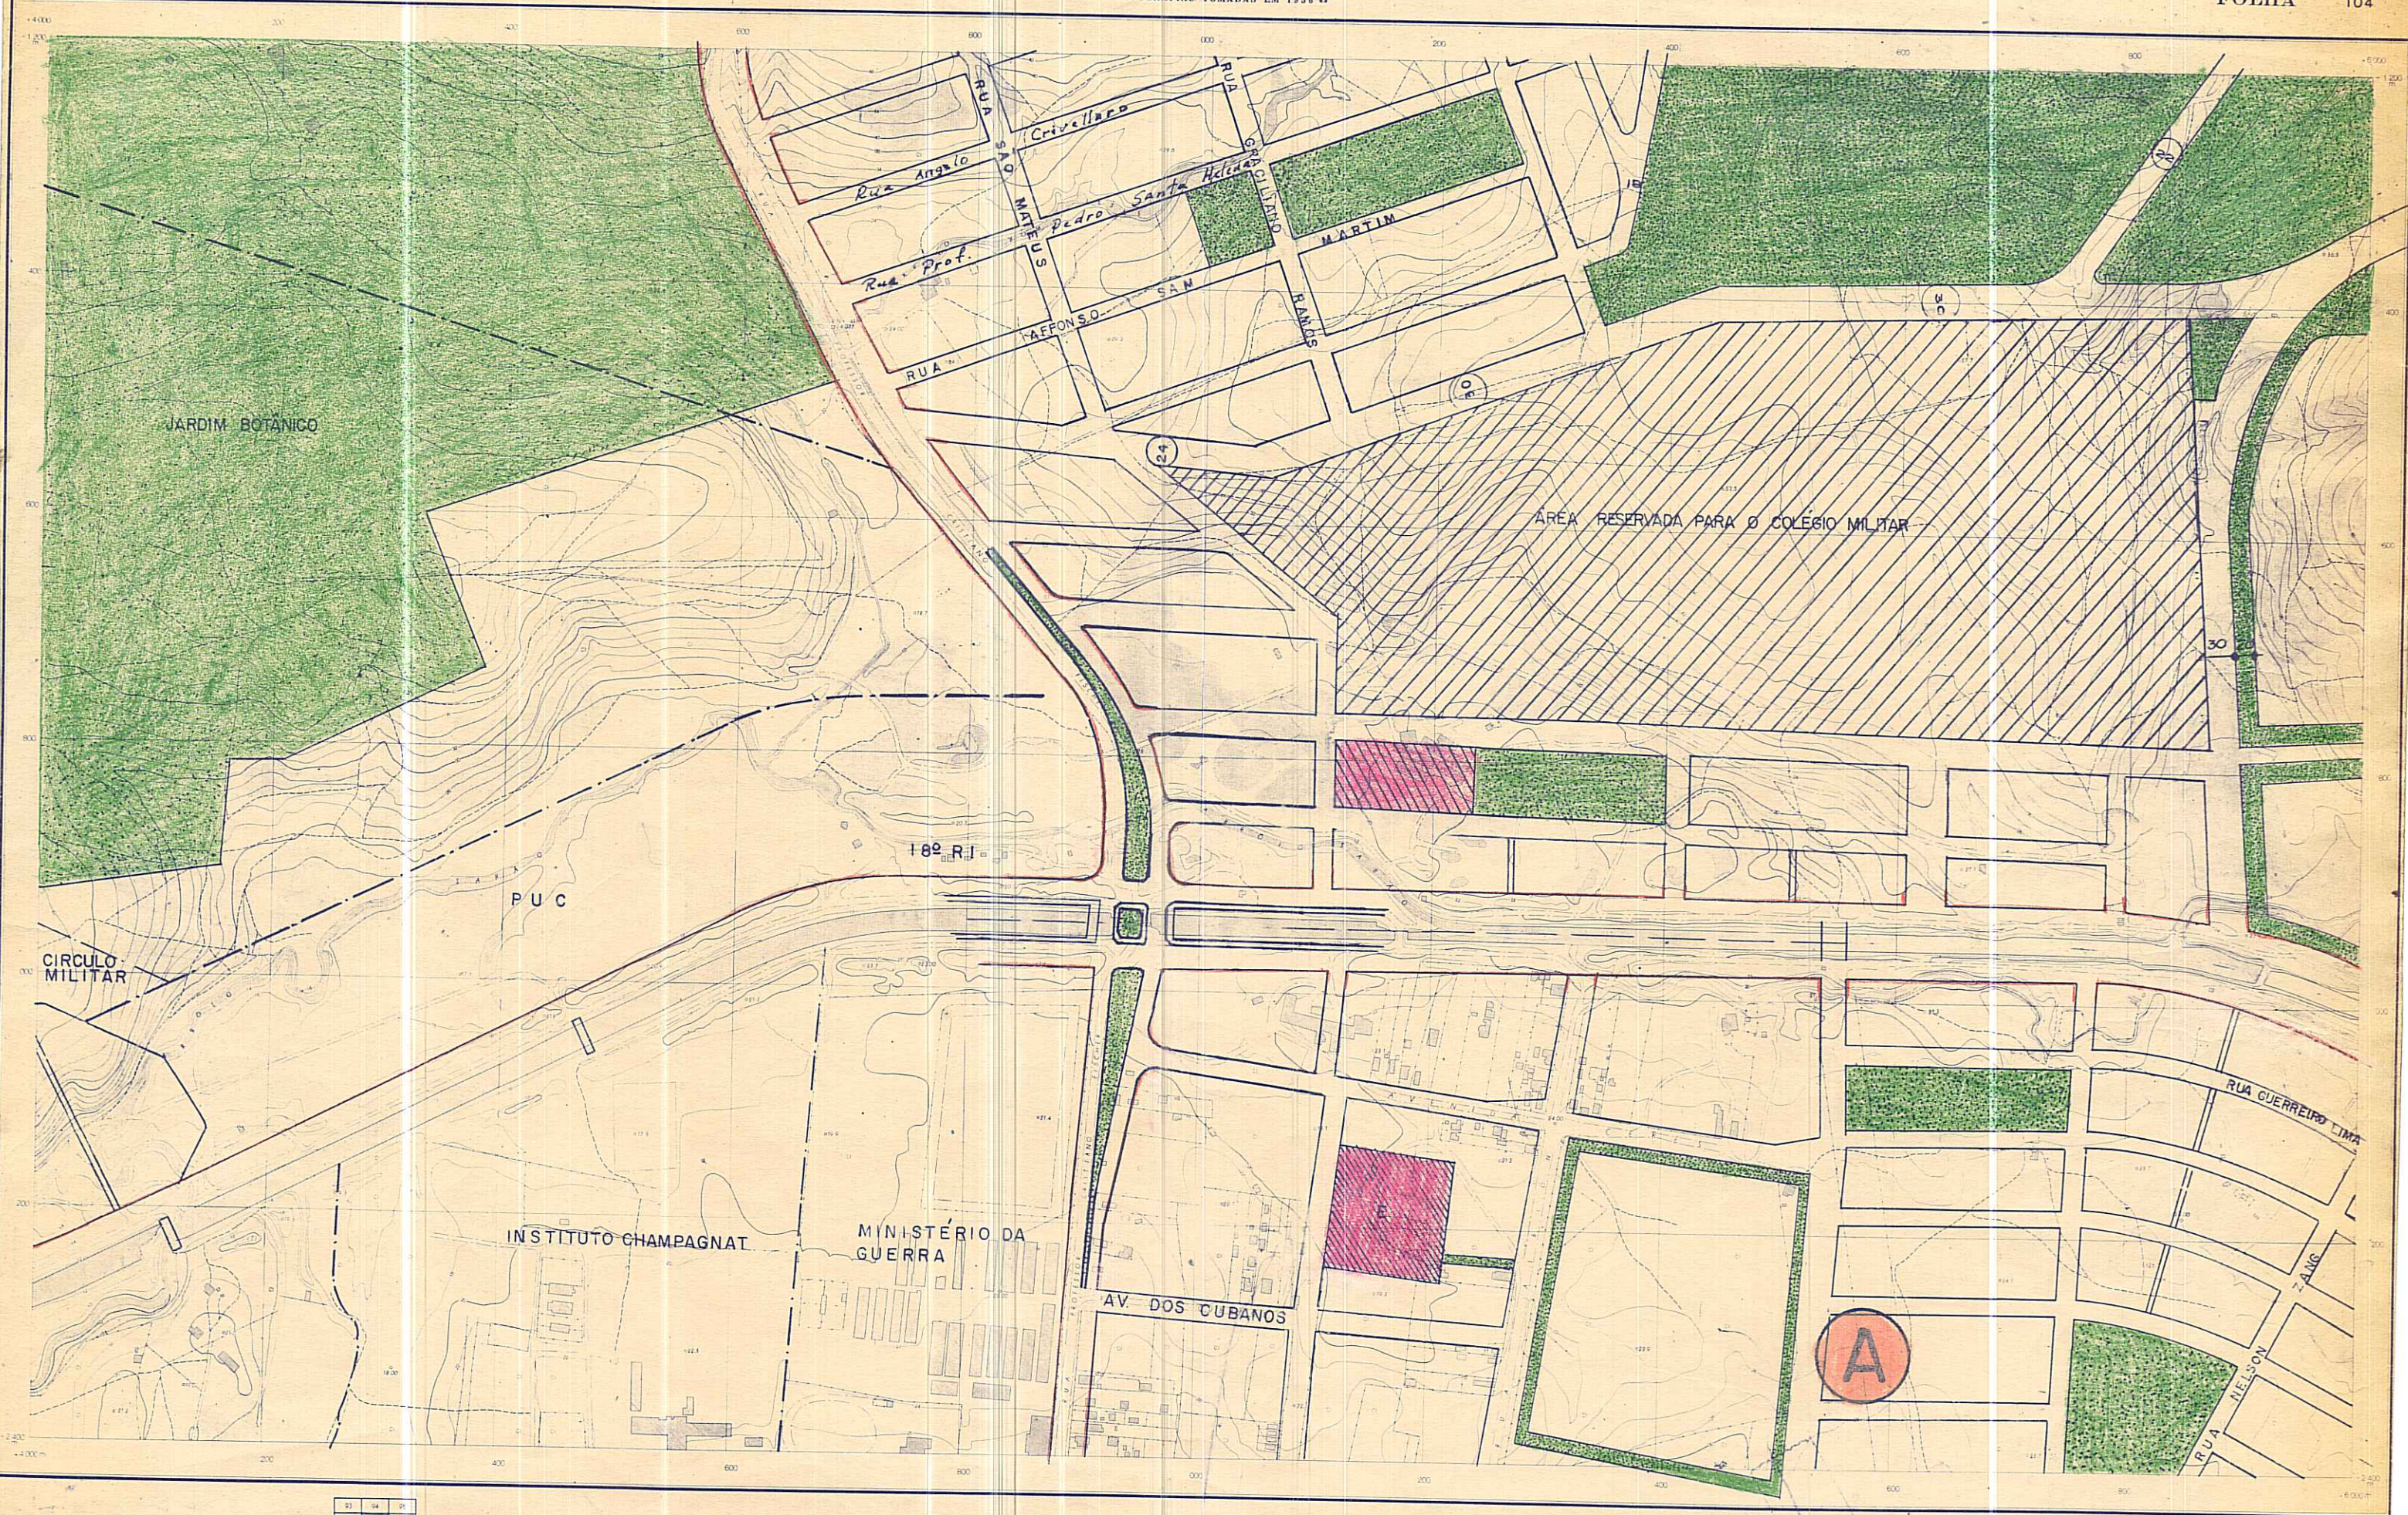

MUNICÍPIO DE PORTO ALEGRE

LEVANTAMENTO AEROFOTOGRAMÉTRICO
EXECUTADO PARA A PREFEITURA MUNICIPAL DE PORTO ALEGRE
NA GESTÃO DO PREFEITO LEONEL BRIZOLA
** FOTOGRAFIAS TOMADAS EM 1956 **

ESCALA: 1:5000

FÓLHA 104

EXTENSÃO " D "
PLANO DIRETOR

LEVANTAMENTO AEROFOTOGRAMÉTRICO ESCALA 1:5000
DATA

Leonel Brizola
PREFEITO MUNICIPAL