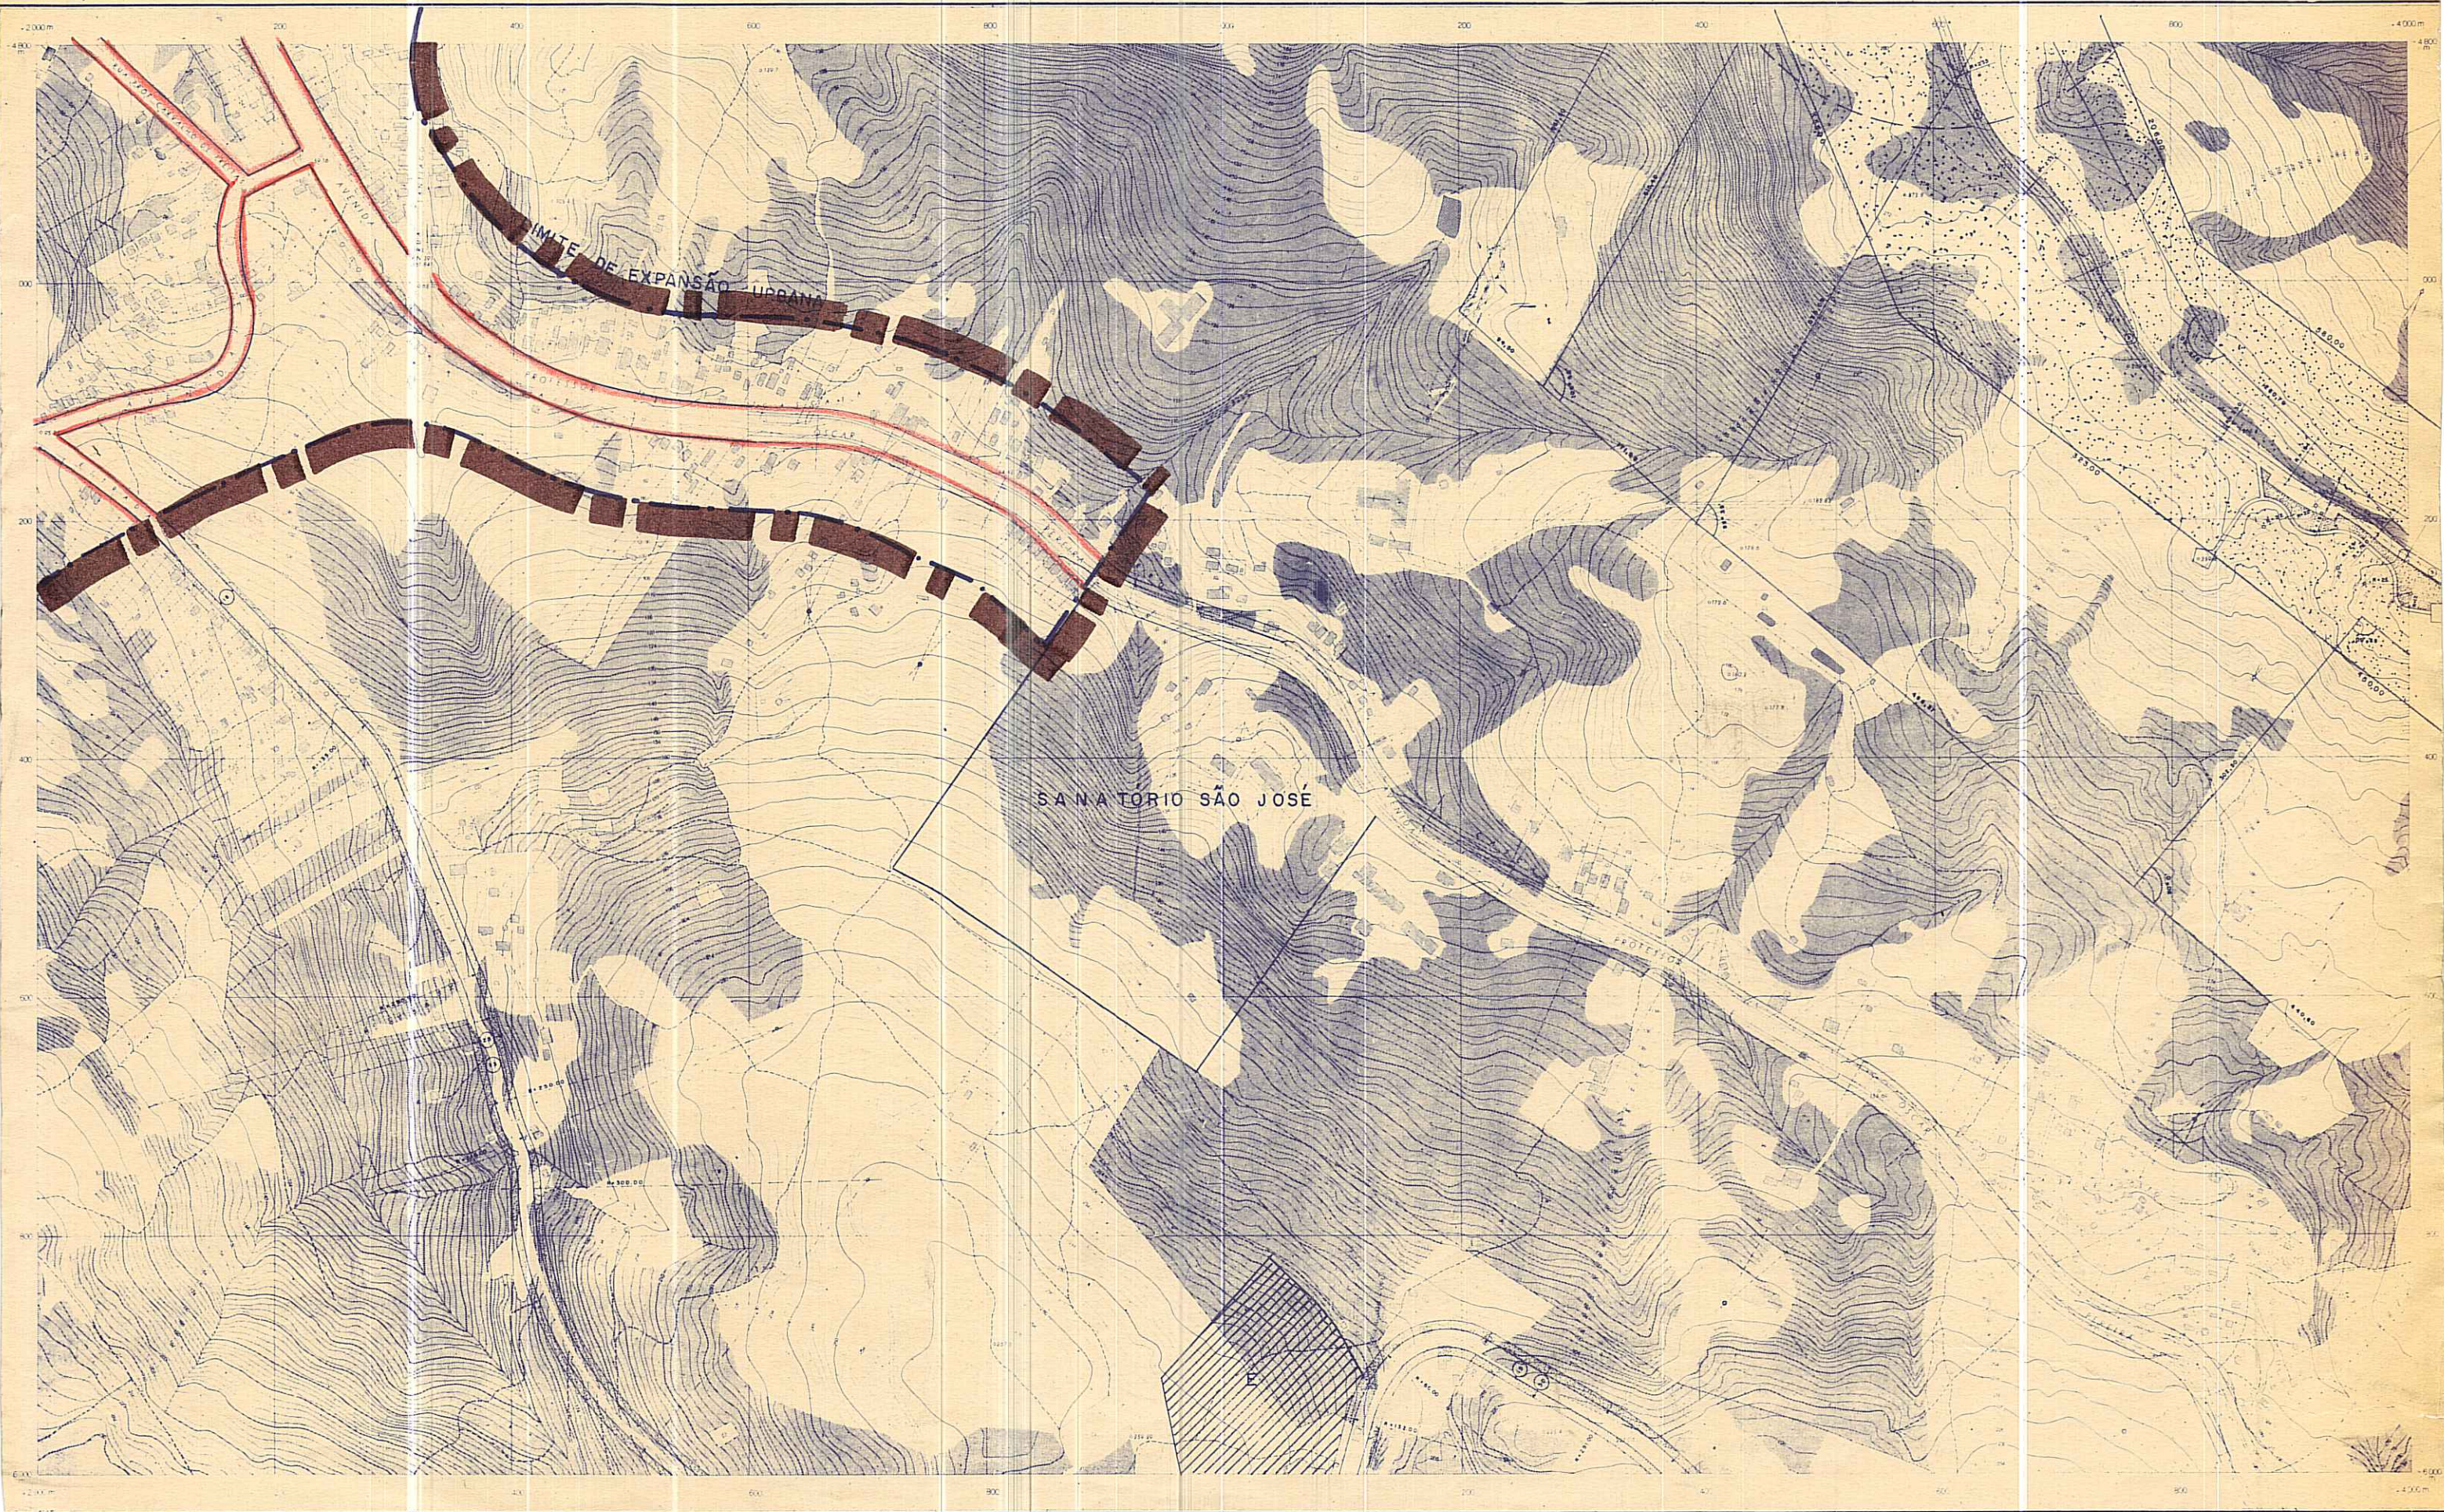

MUNICÍPIO DE PORTO ALEGRE

LEVANTAMENTO AEROFOTOGRAMÉTRICO
EXECUTADO PARA A PREFEITURA MUNICIPAL DE PORTO ALEGRE
NA GESTÃO DO PREFEITO LEONEL BRIZOLA

ESCALA: 1:5000

FÓLHA 127

FOTOGRAFIAS TOMADAS EM 1956

1	2	3
4	5	6
7	8	9

SERVÍCIOS AEROFOTOGRAMÉTRICOS
CRUZEIRO DO SUL S.A.

CONSELHO DO PLANO DIRETOR DATA: / / 74

Paulo de Faria
PRESIDENTE
Almeida
Marcelo
Magalhães
Antônio Magalhães
Osório

Paulo de Faria
Antônio Magalhães
Felipe
Wagner
Osório

SECRETÁRIO EXECUTIVO

PREFEITURA MUNICIPAL DE PORTO ALEGRE
SECRETARIA MUNICIPAL DE OBRAS E VIAÇÃO
DIVISÃO DE PLANEJAMENTO

EXTENSÃO " D "
PLANO DIRETOR

LEVANTAMENTO AEROFOTOGRAMÉTRICO ESCALA 1:5000
DATA

Leonel Brizola
PREFEITO MUNICIPAL