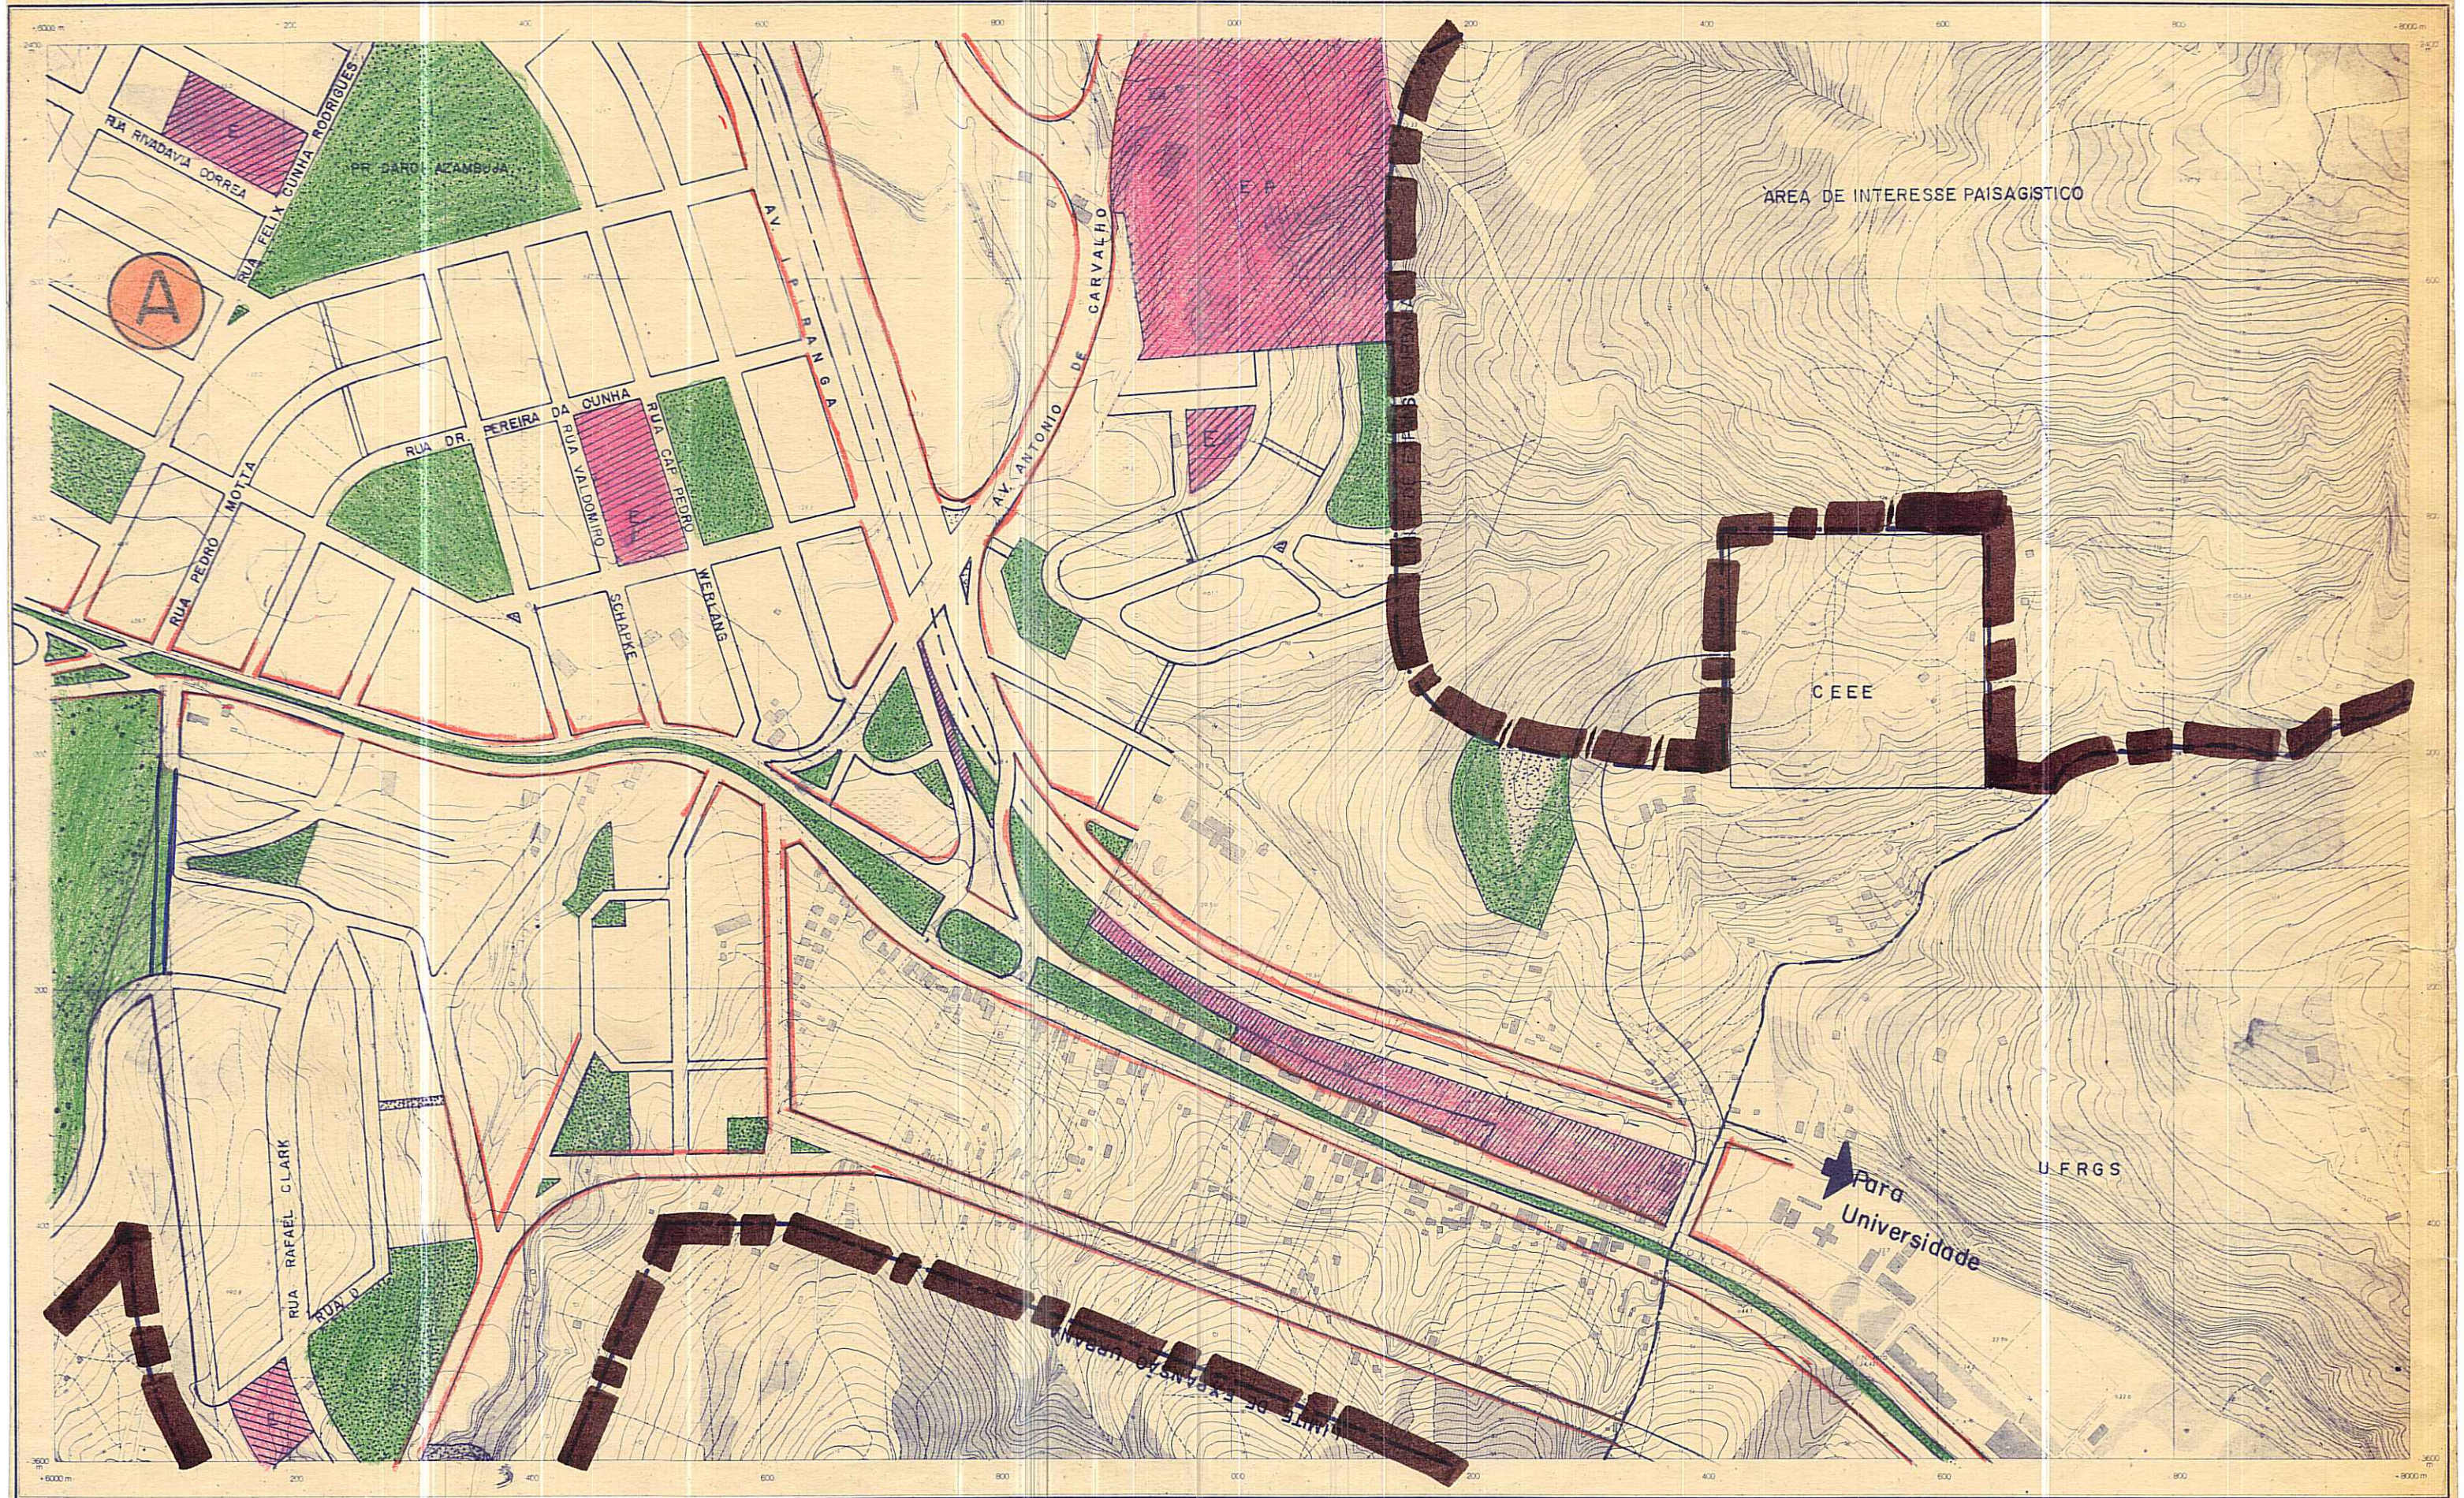

MUNICÍPIO DE PORTO ALEGRE

LEVANTAMENTO AEROFOTOGRAMÉTRICO
EXECUTADO PARA A PREFEITURA MUNICIPAL DE PORTO ALEGRE
NA GESTÃO DO PREFEITO LEONEL BRIZOLA

ESCALA: 1:5000

FÓLHA 113

104	102	100
102	100	98
100	98	96

SERVÍCIOS AEROFOTOGRAMÉTRICOS
CRUZEIRO Nº 77 DO SUL S.A.

CONSELHO DO PLANO DIRETOR DATA: / / 74

Luiz de Lencastre
PRESIDENTE

Paulo de Faria
Antônio de Faria
Luiz de Faria
Antônio de Faria
Luiz de Faria

SECRETÁRIO EXECUTIVO

PREFEITURA MUNICIPAL DE PORTO ALEGRE
SECRETARIA MUNICIPAL DE OBRAS E VIAÇÃO
DIVISÃO DE PLANEJAMENTO

EXTENSÃO " D "
PLANO DIRETOR

LEVANTAMENTO AEROFOTOGRAMÉTRICO ESCALA 1:5000
DATA

Leonel Brizola
PREFEITO MUNICIPAL