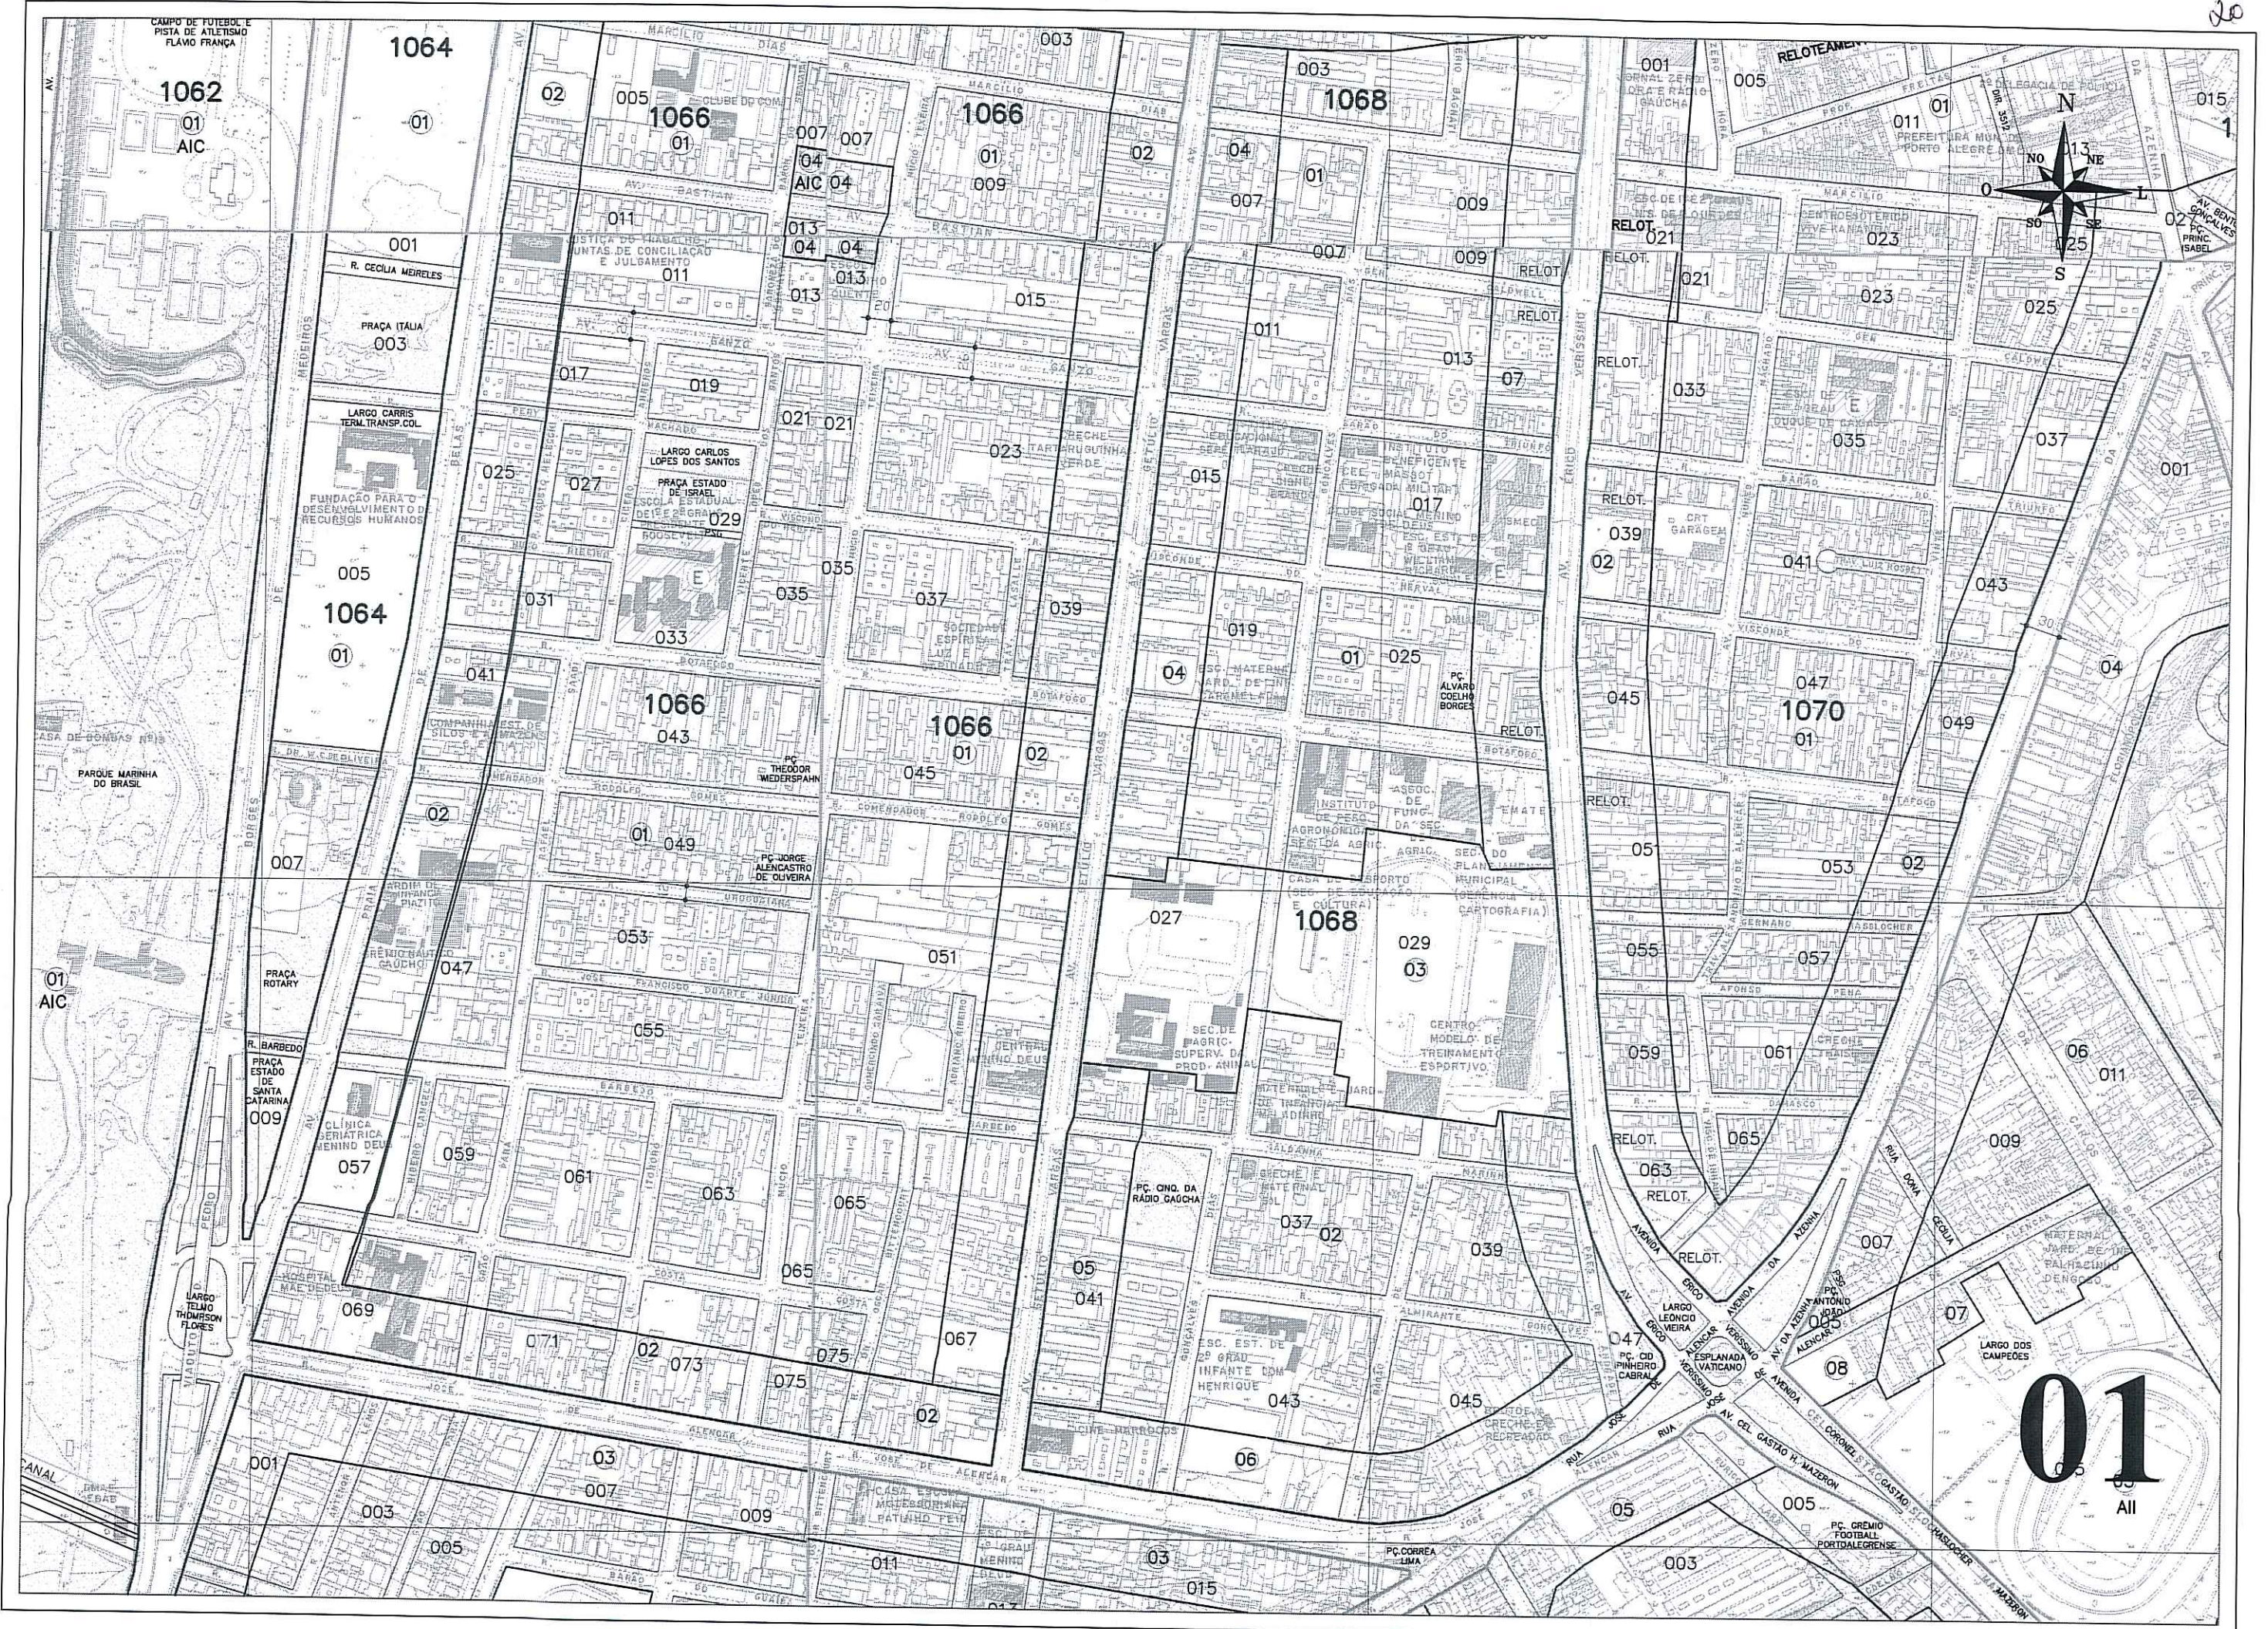

1062

1064

1066

1066

1068

1064

1066

1066

1068

1070

01

All

PC. GREMIO FOOTBALL PORTALEGRENSE

PC. CORREA LIMA

ESC. EST. DE 2º GRAU INFANTE DOM HENRIQUE

PC. CINO DA RADIO GAUCHA

SEC. DE AGRIC. SUPERV. D. PROD. ANIMAL

PC. JORGE ALENCASTRO DE OLIVEIRA

PC. THEODOR WEDERSPAHN

PRACA ESTADO DE ISRAEL

LARGO CARLOS LOPES DOS SANTOS

FUNDACAO PARA O DESENVOLVIMENTO DE RECURSOS HUMANOS

LARGO CARRIS TERM. TRANSP. COL.

PRACA ITALIA

R. CECILIA MEIRELES

01 AIC

01 AIC

015

02

001

04

02

06

07

05

03

015

01

011

023

035

041

053

061

065

08

005

003

001

005

021

033

039

045

055

059

063

047

045

043

009

021

033

039

045

055

059

063

047

045

043

009

021

033

039

045

055

059

063

047

045

043

009

021

033

039

045

055

059

063

047

045

043

009

021

033

039

045

055

059

063

047

045

043

009

021

033

039

045

055

059

063

047

045

043

009

021

033

039

045

055

059

063

047

045

043

009

021

033

039

045

055

059

063

047

045

043

009

021

033

039

045

055

059

063

047

045

043

009

021

033

039

045

055

059

063

047

045

043

009

021

033

039

045

055

059

063

047

045

043

009

021

033

039

045

055

059

063

047

045

043

009

021

033

039

045

055

059

063

047

045

043

009

021

033

039

045

055

059

063

047

045

043

009

021

033

039

045

055

059

063

047

045

043

009

021

033

039

045

055

059

063

047

045

043

009

021

033

039

045

055

059

063

047

045

043

009

021

033

039

045

055

059

063

047

045

043

009

021

033

039

045

055

059

063

047

045

043

009

021

033

039

045

055

059

063

047

045

043

009

021

033

039

045

055

059

063

047

045

043

009

021

033

039

045

055

059

063

047

045

043

009

021

033

039

045

055

059

063

047

045

043

009

021

033

039

045

055

059

063

047

045

043

009

021

033

039

045

055

059

063

047

04