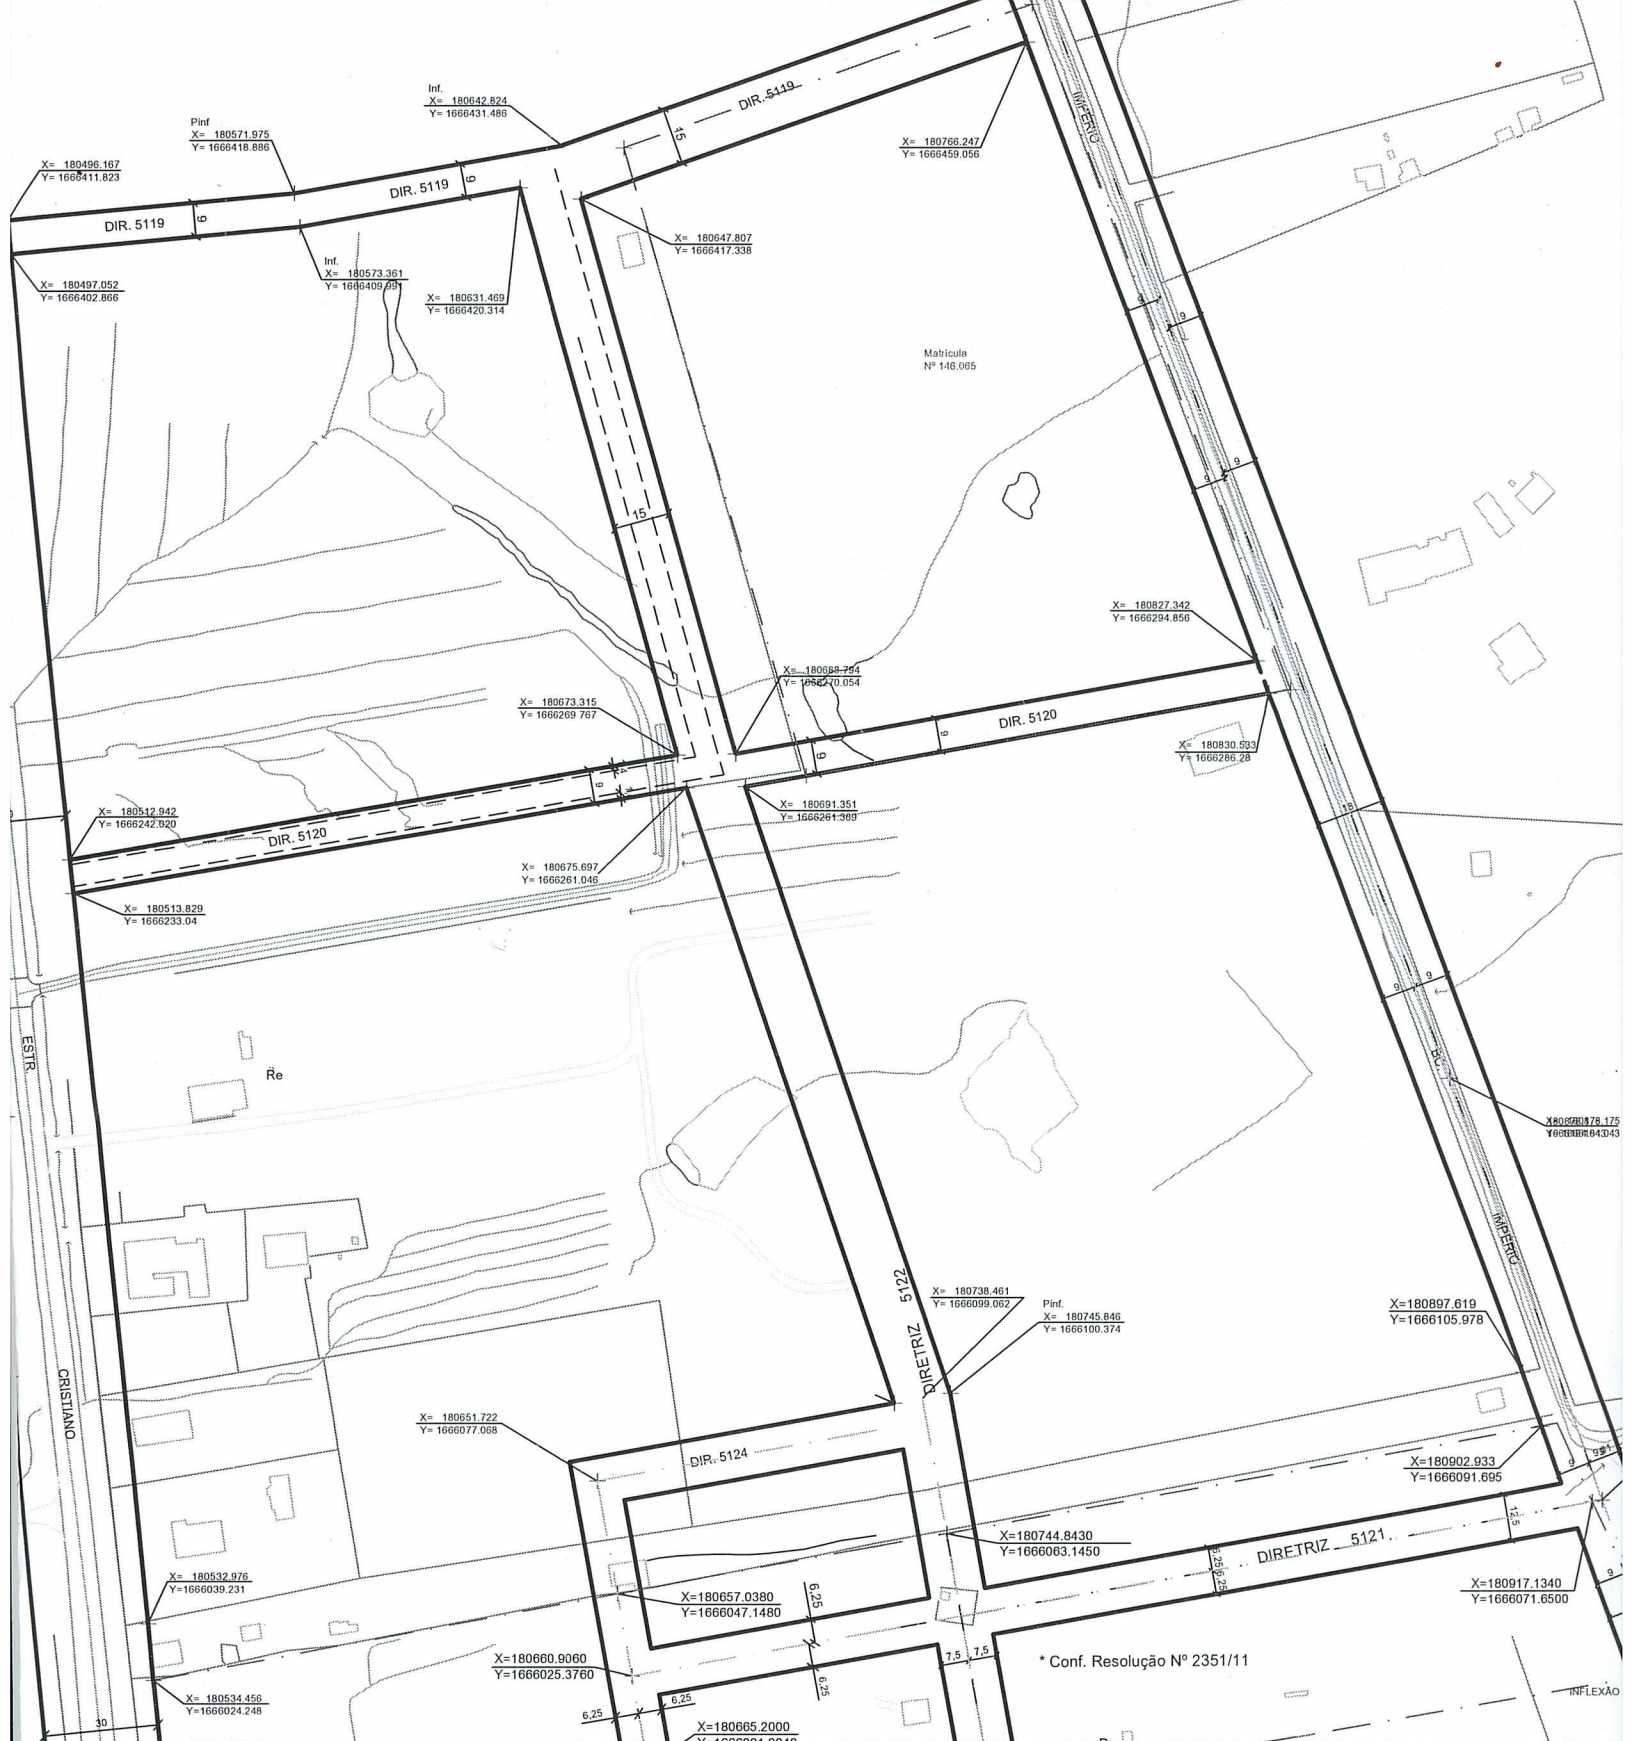

MEMORANDO

A SPM-CIP-UD

Solicitamos as alterações gráficas da Diretriz nº 5122, Diretriz nº 5119 e Diretriz nº 5120 situada entre à rua Estrada Cristiano Kraemer e Rua Beco do Império, no mapa cadastral 2987.2 K II e 2 LI, conforme detalhado em mapa cadastral 1/ 1000 anexo.

Atenciosamente,

Eng^a Elaine Vianna Hoher
Matr. 1015109
SPM-CPU-UPV

PREFEITURA MUNICIPAL DE PORTO ALEGRE
SECRETARIA DE PLANEJAMENTO MUNICIPAL
 UNIDADE DE PLANEJAMENTO VIÁRIO
 SPM - SPU - CPU - UPV

Arquivo: \\Spm-bm_678613\upv\Alinhamentos_PDDUA\2987.2K
 Processo: 002.332420.00.6
 Local: Estr. Cristiano Kraemer, 1000
 Desenho: Elaine
 Data: 02/07/12