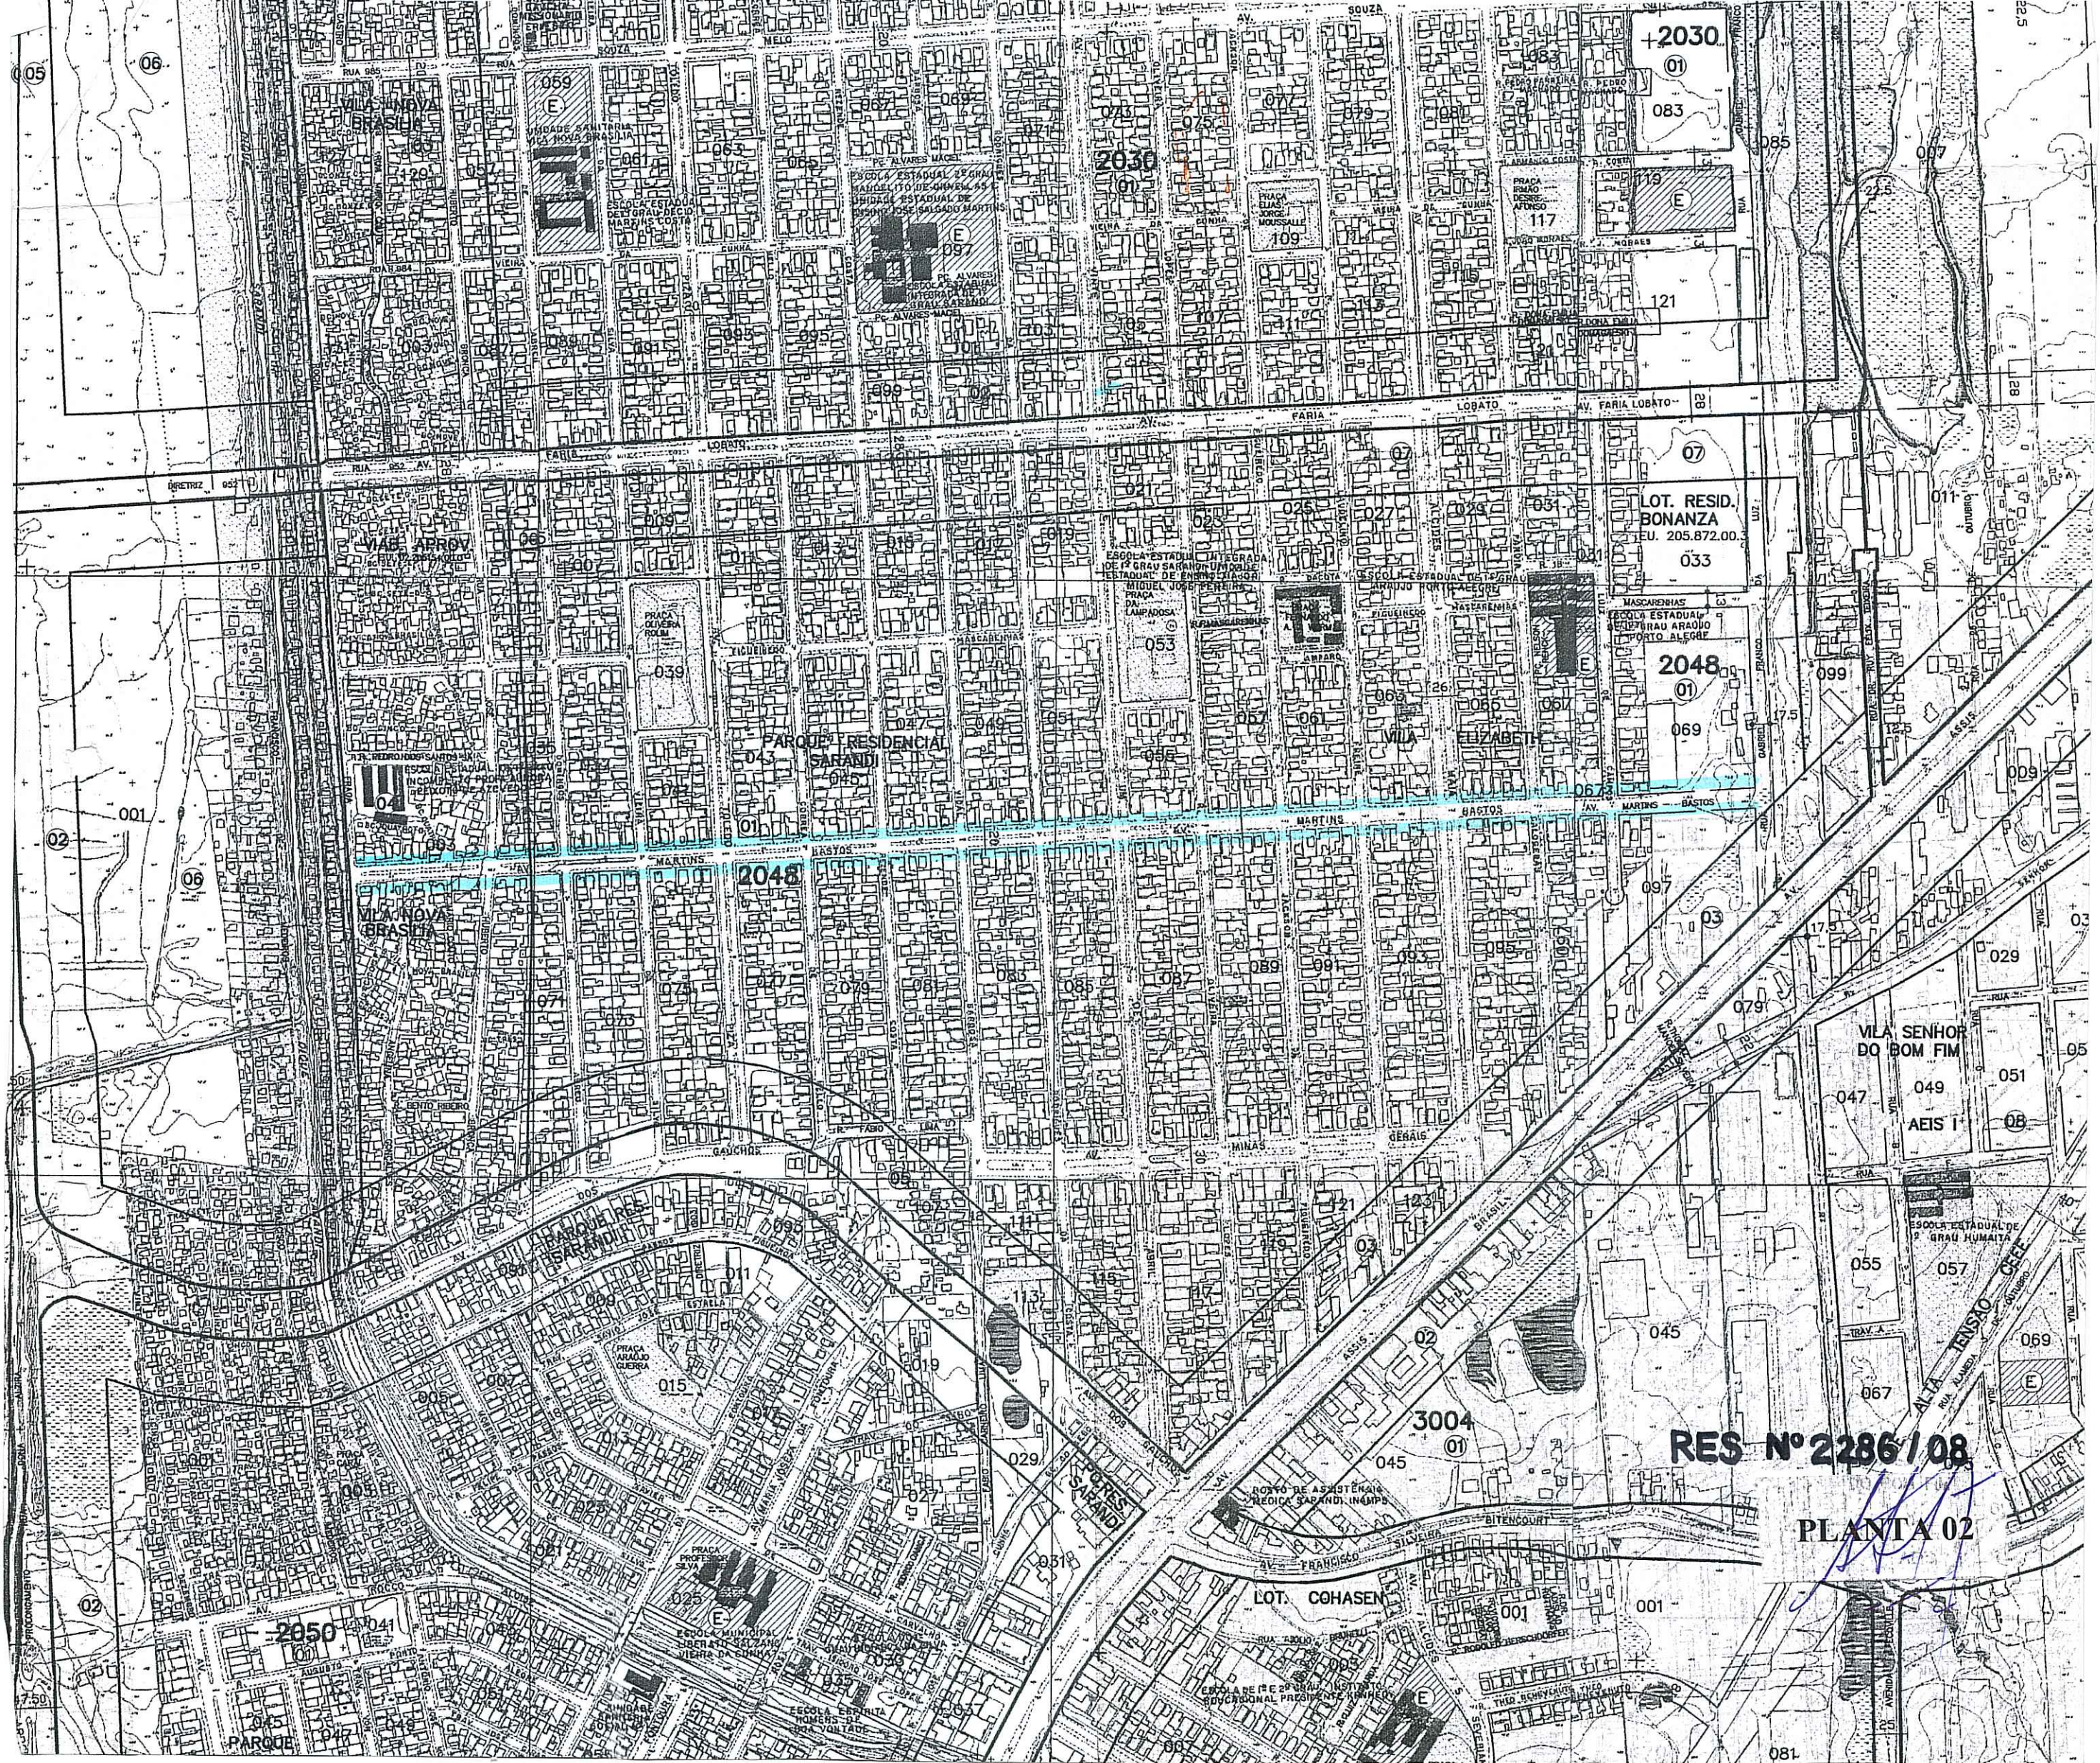

RES Nº 2286/08

PLANTA 02

+2030

2030

2048

3004

-2050

VILA SENHOR DO BOM FIM

LOT. RESID. BONANZA

PARQUE RESIDENCIAL SARANDI

VIAE APPROV

LOT. COHASEN

VILA NOVA BRASILEIRA

ESCOLA ESTADUAL DE GRAU HUMAITA

ESCOLA ESTADUAL INTEGRADA DE 1º GRAU

MASCARENHAS ESCOLA ESTADUAL DE GRAU ARAOJO PORTO ALEGRE

ESCOLA ESTADUAL DE GRAU DEODORO

ESCOLA ESTADUAL DE GRAU PORTO ALEGRE

PARQUE

ESCOLA REPERE PRONTO ATENDIMENTO

THEO BENNYCHAU

VILA NOVA BRASILEIRA

ESCOLA ESTADUAL DE GRAU DEODORO

ESCOLA ESTADUAL DE GRAU ANTONIO DE GOMES

PRACA BRAGA

ESCOLA ESTADUAL DE GRAU DEODORO

PRACA COOPER

PRACA LAMPADOSA

PRACA MASCARENHAS

ESCOLA ESTADUAL DE GRAU DEODORO

PRACA COOPER

PRACA LAMPADOSA

PRACA MASCARENHAS

ESCOLA ESTADUAL DE GRAU DEODORO

PRACA COOPER

PRACA LAMPADOSA

PRACA MASCARENHAS

ESCOLA ESTADUAL DE GRAU DEODORO

PRACA COOPER

PRACA LAMPADOSA

PRACA MASCARENHAS

ESCOLA ESTADUAL DE GRAU DEODORO

PRACA COOPER

PRACA LAMPADOSA

PRACA MASCARENHAS

ESCOLA ESTADUAL DE GRAU DEODORO

PRACA COOPER

PRACA LAMPADOSA

PRACA MASCARENHAS