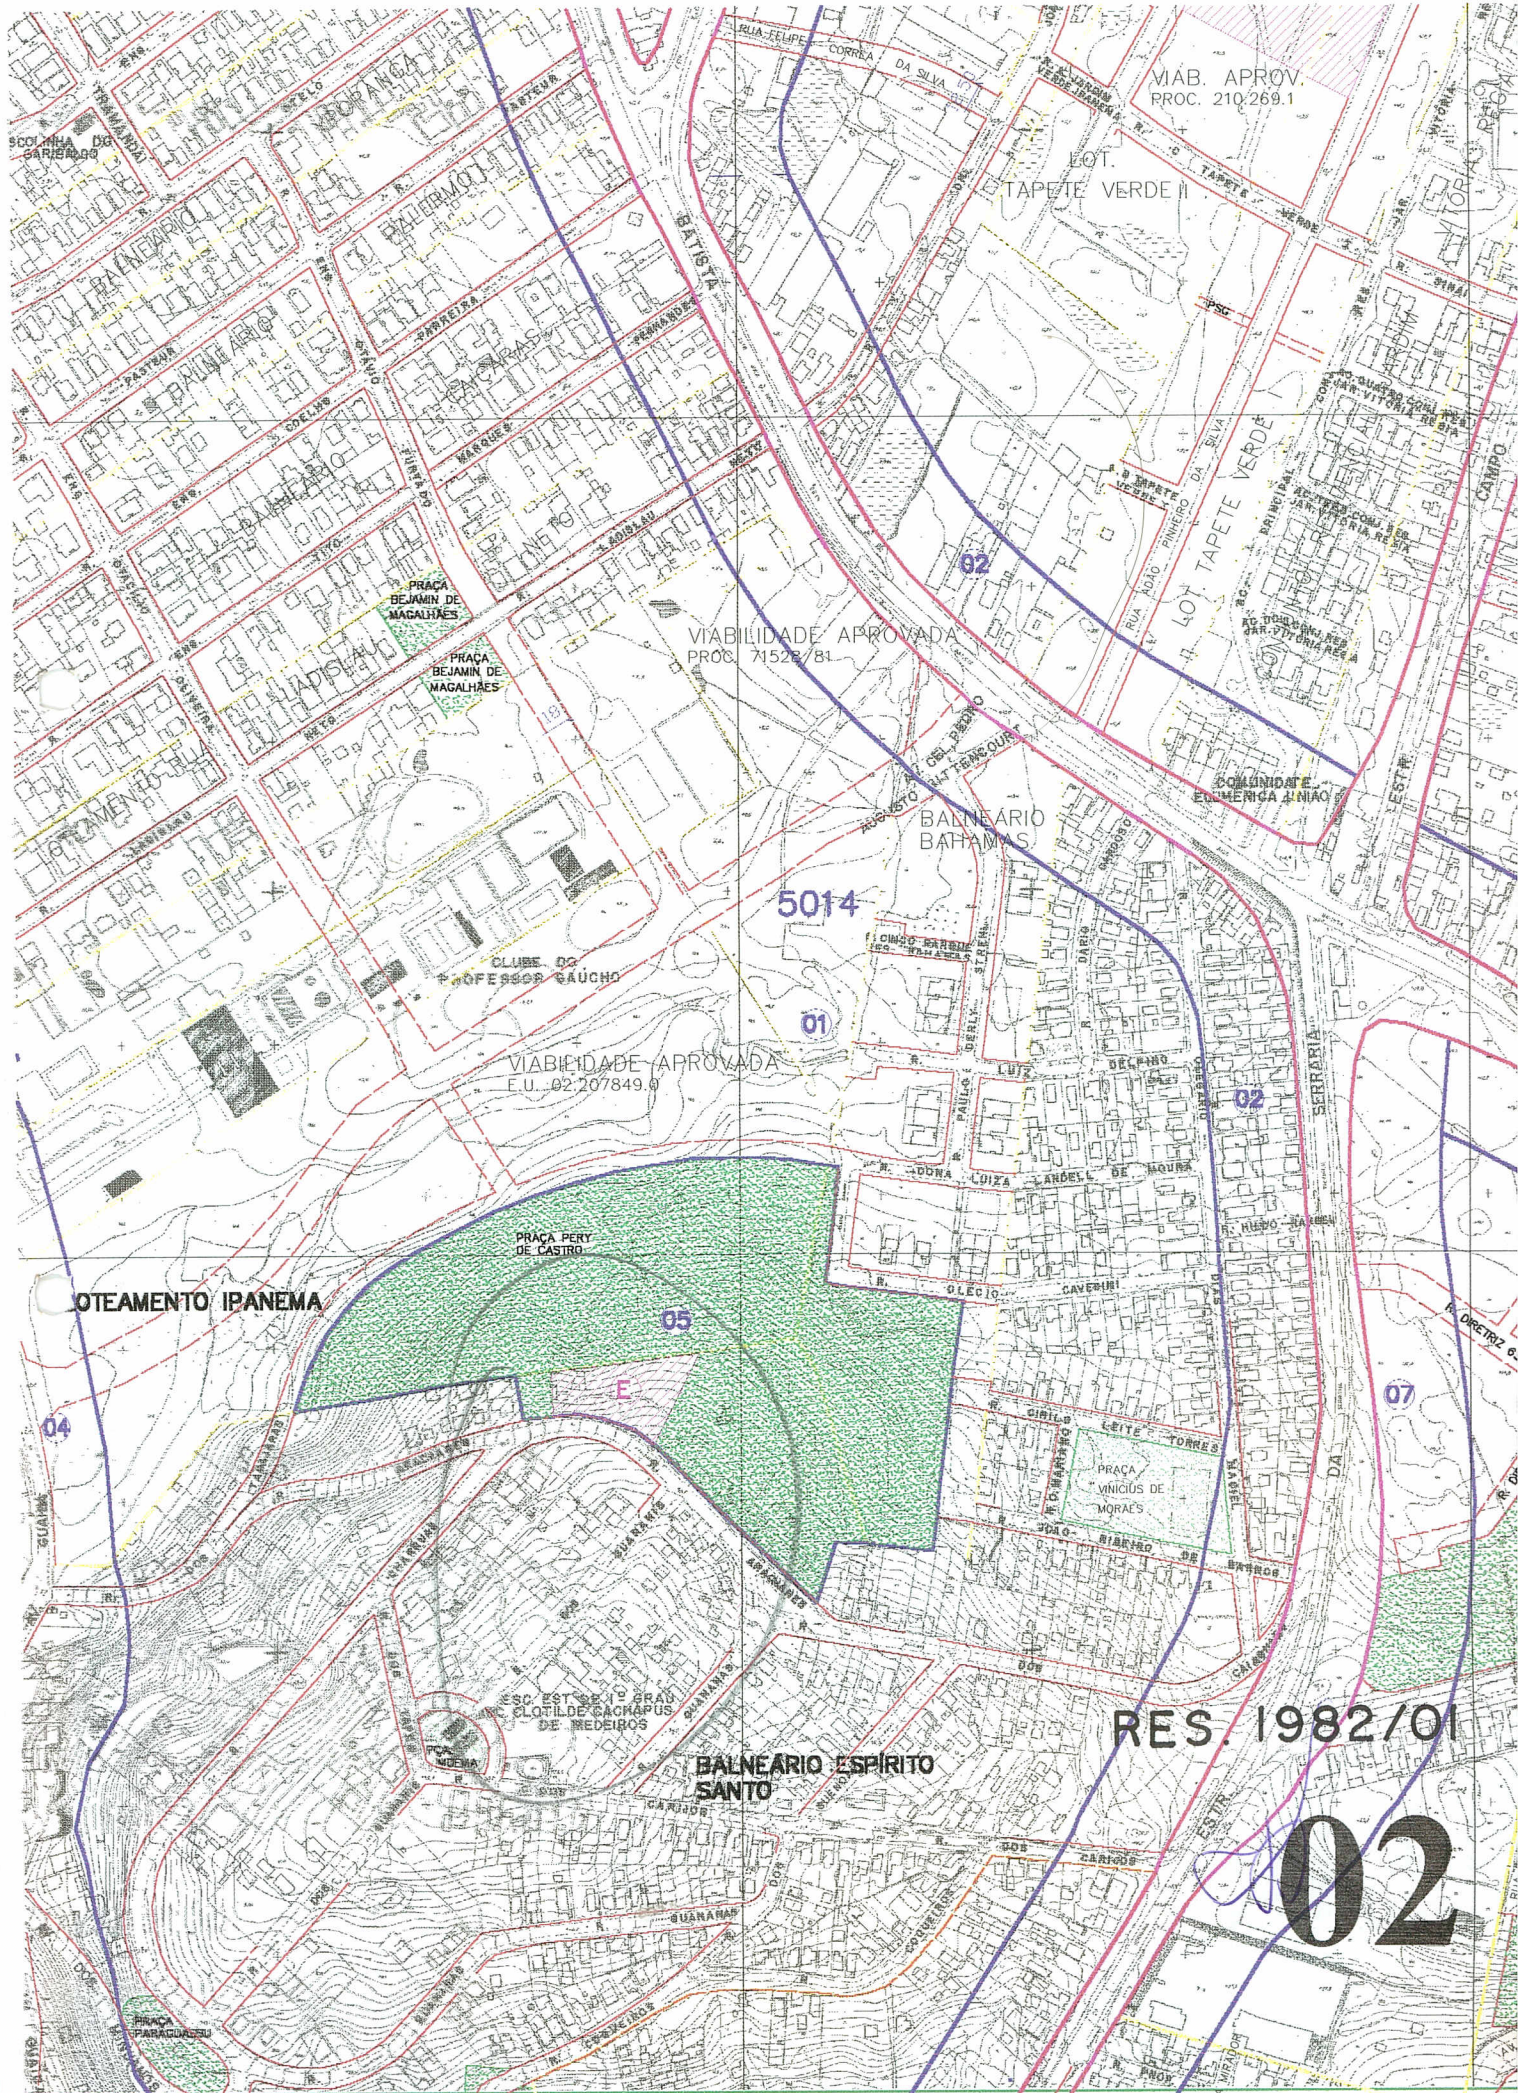

05

5014

01

02

02

07

VIAB. APROV.
PROC. 210.269.1

LOT.
TAPETE VERDE II