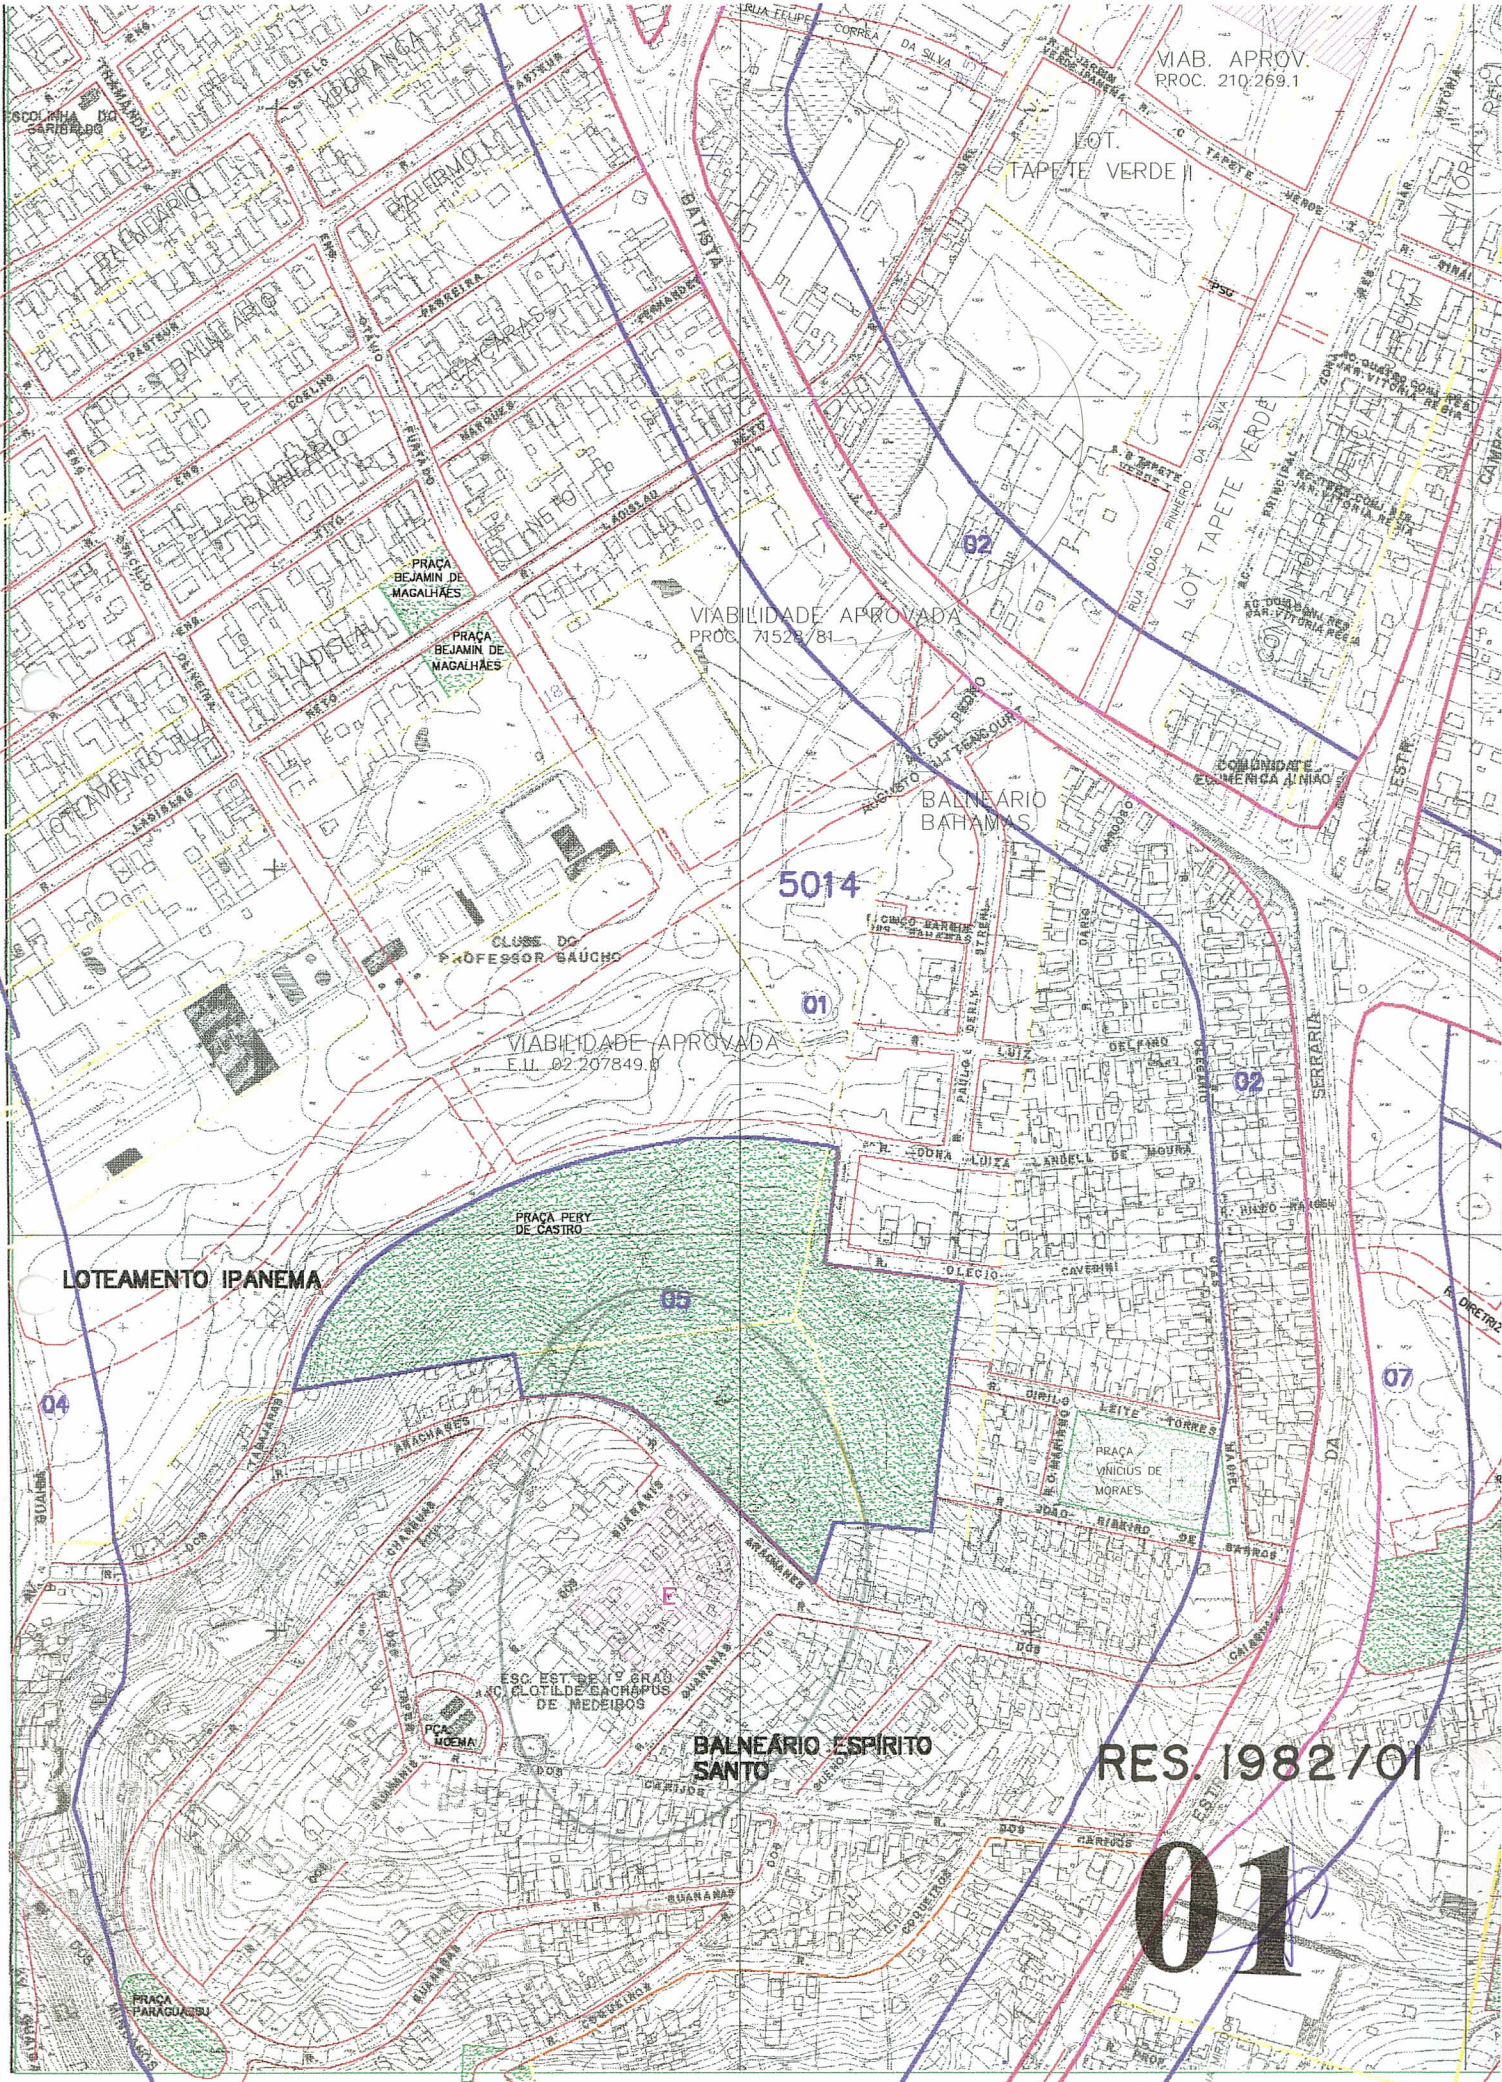

VIAB. APROV.
PROC. 210.269.1

FOT.
TAPETE VERDE II

VIABILIDADE APROVADA
PROC. 71528/81

VIABILIDADE APROVADA
E.L. 02.207849.0

RES. 1982/01

01

LOTEAMENTO IPANEMA

PRÇA PERY DE CASTRO

PRÇA BEJAMIN DE MAGALHÃES

PRÇA BEJAMIN DE MAGALHÃES

CLUBE DO PROFESSOR GAUCHO

BALNEÁRIO BAHAMAS

BALNEÁRIO ESPÍRITO SANTO

ESC. EST. DE 1º GRAD
MC. CLOTILDE CACHAPUS DE MEDEIROS

PRÇA PARAGUASSU

SOCIEDADE DA SERRA

COLÔNIA DE EMERGENCIA ANIÃO

PRÇA VINÍCIUS DE MORAES

PRÇA MOEMA

04

05

5014

01

02

02

07