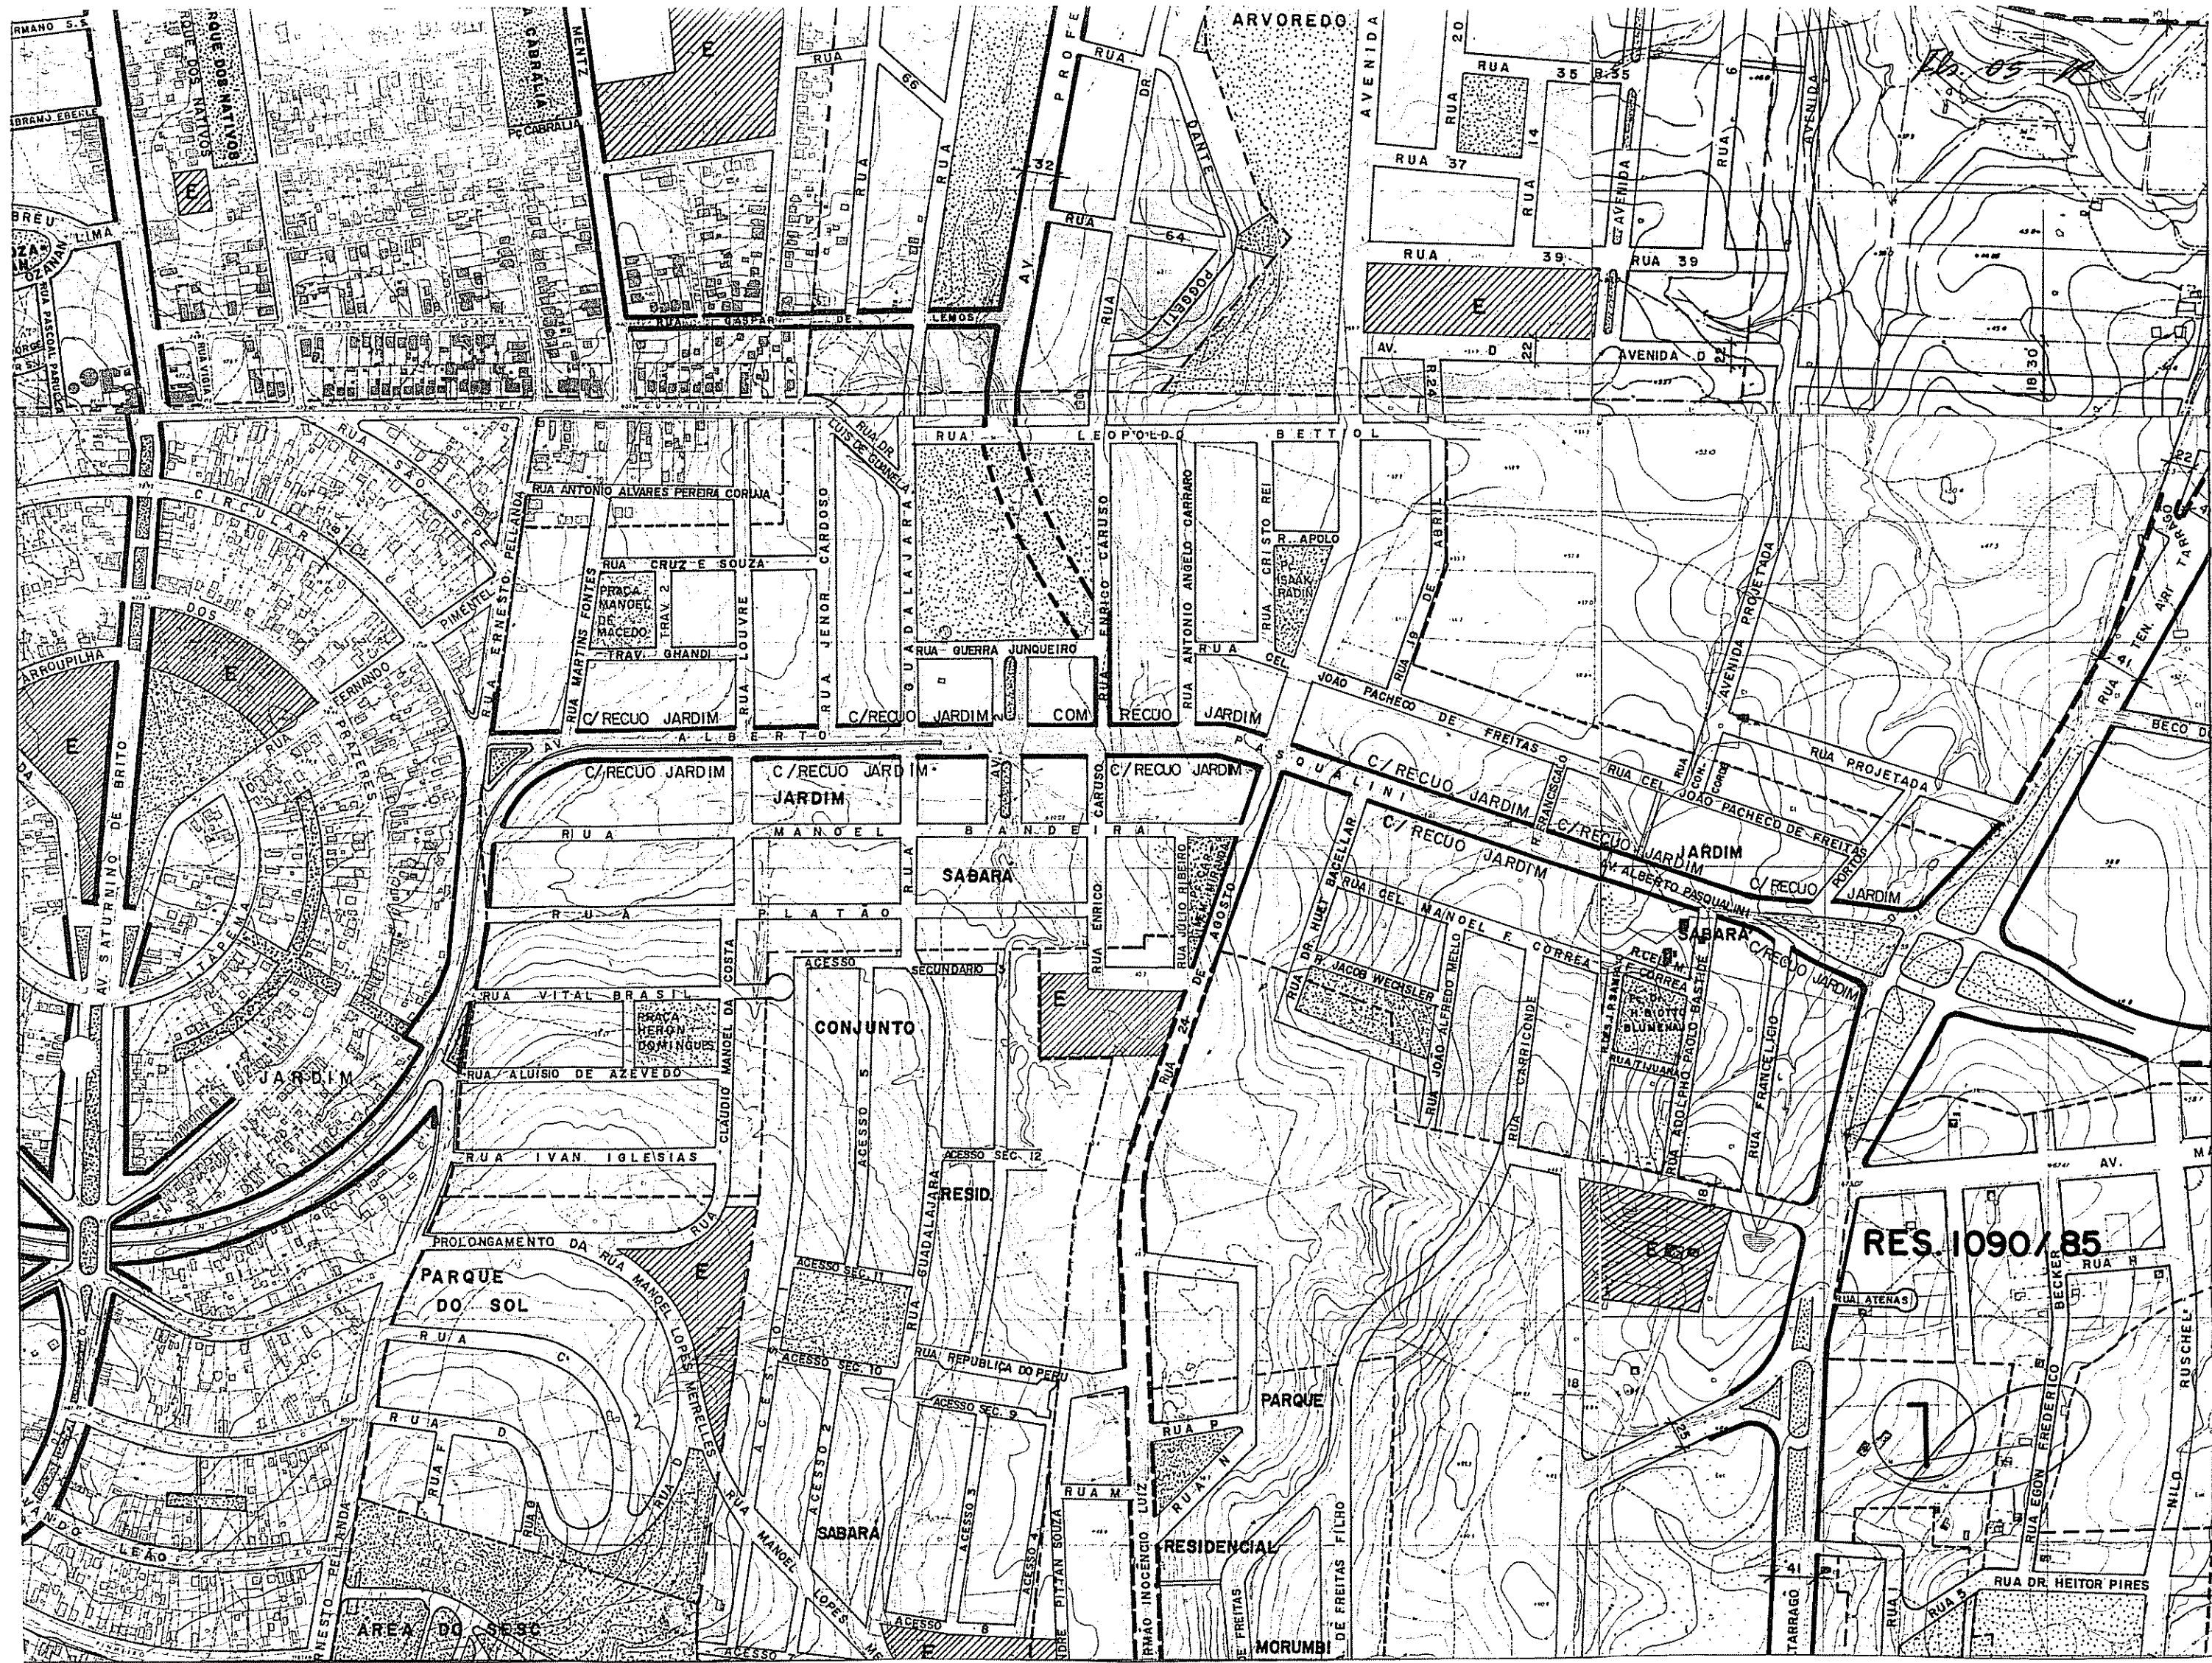

RES. 1090/85