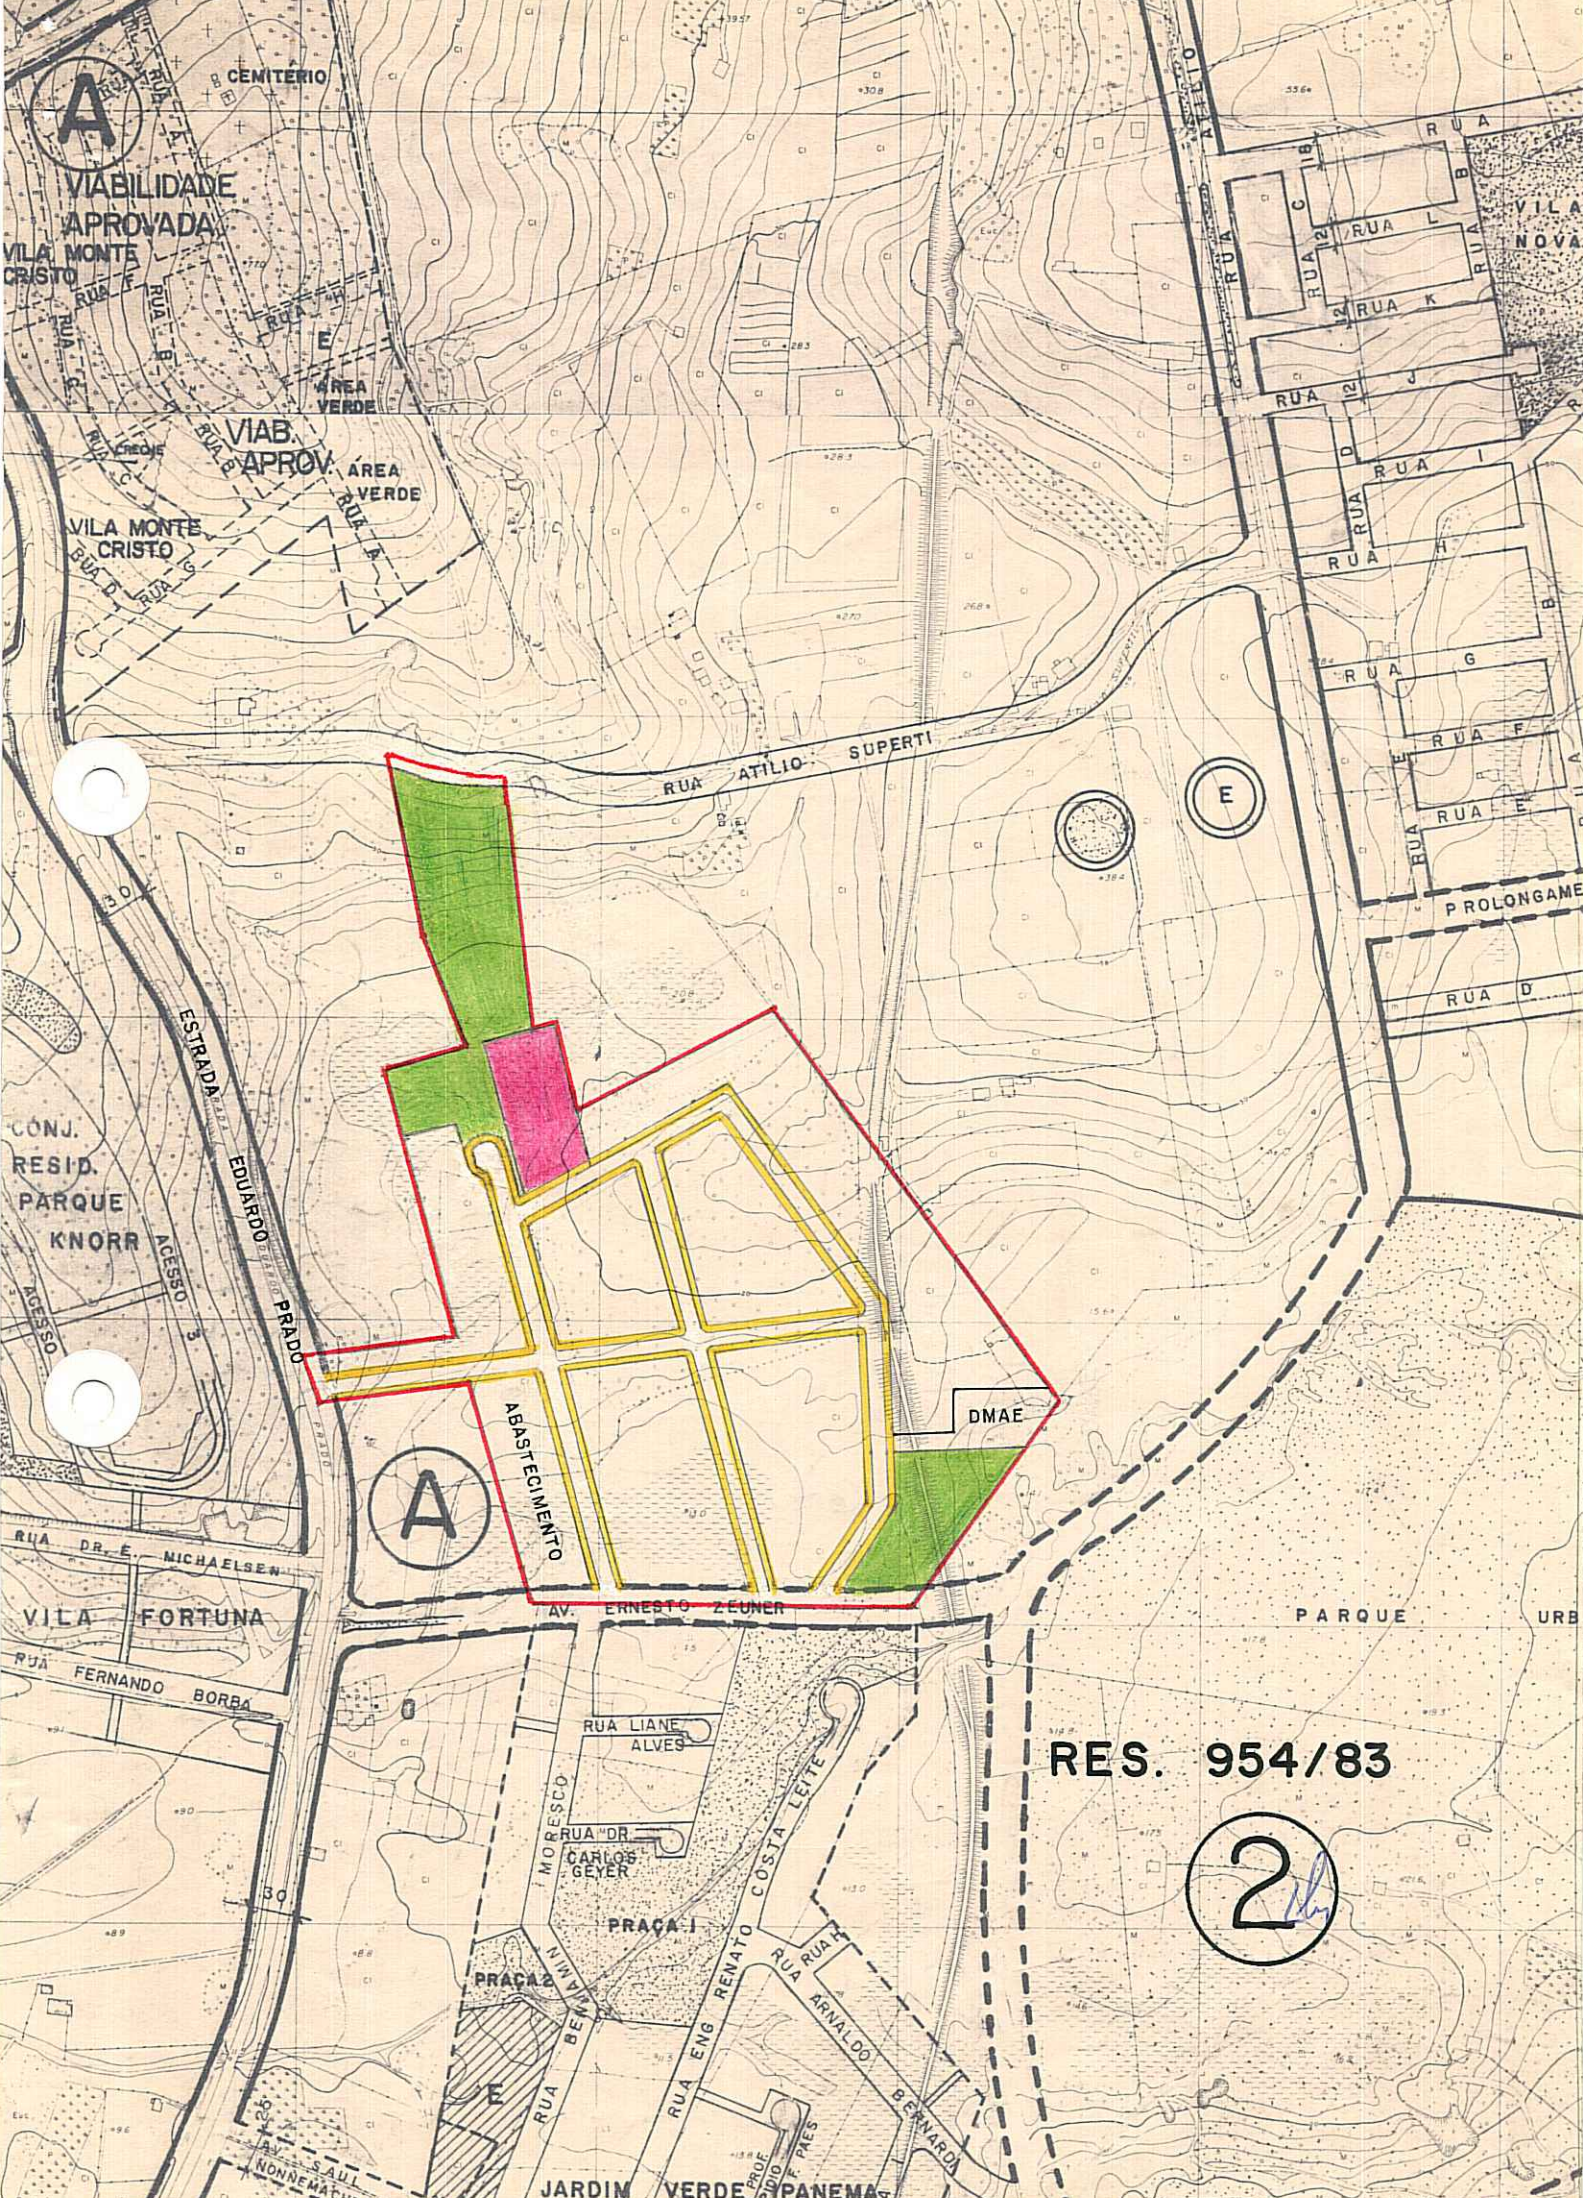

A

VIABILIDADE APROVADA

VILA MONTE CRISTO

RUA A RUA G

AREA VERDE

VIAB. APROV. AREA VERDE

VILA MONTE CRISTO

RUA D RUA G

ESRADA EDUARDO PRADO

CONJ. RESID. PARQUE KNORR

ACESSO

RUA DR. E. MICHAELSEN

VILA FORTUNA

RUA FERNANDO BORBA

ACESSO

RUA DR. E. MICHAELSEN

VILA FORTUNA

RUA FERNANDO BORBA

ACESSO

RUA DR. E. MICHAELSEN

VILA FORTUNA

RUA FERNANDO BORBA

ACESSO

RUA DR. E. MICHAELSEN

VILA FORTUNA

RUA FERNANDO BORBA

ACESSO

RUA DR. E. MICHAELSEN

VILA FORTUNA

RUA FERNANDO BORBA

ACESSO

RUA ATILIO SUPERTI

E

A

ABASTECIMENTO

DMAE

AV. ERNESTO ZEUNER

RUA LIANE ALVES

RUA DR. CARLOS GEYER

PRACA I

PRACA 2

RUA BENJAMIN

RUA ENG. RENATO COSTA LEITE

RUA ARNALDO BERNARDI

RUA ELIDIO F. Pires

JARDIM VERDE PANAMA

RUA SAUL NONNEWACHER

RES. 954/83

2