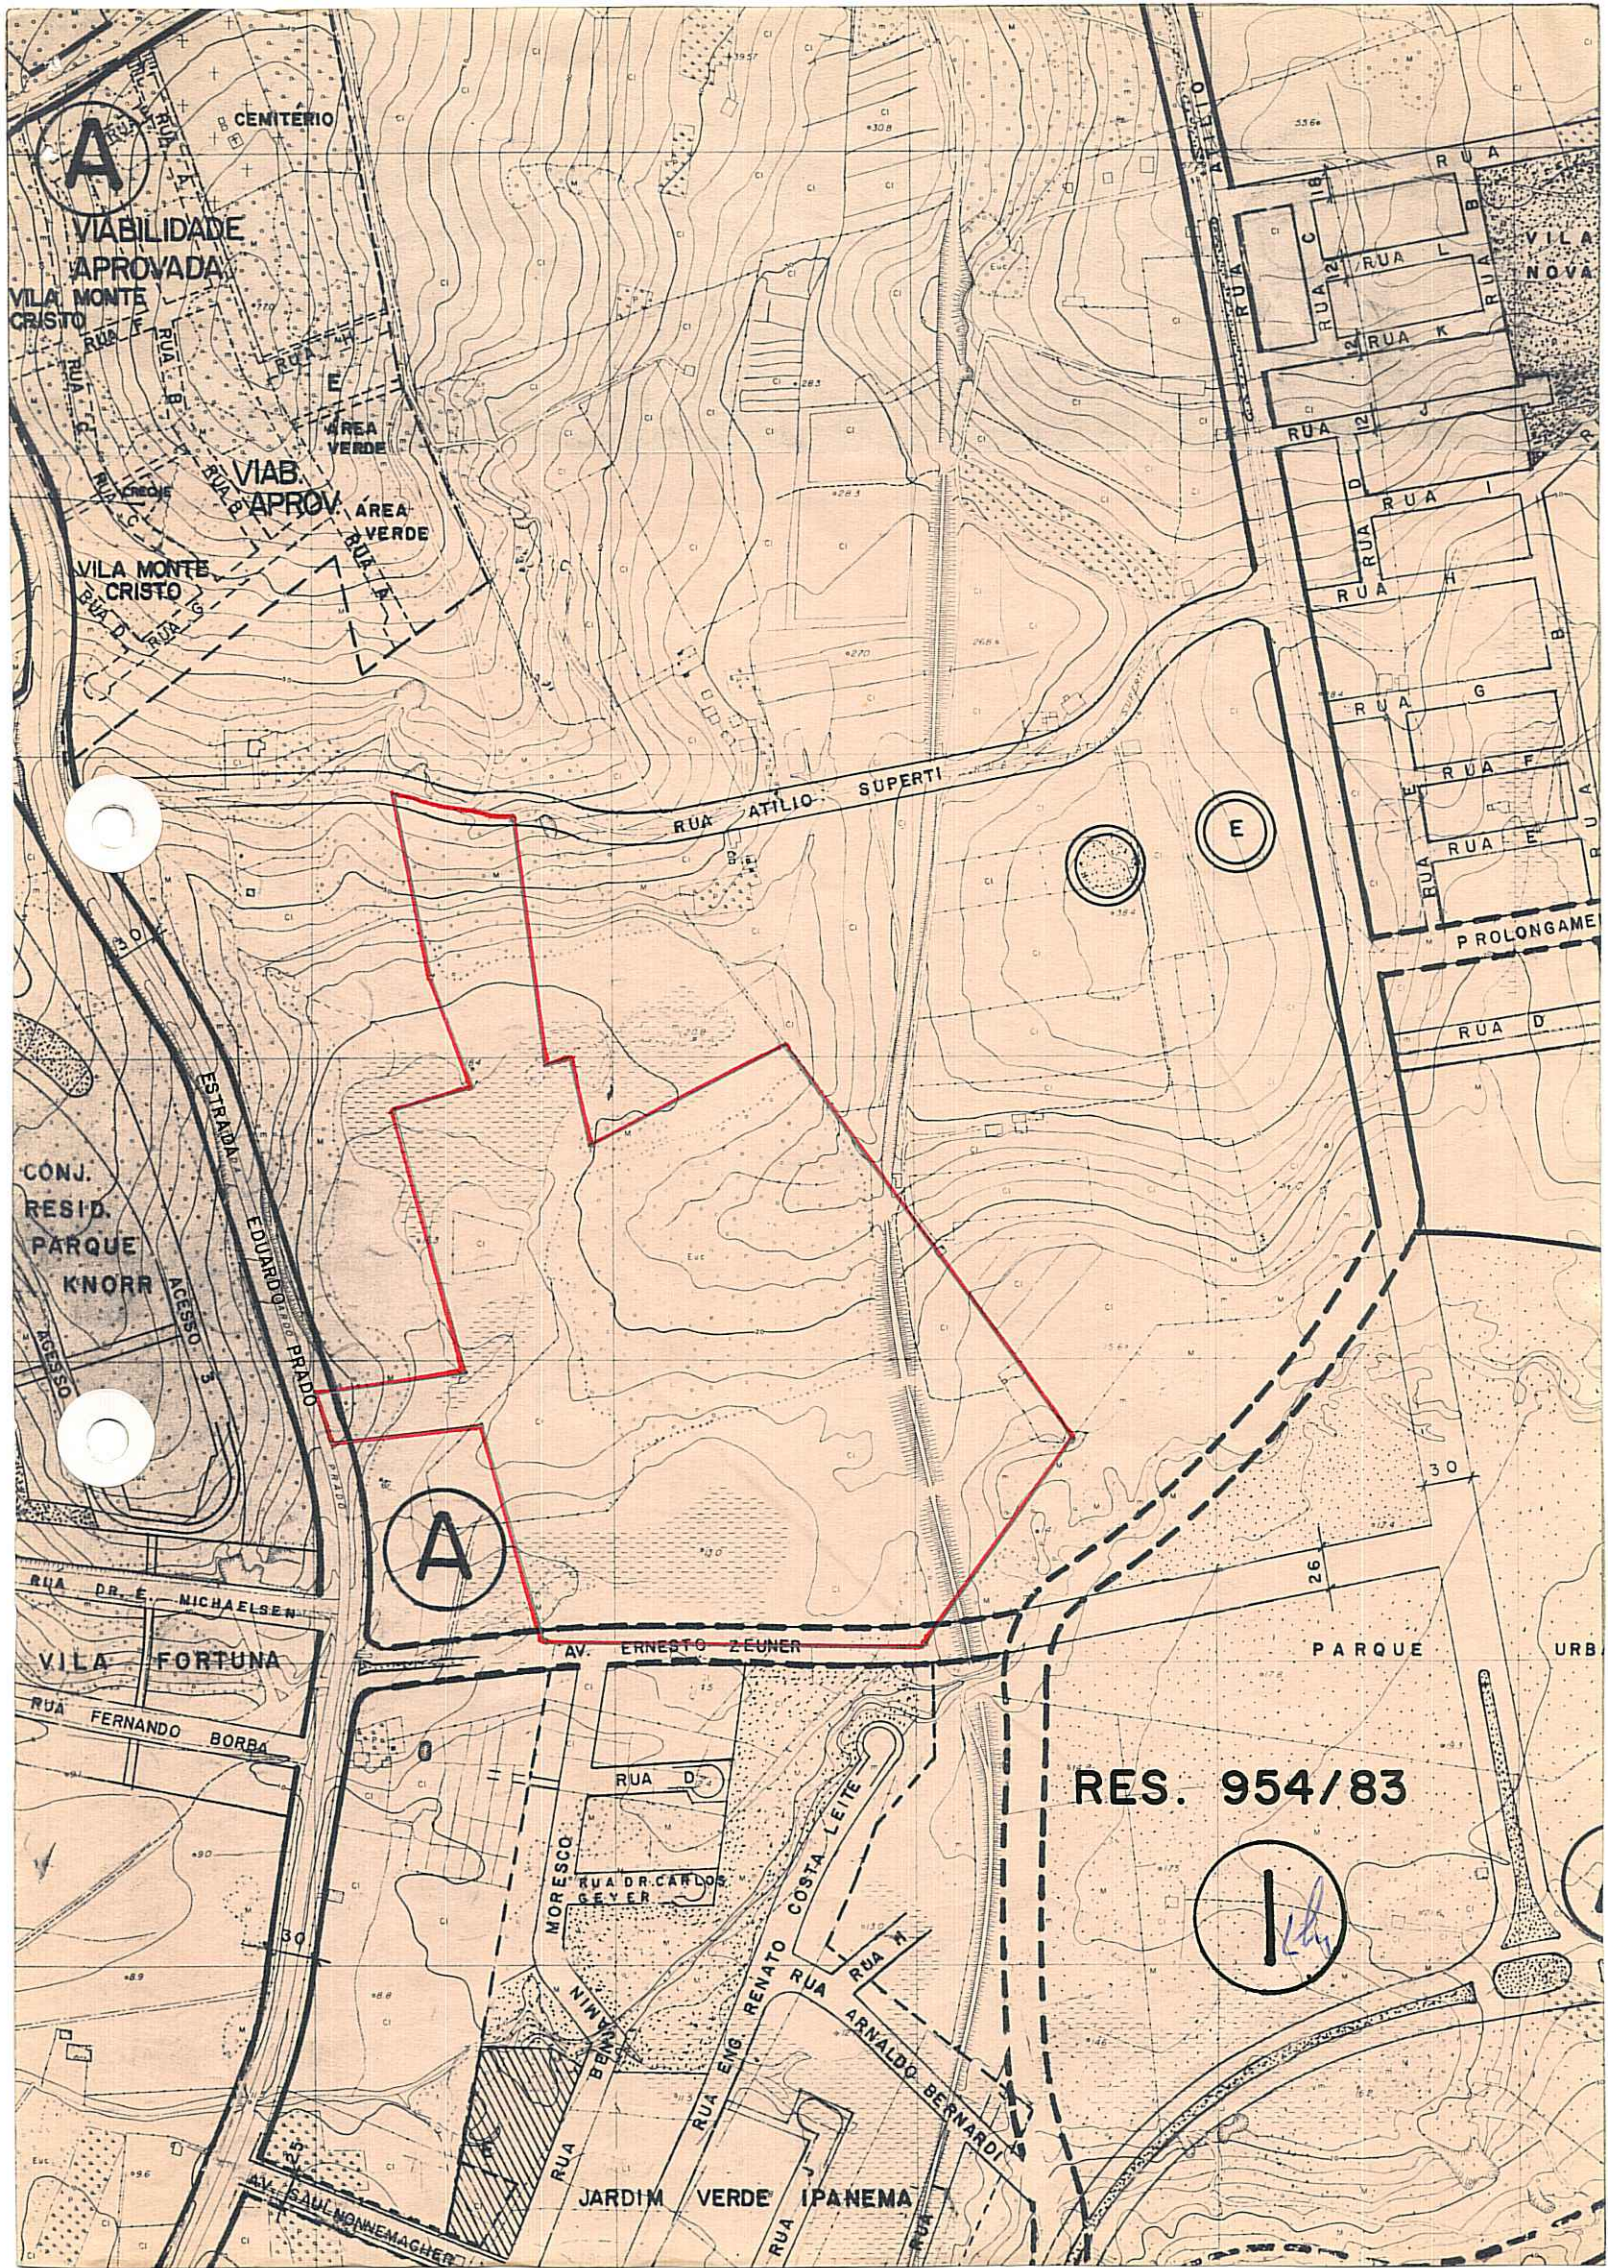

A

VIABILIDADE APROVADA

VILA MONTE CRISTO

CENITERIO

AREA VERDE

VIAB. APROV.

VILA MONTE CRISTO

AREA VERDE

RUA ATILIO SUPERTI

E

PROLONGAME

CONJ. RESID. PARQUE KNORR

ESTRADA EDUARDO PRADO

A

AV. ERNESTO ZEUNER

PARQUE URB

RUA DR. E. MICHAELSEN

VILA FORTUNA

RUA FERNANDO BORBA

MORESCO
RUA DR. CARLOS REYER

RES. 954/83

1

RUA NIWYBEN

RUA ENG. RENATO COSTA LEITE
RUA RUA H
RUA ARNALDO BERNARDI

JARDIM VERDE IPANEMA

AV. SAUL MOANEMAGHER