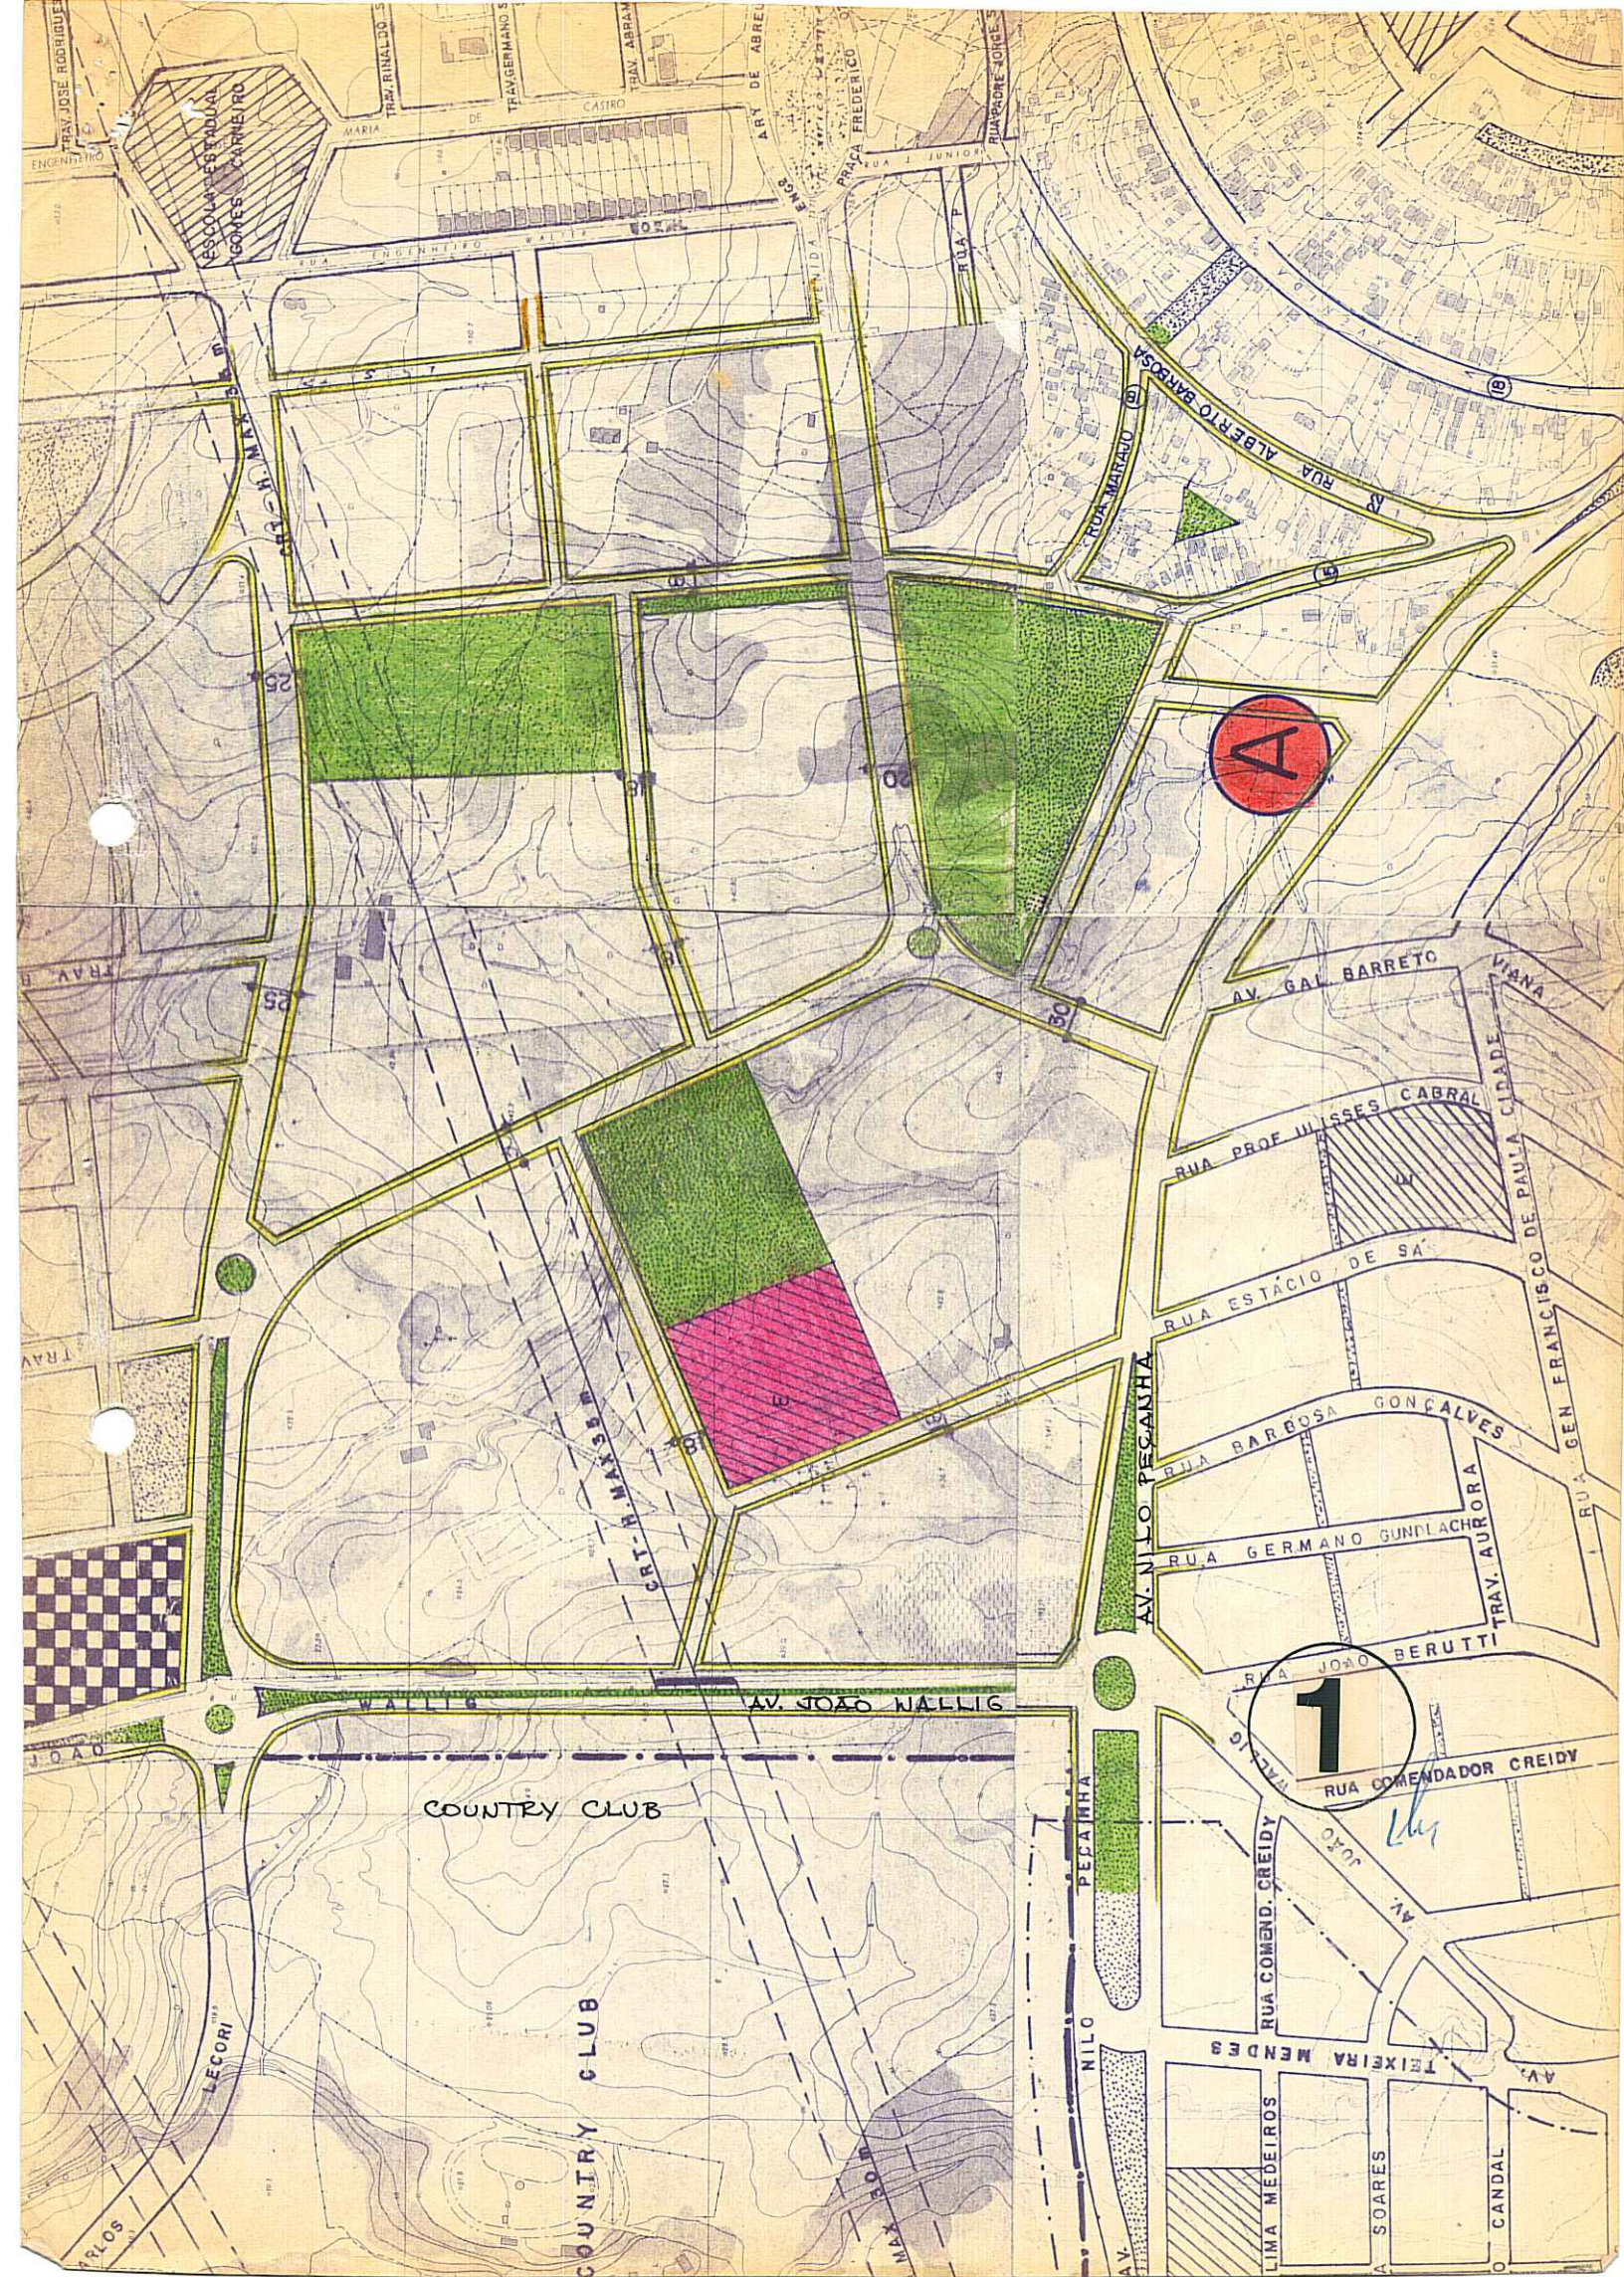

A

1

Lh

COUNTRY CLUB

COUNTRY CLUB

TRAY JOSE RODRIGUES
ENGENHEIRO
TRAY RINALDO
TRAYGERMANS
CASTRO
TRAYARRAM
TRAY LECORI
PLOS
TRAY ENGENHEIRO
WALLIS
RUA MARIA
RUA DE TRAYGERMANS
RUA DE TRAYARRAM
RUA DE TRAYRINALDO
RUA DE TRAY JOSE RODRIGUES
RUA DE TRAY ENGENHEIRO
RUA DE TRAY LECORI
RUA DE TRAY PLOS
RUA DE TRAY XAVIER
RUA DE TRAY AURORA
RUA DE TRAY SOARES
RUA DE TRAY CANDAL
RUA DE TRAY LIMA MEDEIROS
RUA DE TRAY SOARES
RUA DE TRAY CANDAL

AV. JOAO WALLIS
AV. NILO PECANHA
AV. GAL BARRETO
RUA PROF. ULISSES CABRAL
RUA ESTACIO DE SA
RUA BARBOSA GONCALVES
RUA GERMANO GUNDLACH
RUA JOAO BERUTTI
RUA COMENDADOR CREIDY
RUA LIMA MEDEIROS
RUA SOARES
RUA CANDAL
RUA GEN. FRANCISCO DE PAULA CIDADE VIANA
RUA ALBERTO BARBOSA
RUA MARIANO
RUA JUNIOR
RUA FREDERICO
RUA RAFAEL JOICE
RUA CASTRO
RUA MARIA
RUA ENGENHEIRO WALLIS
RUA DE TRAYGERMANS
RUA DE TRAYARRAM
RUA DE TRAYRINALDO
RUA DE TRAY JOSE RODRIGUES
RUA DE TRAY ENGENHEIRO
RUA DE TRAY LECORI
RUA DE TRAY PLOS
RUA DE TRAY XAVIER
RUA DE TRAY AURORA
RUA DE TRAY SOARES
RUA DE TRAY CANDAL
RUA DE TRAY LIMA MEDEIROS
RUA DE TRAY SOARES
RUA DE TRAY CANDAL