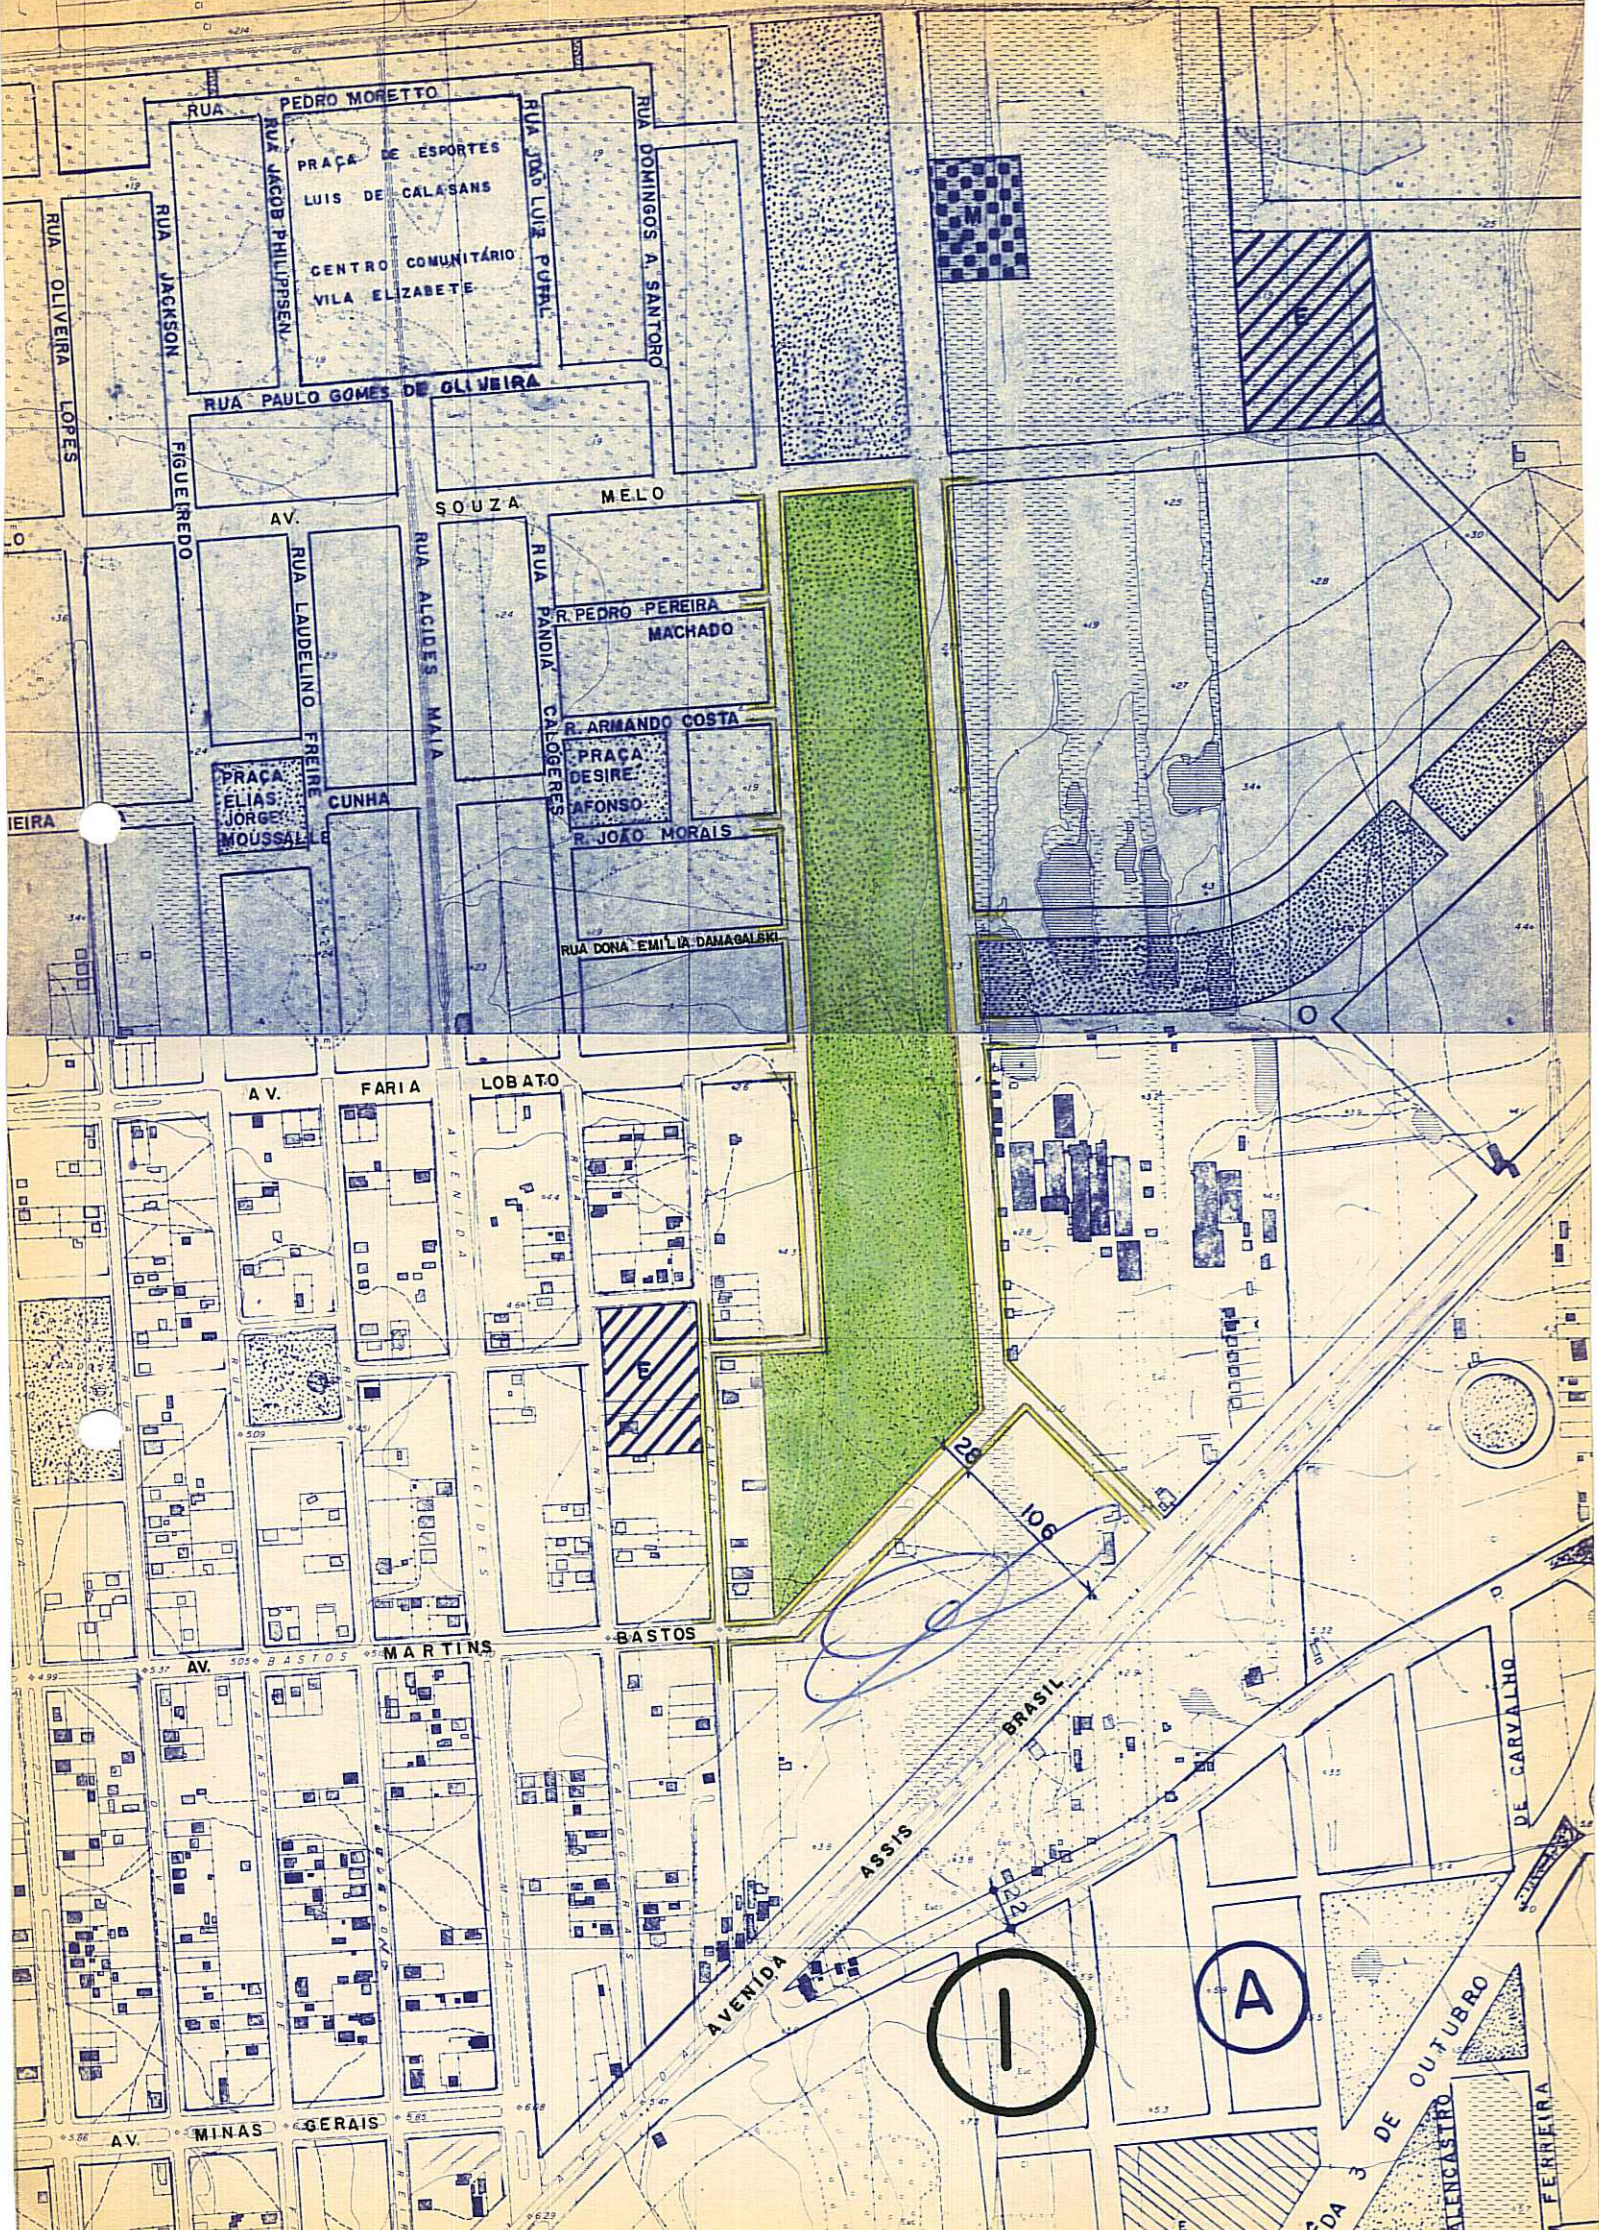

RUA PEDRO MORETTO
PRAÇA DE ESPORTES
LUIS DE CALASANS
CENTRO COMUNITÁRIO
VILA ELIZABETE
RUA JACOB PHILIPSEN
RUA JOÃO LUIZ PITAL
RUA DOMINGOS A SANTORO
RUA OLIVEIRA LOPES
RUA JACKSON
RUA PAULO GOMES DE OLIVEIRA

AV. SOUZA MELO
RUA LAUDELINO FREIRE
PRAÇA ELIAS JORGE MOUSSALLE
RUA ALCIDES MAIA
RUA PANDA CALOBERES
R. PEDRO PEREIRA MACHADO
R. ARMANDO COSTA
PRAÇA DESIRE AFONSO
R. JOÃO MORAIS
RUA DONA EMÍLIA DAMAGALEKI

AV. FARIA LOBATO
RUA ALCIDES MAIA
RUA BASTOS MARTINS

AV. BASTOS MARTINS
AV. MINAS GERAIS
RUA ALCIDES MAIA
RUA BASTOS MARTINS