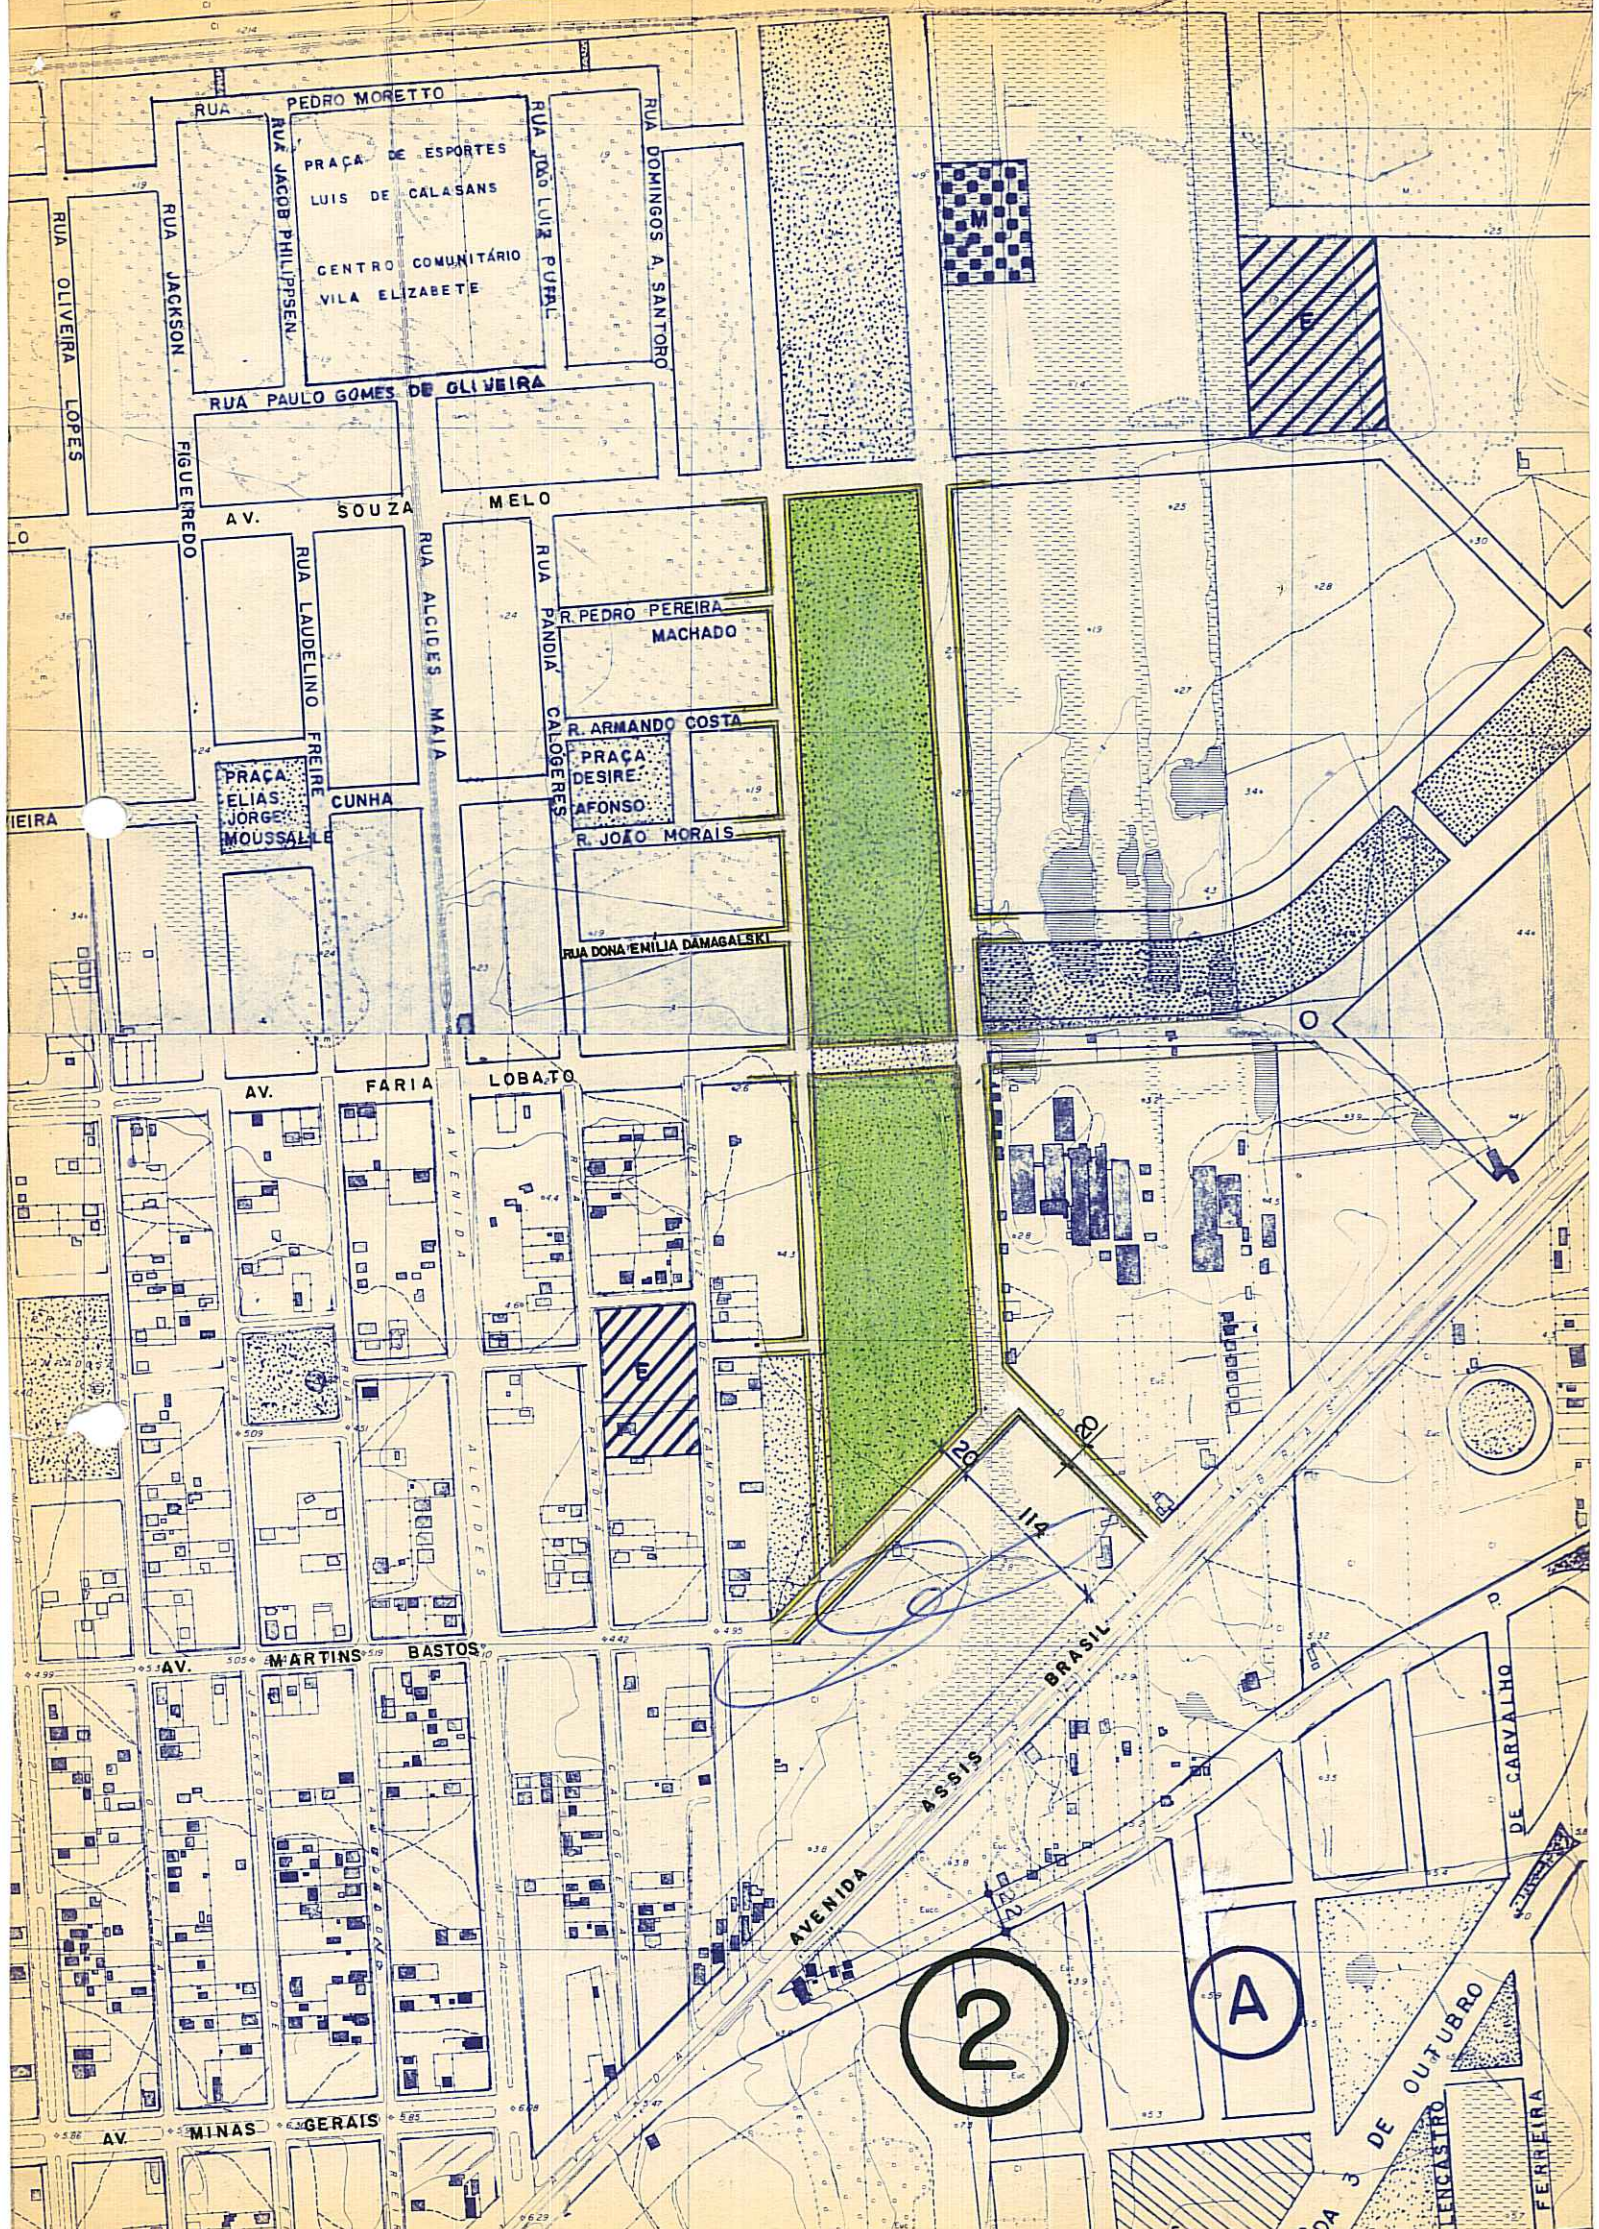

RUA PEDRO MORETTO

PRAÇA DE ESPORTES
LUIS DE CALASANS
CENTRO COMUNITARIO
VILA ELIZABETE

RUA PAULO GOMES DE OLIVEIRA

AV. SOUZA MELO

MELO

R. PEDRO PEREIRA
MACHADO

R. ARMANDO COSTA

PRAÇA DESIRE
AFONSO

R. JOAO MORAIS

RUA DONA EMILIA DAMABALSKI

PRAÇA ELIAS
JORGE
MOUSSALLE

CUNHA

AV. FARIA LOBATO

LOBATO

AV. MARTINS BASTOS

BASTOS

AV. MINAS GERAIS

AVENIDA ASSIS BRASIL

RUA DE CARVALHO

RUA DE OUTUBRO

RUA ALENCASTRO

RUA M. FERREIRA

2

A