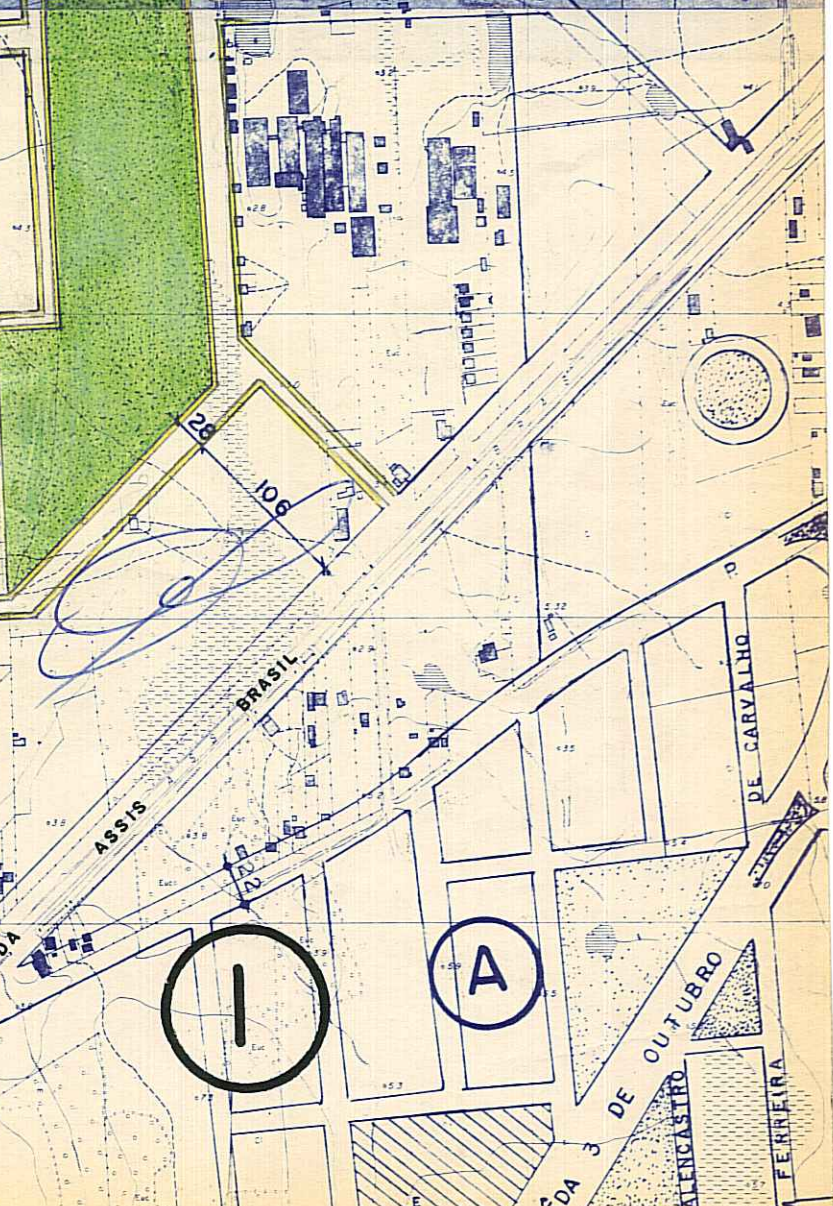

RUA PEDRO MORETTO
PRAÇA DE ESPORTES
LUIS DE CALASANS
CENTRO COMUNITÁRIO
VILA ELIZABETE
RUA JACOB PHILIPSEN
RUA JOÃO LUIZ PITAL
RUA DOMINGOS A SANTORO
RUA OLIVEIRA LOPES
RUA JACKSON
RUA PAULO GOMES DE OLIVEIRA

AV. SOUZA MELO
RUA LAUDELINO FREIRE
PRAÇA ELIAS JORGE MOUSSALLE
RUA ALCIDES MAIA
RUA PANDA CALOBERES
R. PEDRO PEREIRA MACHADO
R. ARMANDO COSTA
PRAÇA DESIRE AFONSO
R. JOÃO MORAIS
RUA DONA EMÍLIA DAMAGALEKI

AV. FARIA LOBATO
RUA ALCIDES MAIA
RUA BASTOS MARTINS

AV. BASTOS MARTINS
AV. MINAS GERAIS
RUA ALCIDES MAIA
RUA BASTOS MARTINS

1

A