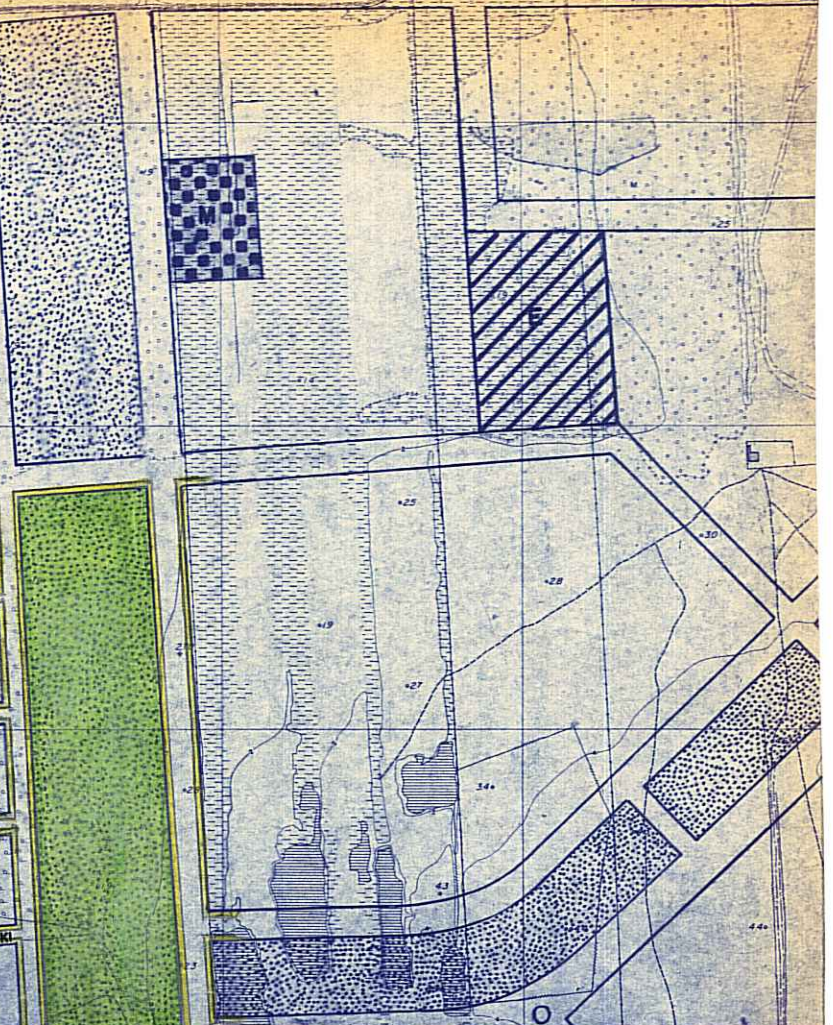

RUA PEDRO MORETTO
PRAÇA DE ESPORTES
LUIS DE CALASANS
CENTRO COMUNITÁRIO
VILA ELIZABETE
RUA JACOB PHILIPSEN
RUA JOÃO LUIZ PITAL
RUA DOMINGOS A SANTORO
RUA OLIVEIRA LOPES
RUA JACKSON
RUA PAULO GOMES DE OLIVEIRA

AV. SOUZA MELO
RUA LAUDELINO FREIRE
PRAÇA ELIAS JORGE MOUSSALLE
RUA ALCIDES MAIA
RUA PANDA CALOBERES
R. PEDRO PEREIRA MACHADO
R. ARMANDO COSTA
PRAÇA DESIRE AFONSO
R. JOÃO MORAIS
RUA DONA EMÍLIA DAMAGALEKI

AV. FARIA LOBATO
RUA ALCIDES MAIA
RUA BASTOS MARTINS

AV. BASTOS MARTINS
AV. MINAS GERAIS
RUA ALCIDES MAIA
RUA BASTOS MARTINS

1

A