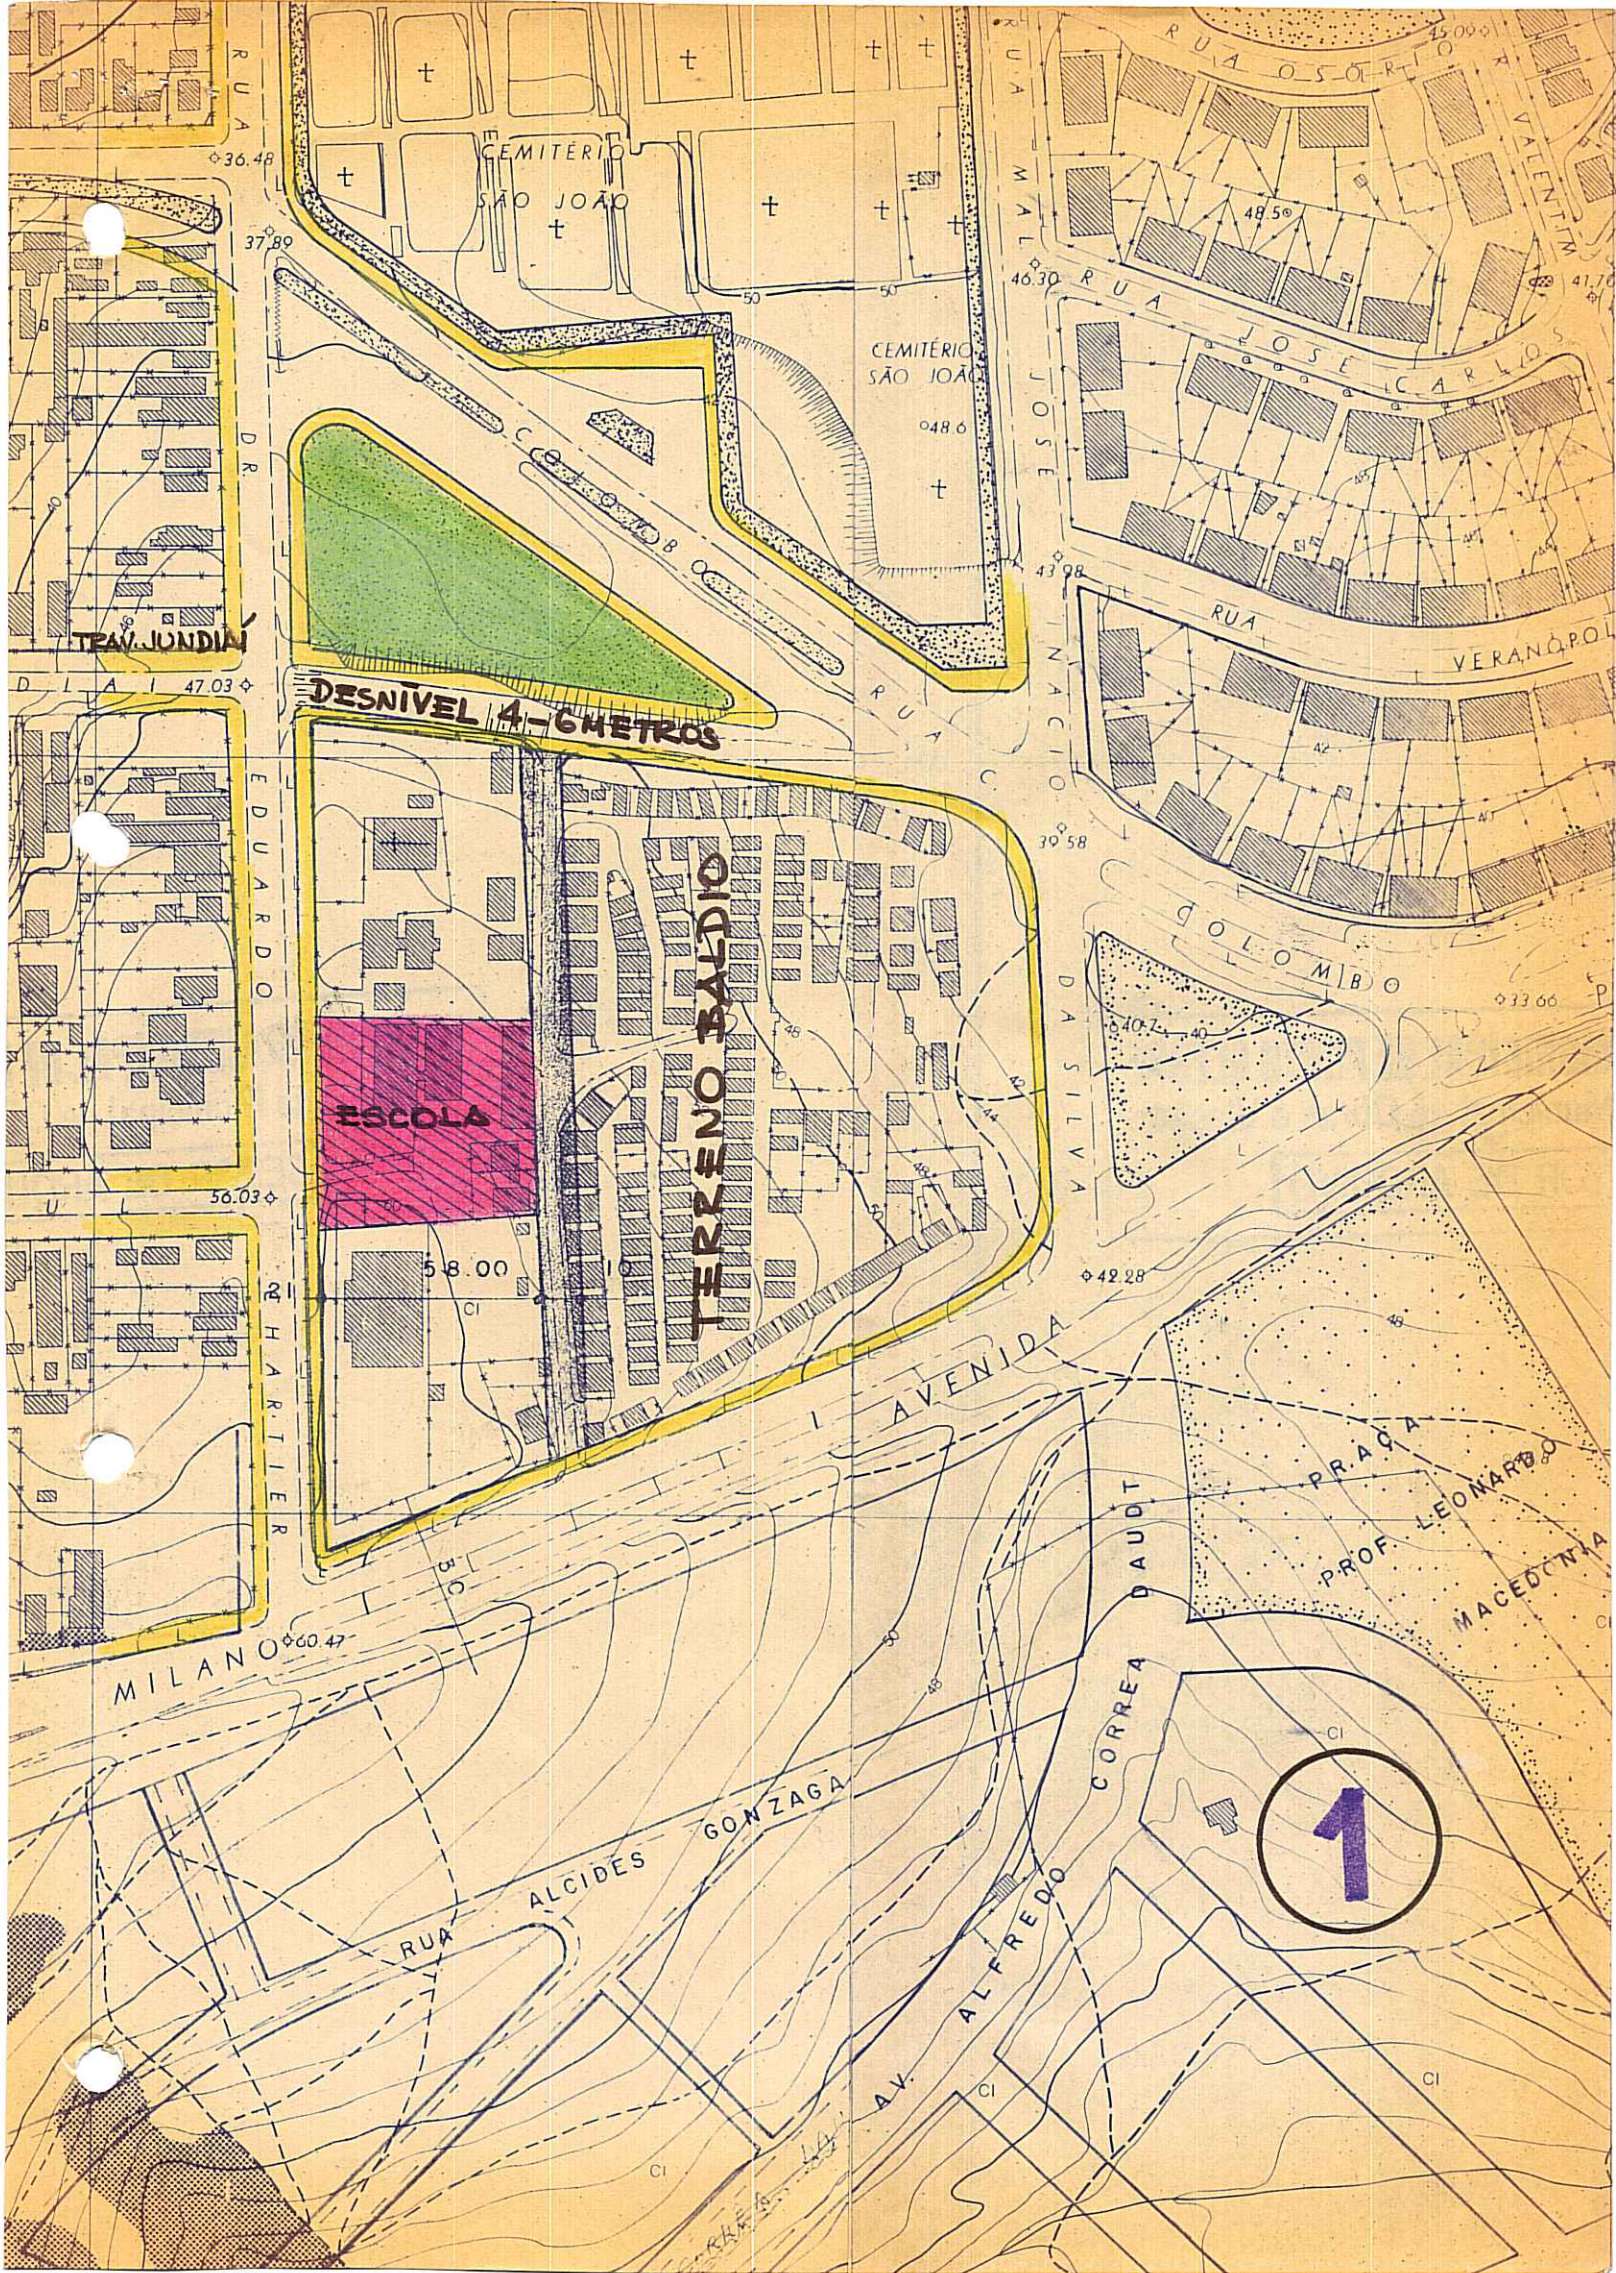

DESNIVEL 4-6 METROS

ESCOLA

TERRENO BALDIO

1

RUA MILANO
RUA EDUARDO RICHARTIER
RUA ALCIDES GONZAGA
RUA ALFREDO CORREA DAUDT

CEMITERIO SAO JOAO
CEMITERIO SAO JOAO
DESNIVEL 4-6 METROS
58.00
RUA MILANO
RUA ALCIDES GONZAGA
RUA ALFREDO CORREA DAUDT

RUA JOSE NACIO DA SILVA
RUA JOSE CARLOS VERANO POL
RUA DOLOMBO
RUA VALENTIM
RUA OSORIO
PRACA PROF. LEONARDO MACEDO