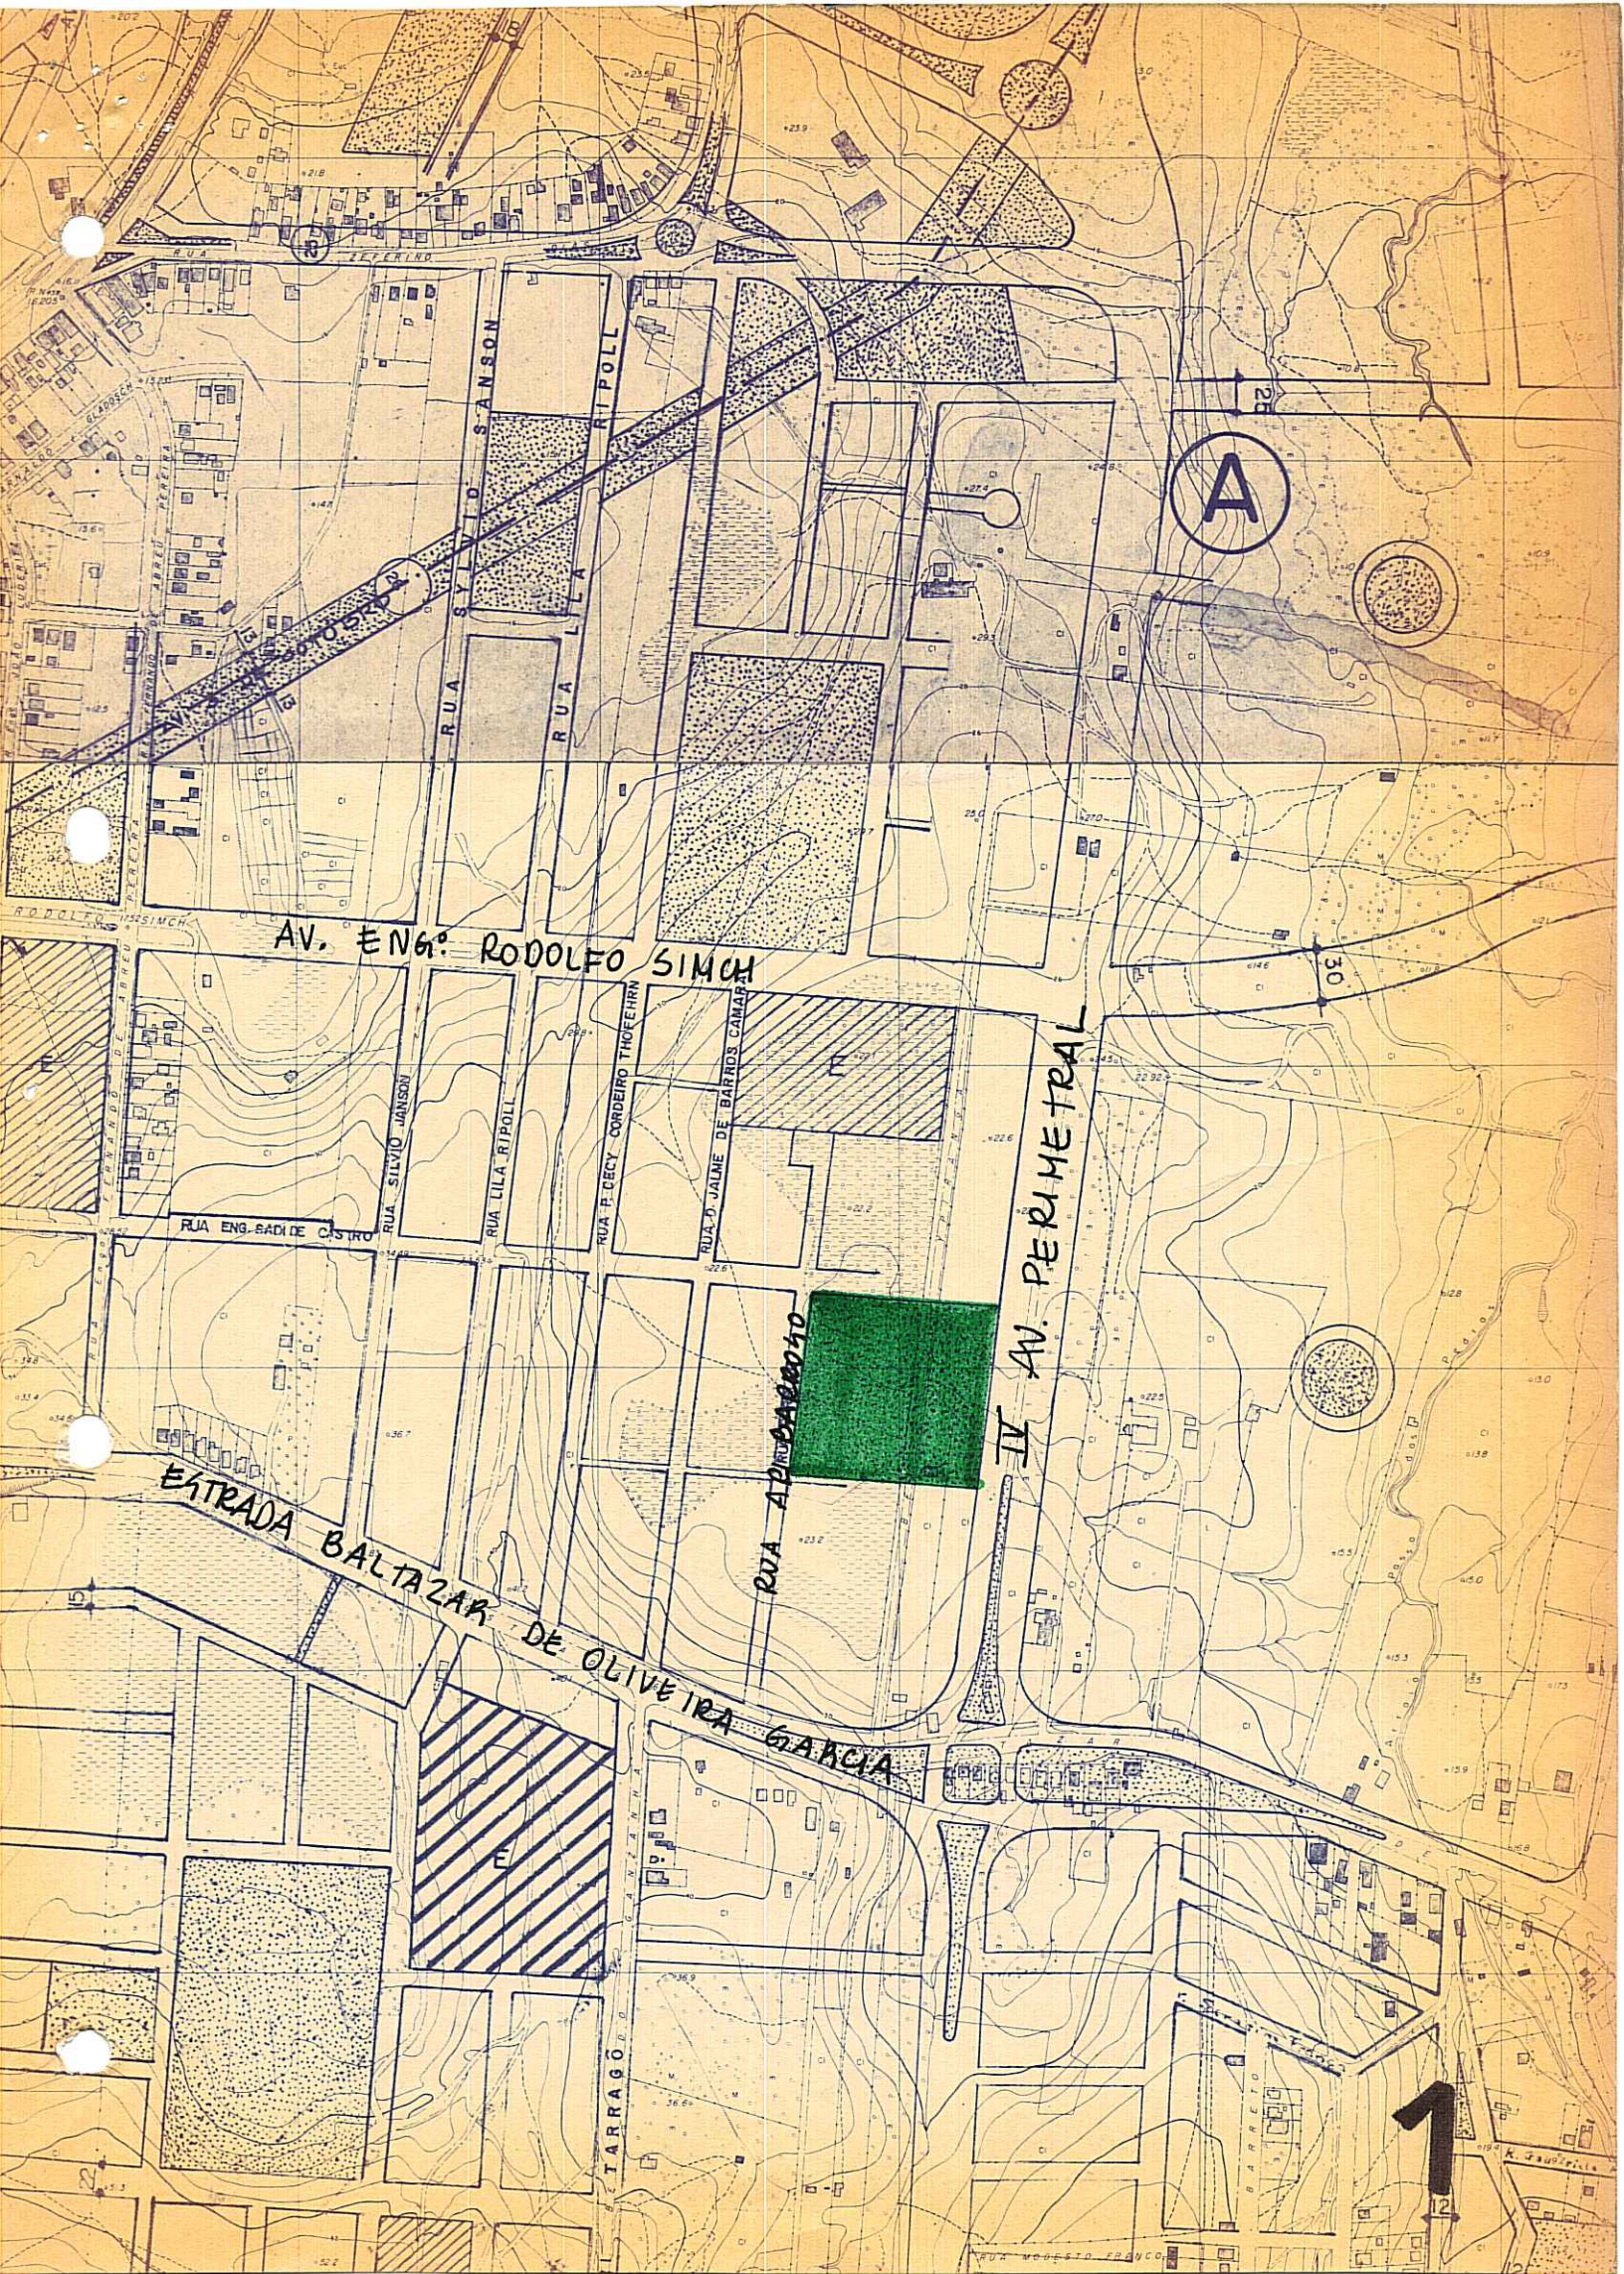

AV. EN.º RODOLFO SIMCH

A

ESTRADA BALTAZAR DE OLIVEIRA GARCIA

RUA AP.º BARROHO

IV AV. PERIMETRAL

RUA SYLVIO SANSON

RUA LILA RIPOLL

RUA SILVIO JANSON

RUA LILA RIPOLL

RUA P.º DECY CORDEIRO THOEHR

RUA D.º JALME DE BARROS CAMAR

TARRAGÓ

RUA MODESTO FRANCO