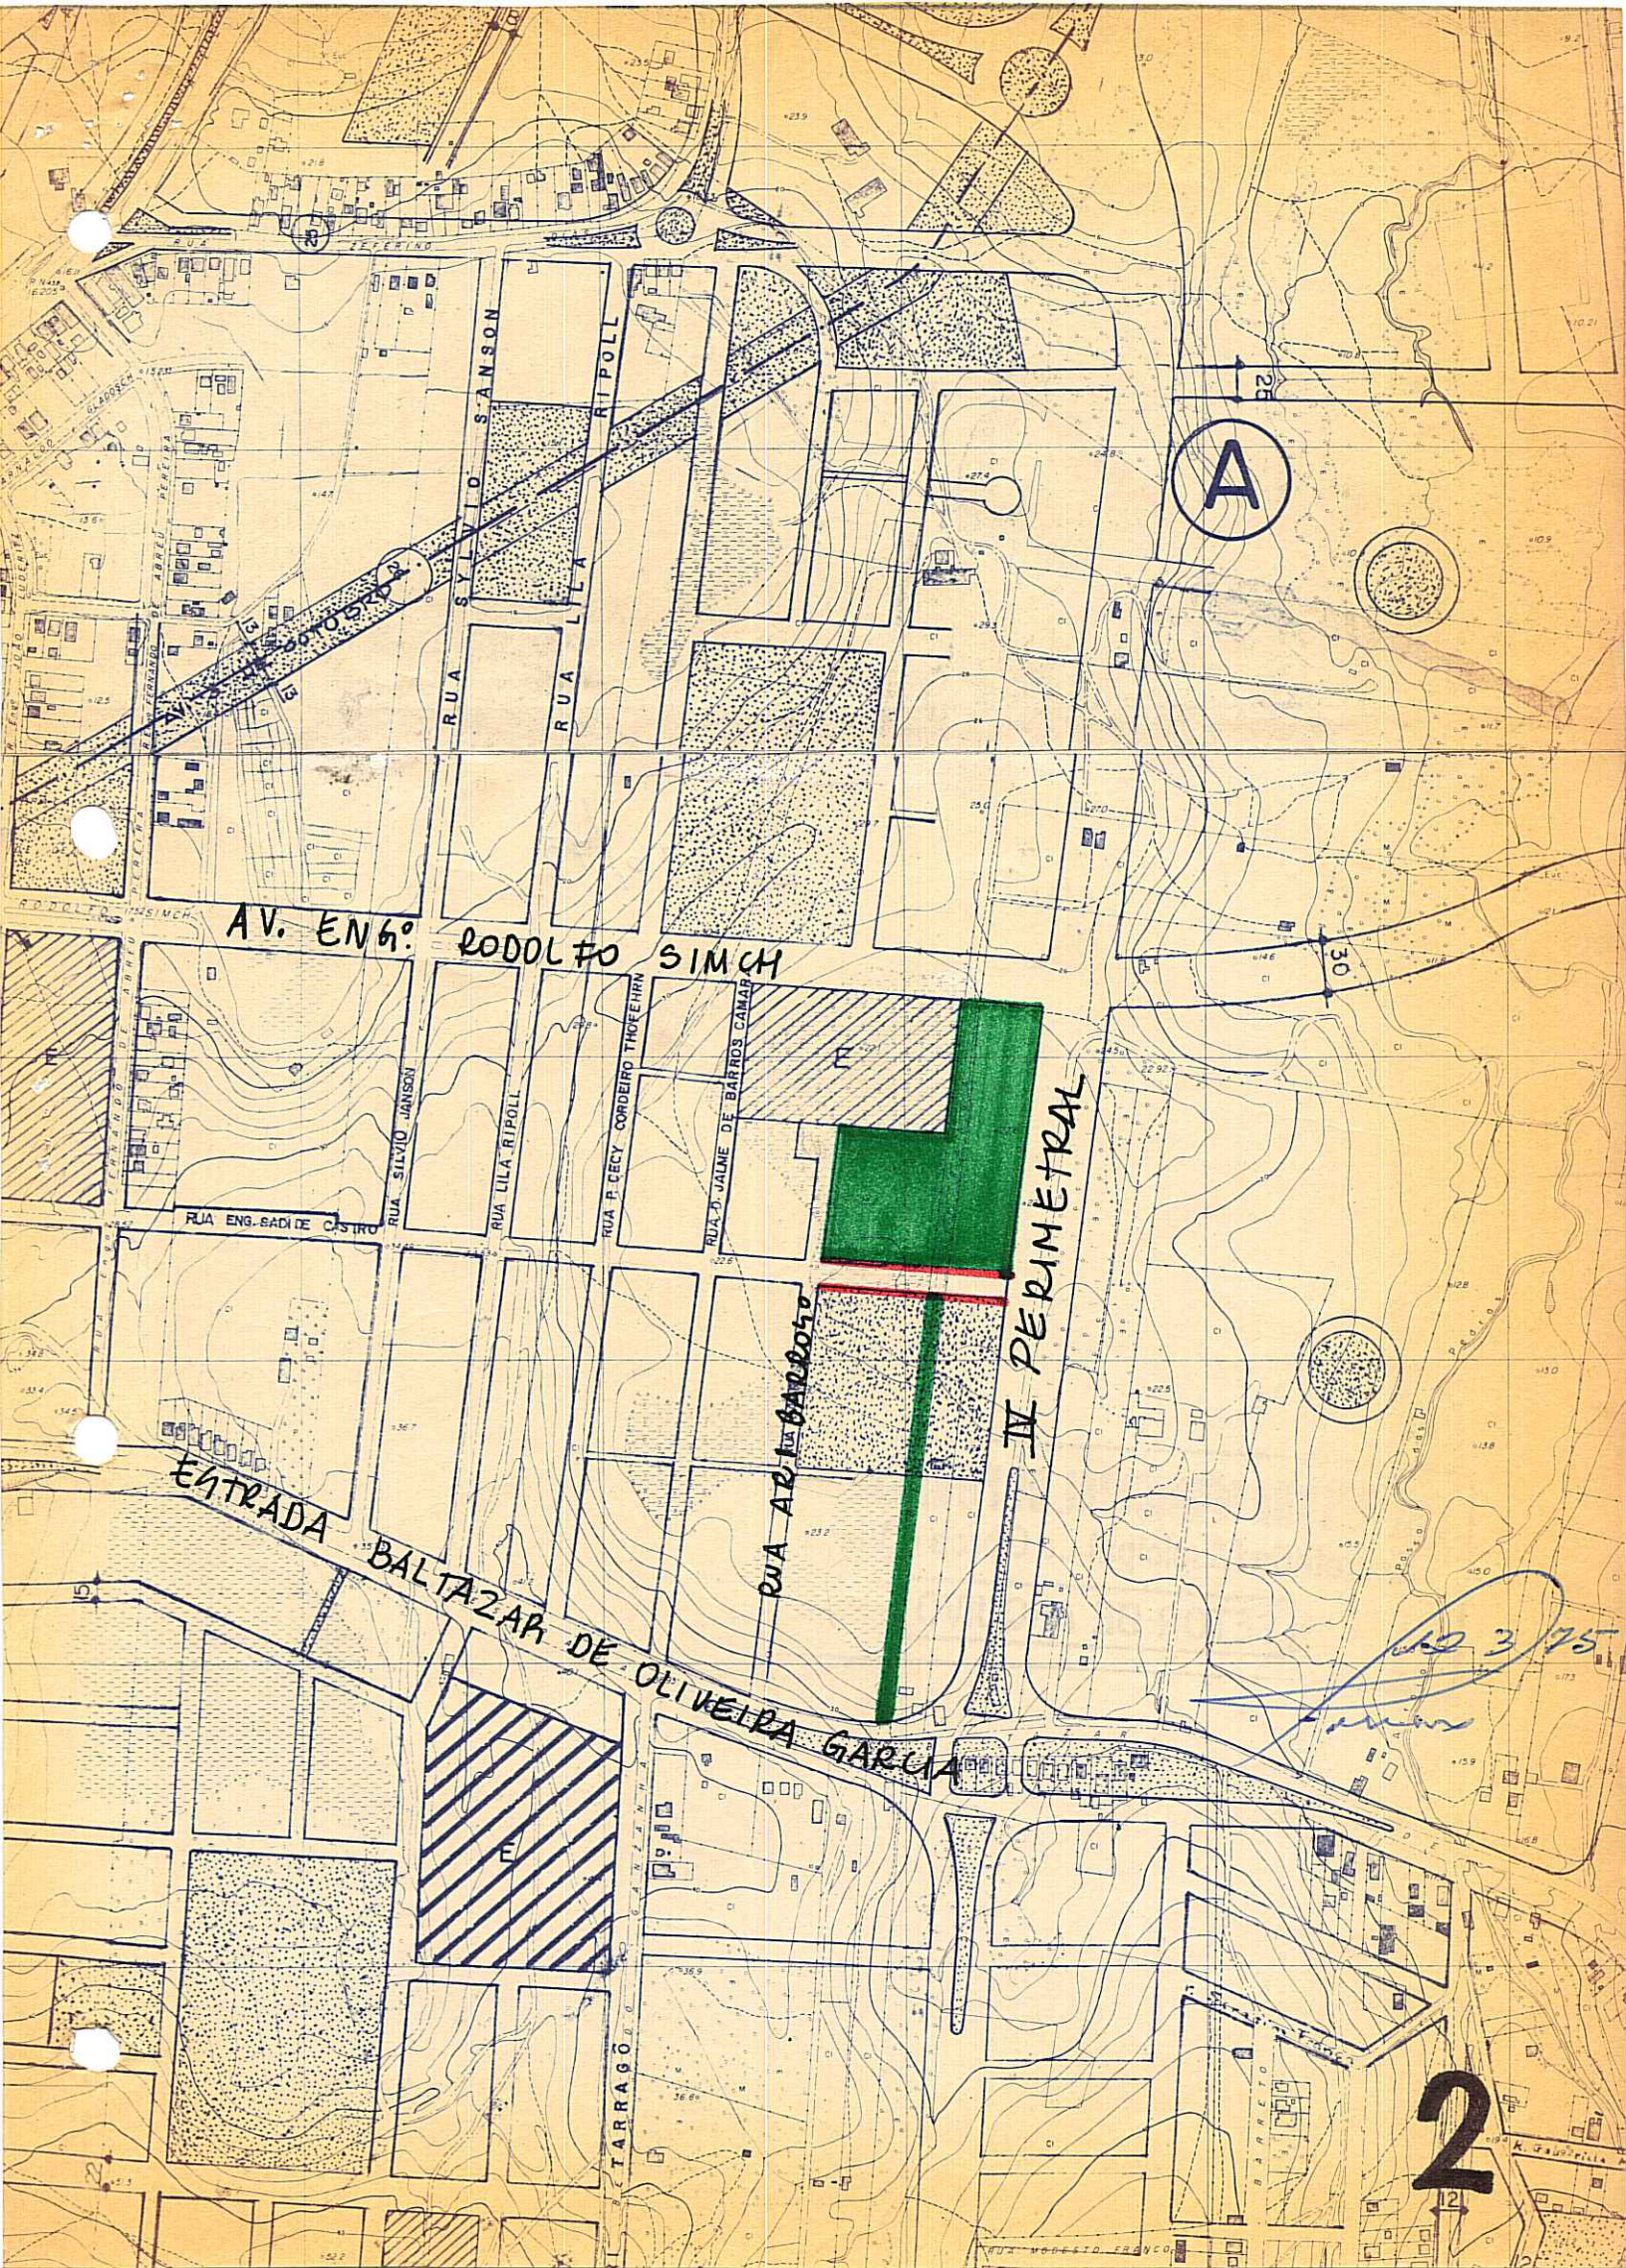

AV. EN. 6º RODOLFO SIMCH

A

II PERIMETRAL

ENTRADA BALTAZAR DE OLIVEIRA GARCIA

2