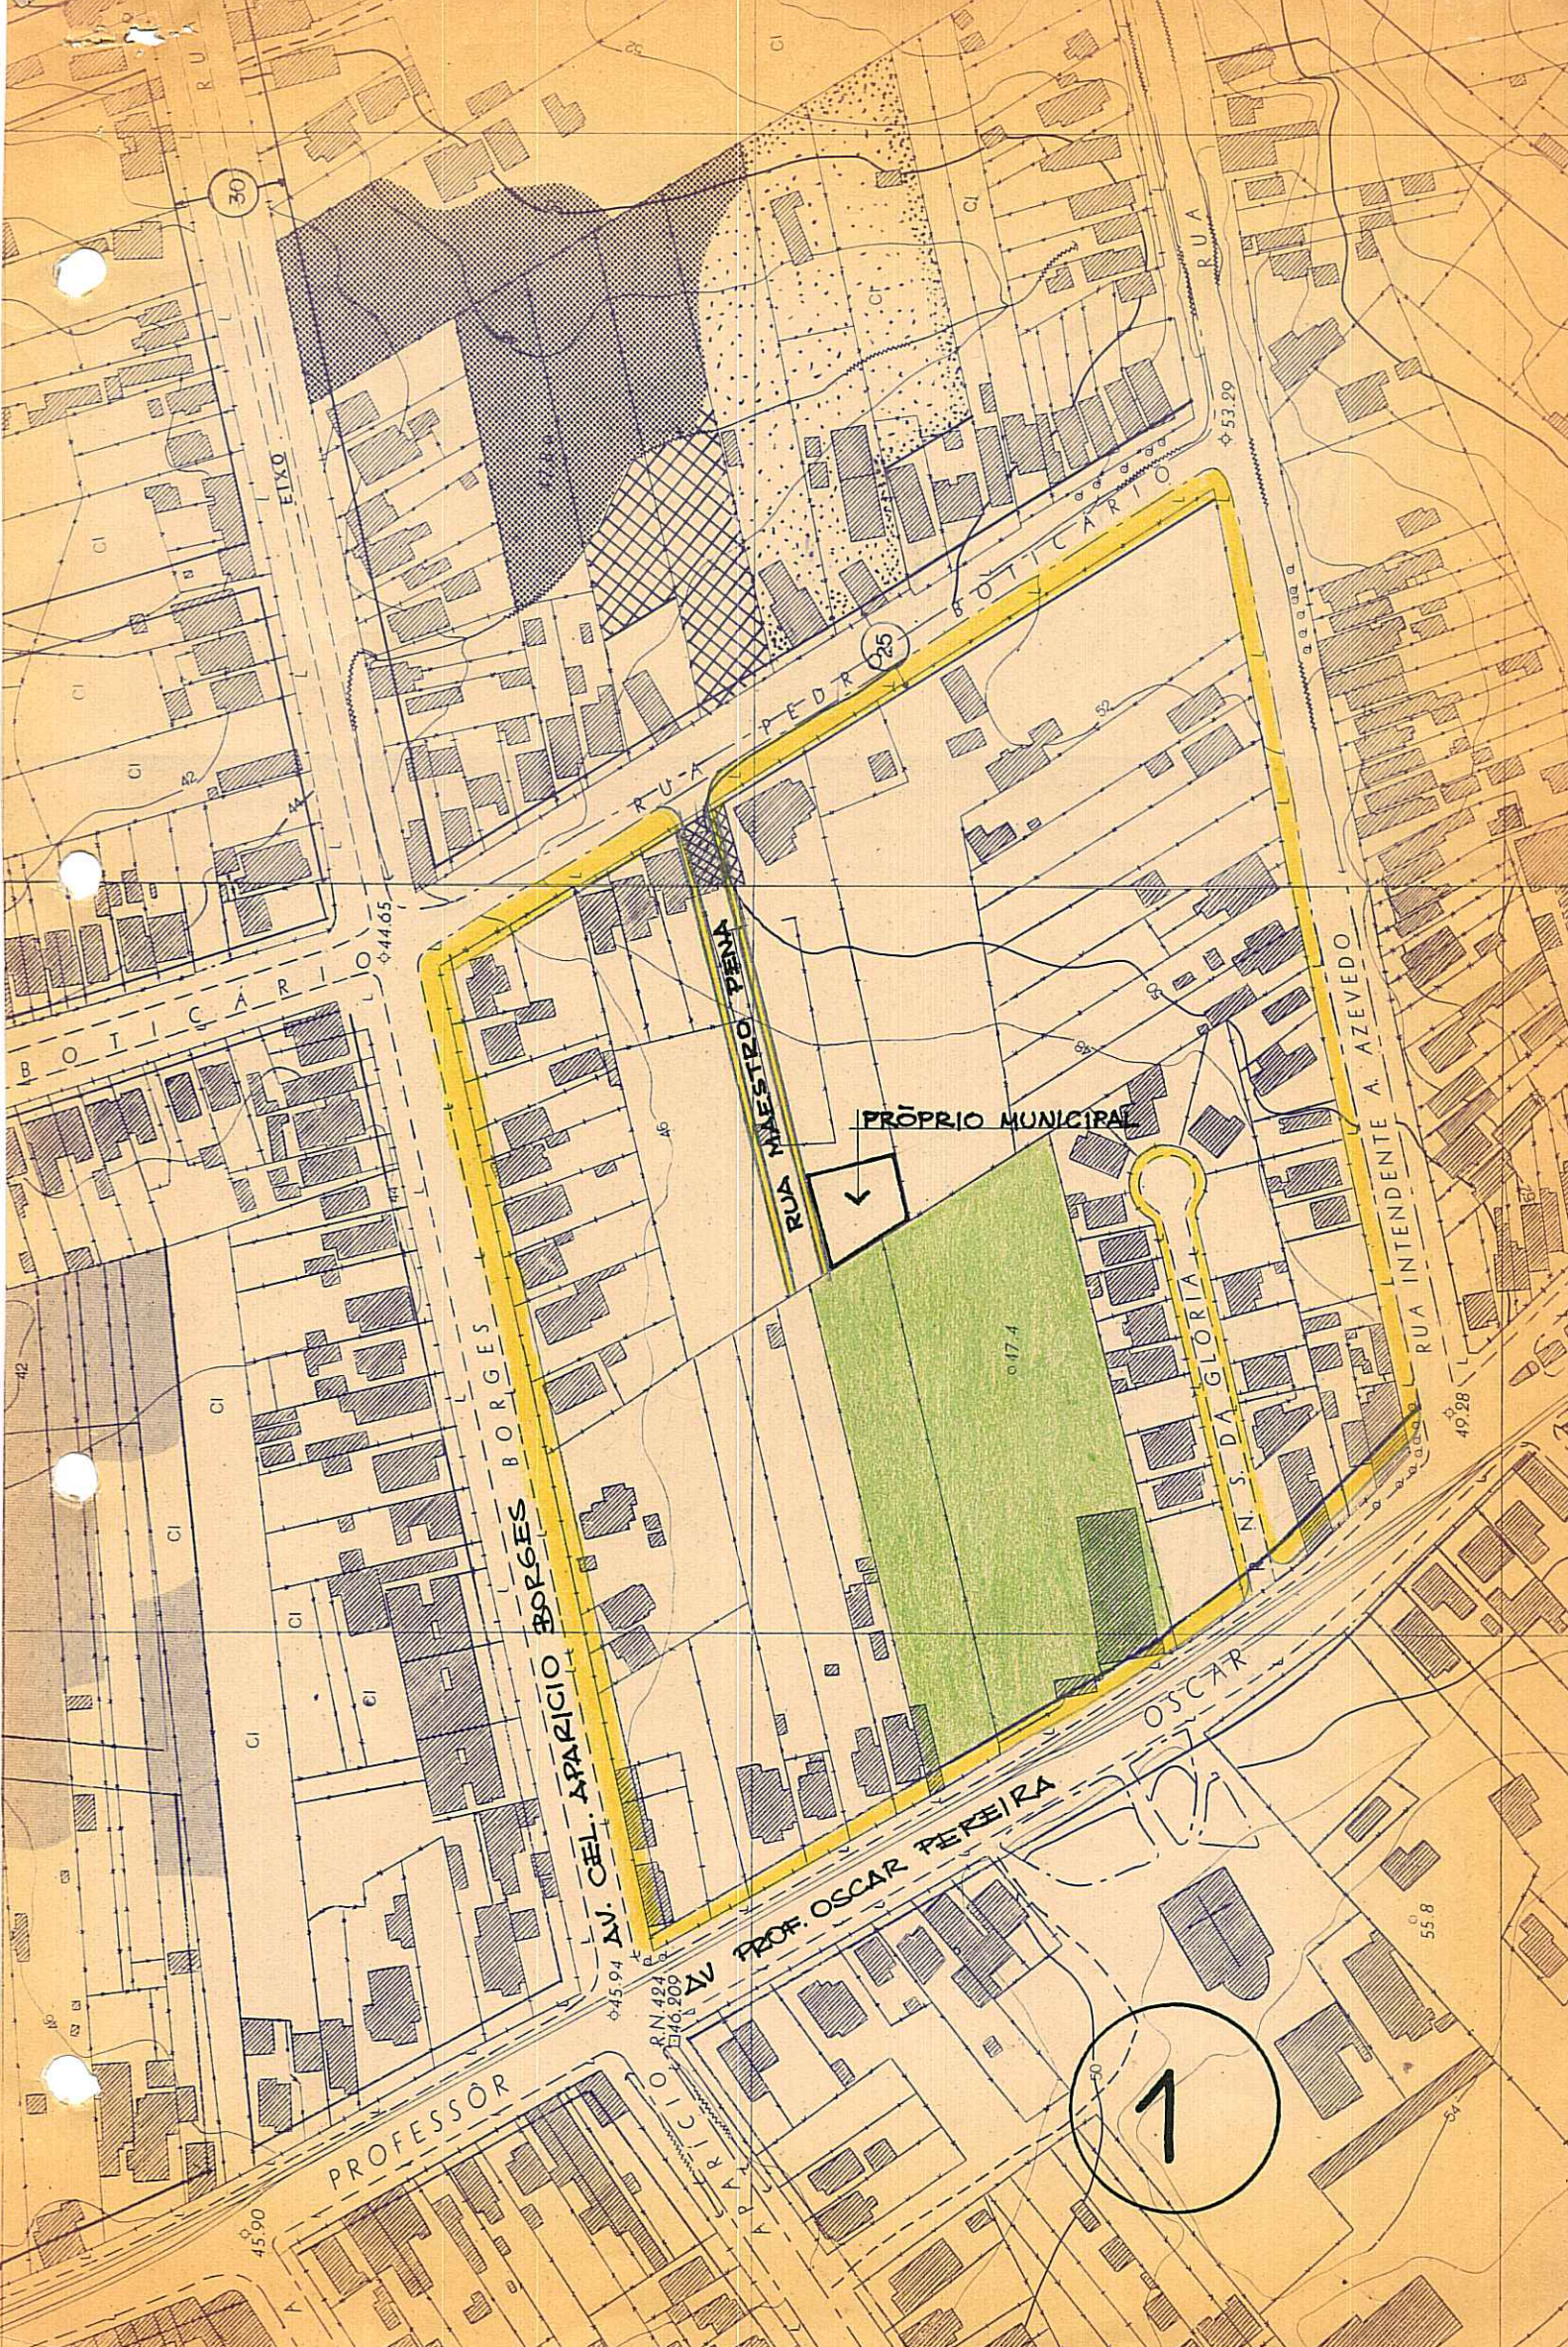

PRESIDENTE DO C.M.P.D.

CONSELHEIRO RELATOR

30

ETIXO

BOITICARIO

44.65

25

RUA PEDR

RUA MAESTRO PENA

PRÓPRIO MUNICIPAL

174

AV. CEL. APARICIO BORGES

45.94

R.N. 494

46.200

AV. PROF. OSCAR PEREIRA

OSCAR

N. S. DA GLORIA

RUA INTENDENTE A. AZEVEDO

49.28

55.8

7

PROFESSOR

45.90

54